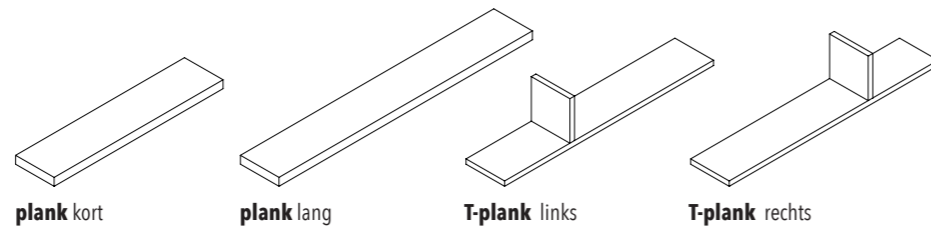

NYRO VITRINE LAAG / mogelijke modules vrij combineerbaar / maximum breedte 1682mm

Per uitzondering kan 2236mm breed (navragen bij fabriek)

Deuren kunnen vervangen worden door glasdeuren

NYRO VITRINE HOOG / mogelijke modules vrij combineerbaar / maximum breedte 1682mm

Per uitzondering kan 2236mm breed (navragen bij fabriek)

Deuren kunnen vervangen worden door glasdeuren

BOEKENPLANK worden geleverd met blind ophangsysteem voor bevestiging tegen de wand.

MODULE	L mm	B mm	H mm
plank kort	1100	250	50
plank lang	1650	250	50
T-plank links	1360	250	280
T-plank rechts	1360	250	280