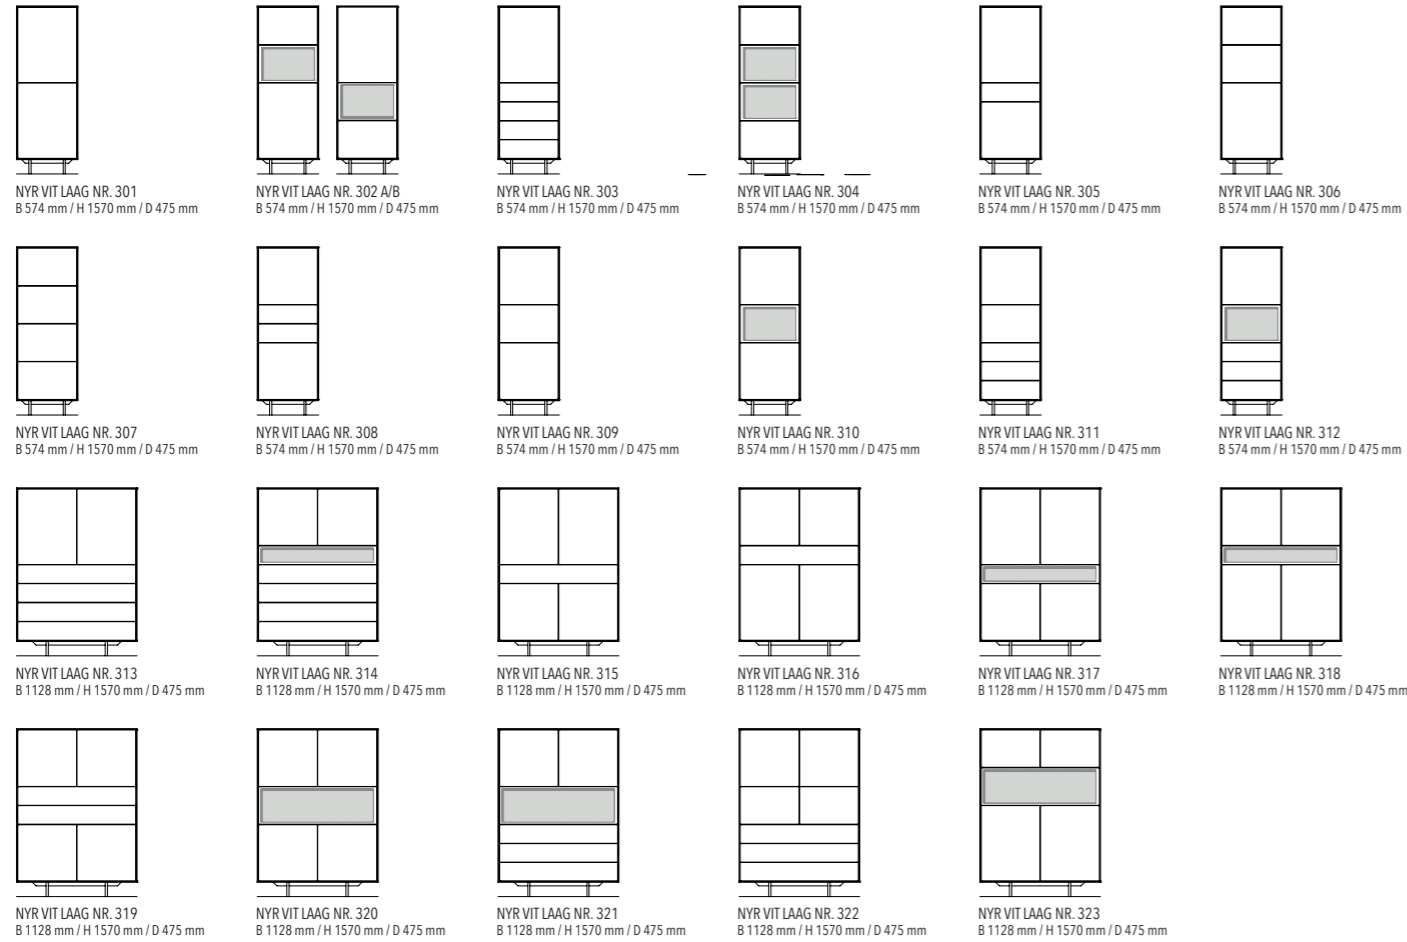

NYRO VITRINE LAAG / mogelijke modules vrij combineerbaar / maximum breedte 1682mm

Per uitzondering kan 2236mm breed (navragen bij fabriek)

Deuren kunnen vervangen worden door glasdeuren

NYRO VITRINE HOOG / mogelijke modules vrij combineerbaar / maximum breedte 1682mm