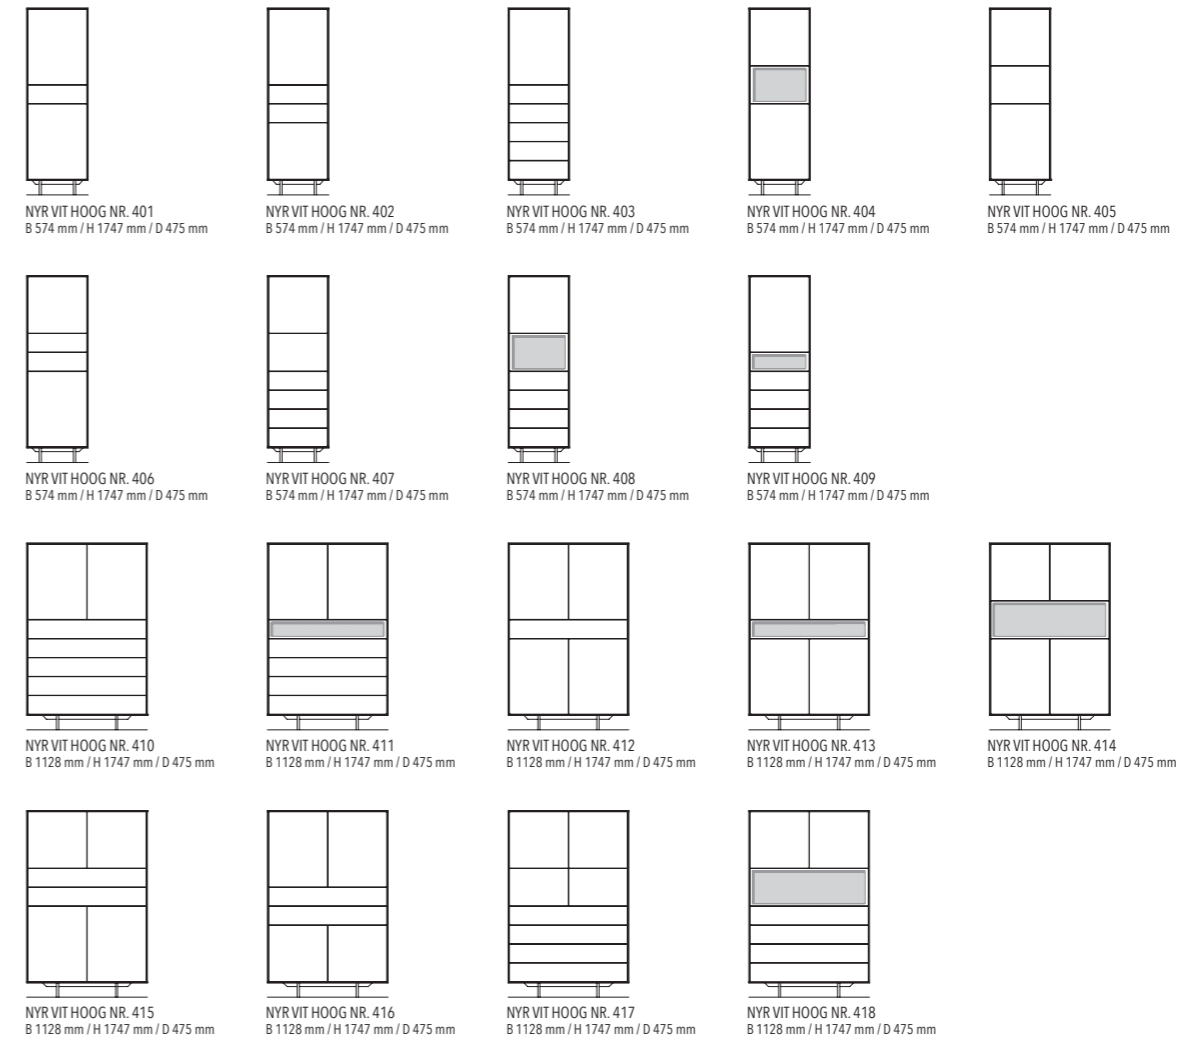

NYRO VITRINE HOOG / mogelijke modules vrij combineerbaar / maximum breedte 1682mm

Per uitzondering kan 2236mm breed (navragen bij fabriek)

Deuren kunnen vervangen worden door glasdeuren