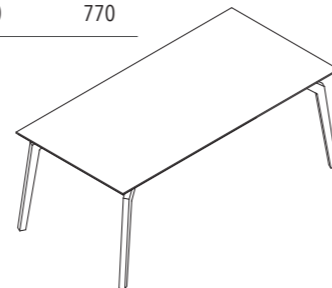

TAFELS

L	uitschuifbaar*	B	H
1580		980	770
1780		980	770
1980	2580	980	770
2180	2780	980	770
2380	2980	980	770

tafel vast

tafel uitschuifbaar

* incl. uitschuifbaar gedeelte L = 600 mm
Onderstel tafels en uitschuifgedeelte steeds in eik, niet leverbaar in gepoederlakt MDF.
Tafelblad leverbaar in hogedruk laminaat van 12 mm of in eik, niet leverbaar in gepoederlakt MDF.

SPINTAFEL

L	B	H
1780	980	770
1980	980	770
2180	980	770
2380	980	770

Tafelblad spintafel in eiken of met een hogedruk laminaat (Fenix) blad leverbaar. Onderstel altijd eiken.

AUDIO

audio fronten

AUDIO FRONT
B 550 mm / H 350 mm

AUDIO FRONT
B 1104 mm / H 350 mm

AUDIO FRONT
B 550 mm / H 173 mm

AUDIO FRONT
B 1104 mm / H 173 mm

audio RVS paal
incl. hangbeugel

Kan ook zwart gelakt worden

stekkerblok

NYRO POTEN

U kiest de pootjes van 130 mm hoog, rond, rechthoekig of 'edge', zwart of alu-look. De achterste pootjes zijn stelbaar. De onderstellen kunnen ook uitgevoerd worden in een lakkleur uit het gamma. De tv-kasten en dressoirs kunnen ook hangend tegen de wand. Op een plint is ook een optie (40 mm hoog).