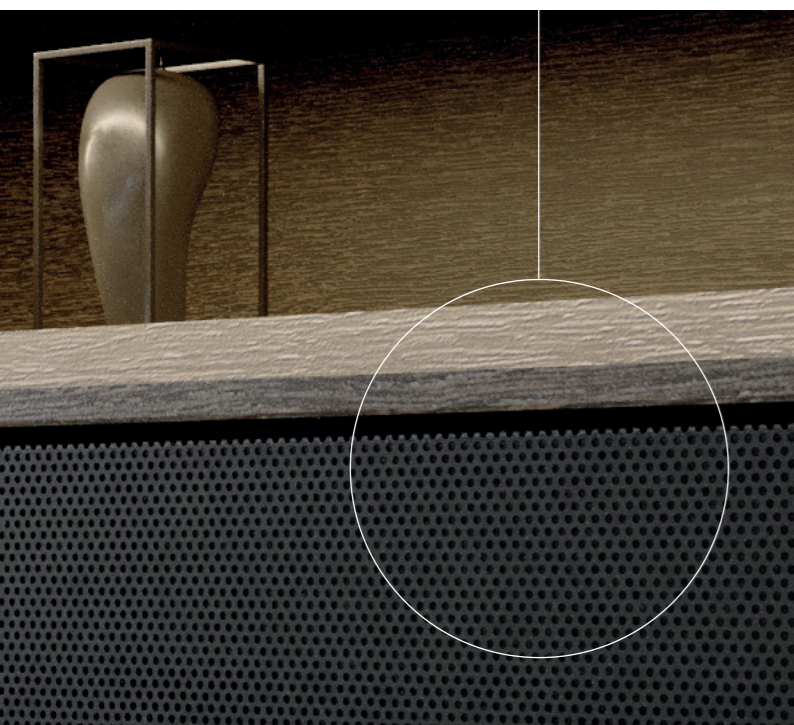

NYRO[®] AUDIO

BEVRIJDT UW WOONKAMER

VAN RONDSLINGERENDE
APPARATEN
EN KABELS

DRAAIBARE TV-PAAL MET KABELDOORVOER
GELAKT STAAL AUDIOFRONT

NYRO AUDIO

EEN
FUNCTIONEEL
SOUNDBAR
TV-MEUBEL

GELAKT STALEN AUDIOFRONT

GELAKT STALEN AUDIOFRONT

EEN TAFEL ZOALS
EEN TAFEL MOET ZIJN,
ESTHETISCH EN
PRAKTISCH

NYRO TV KAST LAAG / mogelijke modules vrij combineerbaar / maximum breedte 2790mm

Deuren kunnen vervangen worden door glasdeuren / Deuren kunnen ook als klep besteld worden