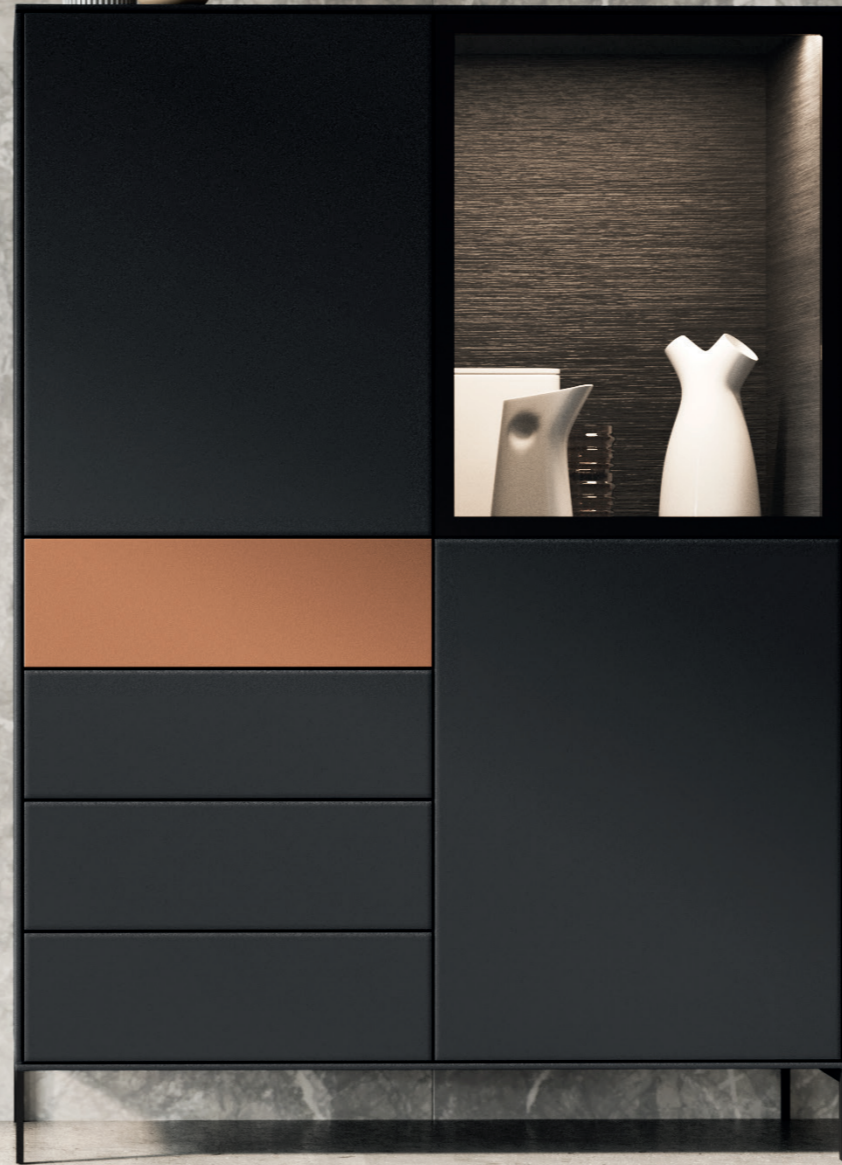

ELK ONDERDEEL KAN
IN POEDERLAK OF
IN EIK. U BEPAALT DE LOOK!

PERSONALISEER
UW MEUBEL, MAAK
UNIEKE COMBINATIES

EERLIJK MATERIAAL- EN KLEURGEBRUIK

EIK	 WHITE WASH	 NATUUR	 DOLOMIET	 NOTEN	 KASTANJE	 CHOCOLADE BRUIN			
EIK GELAKT	 WIT	 SOFT GRIJS	 TAUPE	 TERRA	 STEENROOD	 BASALT	 DONKER BRUIN	 ZWART	
GEPOEDERCOAT MDF	 WIT	 SOFT GRIJS	 TAUPE	 TERRA	 STEENROOD	 BASALT	 DONKER BRUIN	 ZWART	
FENIX^{NTM} HOGEDRUK- LAMINAAT voor tafelbladen	 WIT	 SOFT GRIJS	 TAUPE			 BASALT	 DONKER BRUIN	 ZWART	