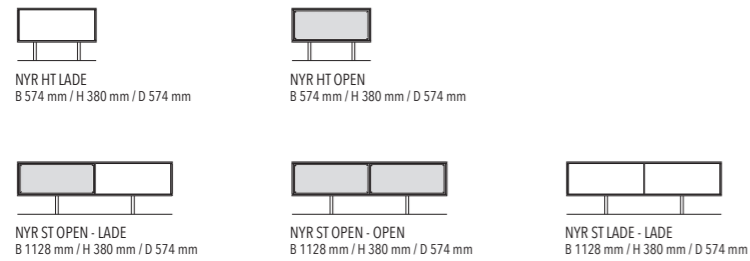

NYRO SALONTAFEL