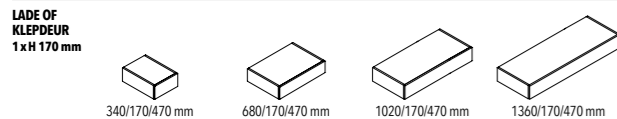

KASTEN

KASTEN 470 MM DIEP