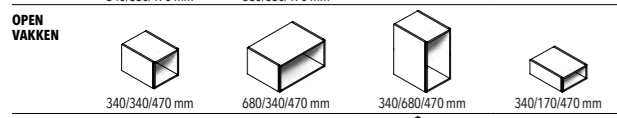

KASTEN

KASTEN 470 MM DIEP