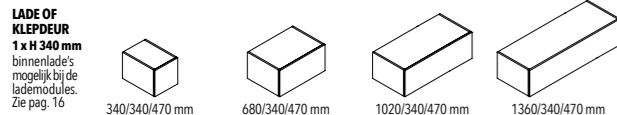

KASTEN

KASTEN 470 MM DIEP