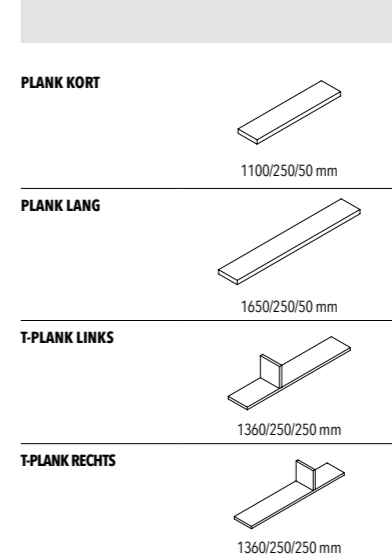

BOEKENPLANK

Plank leverbaar in eik, niet leverbaar in vintage eik en gepoederlakt mdf. T-plank leverbaar in eik en gepoederlakt mdf, niet leverbaar in vintage eik.

TAFELS

SALONTAFELS