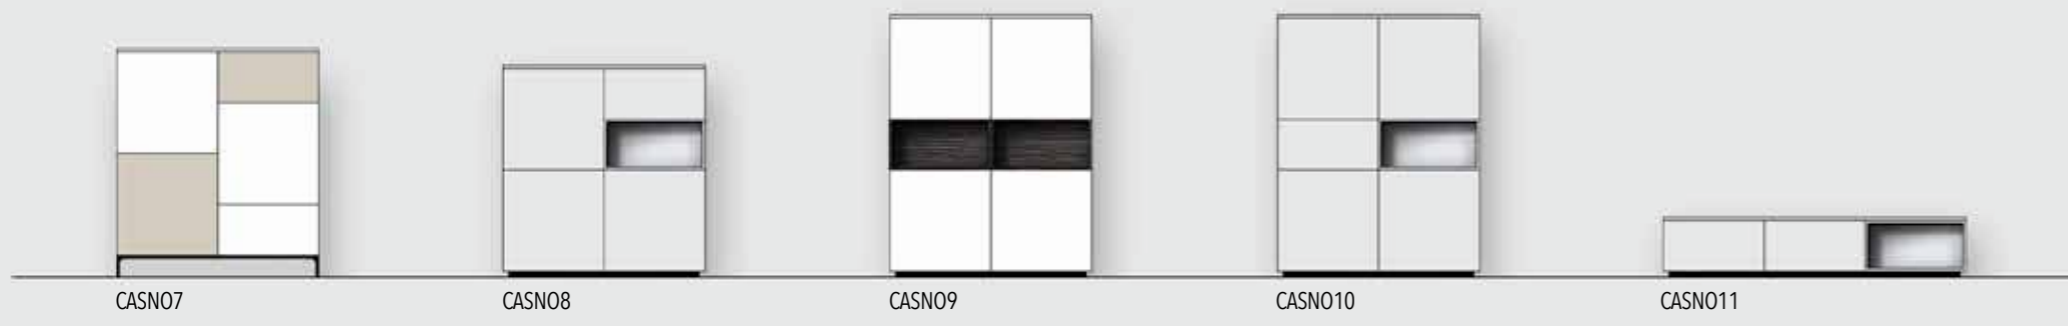

EEN AANTAL ZORGVULDIG GESELECTEERDE EN **INSPIRERENDE COMBINATIES**