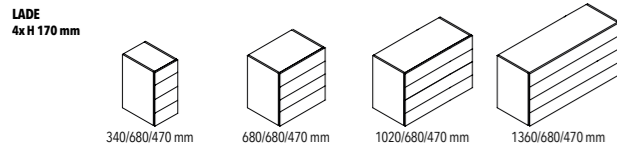

KASTEN

KASTEN 470 MM DIEP