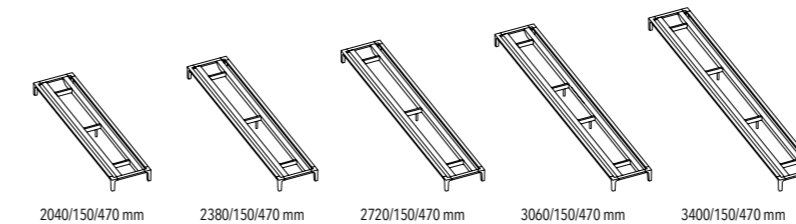

KASTEN

KASTEN 470 MM DIEP

HANGKASTEN 300 MM

Worden geleverd met **ophangstelsysteem voor bevestiging tegen de wand.** Kasten 300 leverbaar in eik, vintage eik en poederlak, open vak niet leverbaar in vintage eik.

BLADEN

TOPBLADEN 470 MM

TOP- EN ONDERBLADEN HANGKAST 300 MM

ONDERSTEL

CAS AUDIO

CAS AUDIO 470 MM

BOEKENPLANK

Plank leverbaar in eik, niet leverbaar in vintage eik en gepoederlakt mdf. T-plank leverbaar in eik en gepoederlakt mdf, niet leverbaar in vintage eik.

TAFELS

SALONTAFELS

TAFELS

CAS AUDIO TOEBEHOREN

HOOR HET VERSCHIL MET ONZE SLIMME MEDIA-OPLOSSINGEN