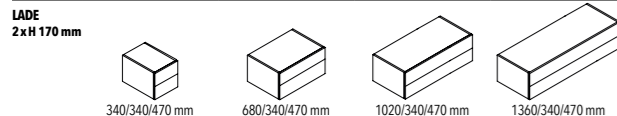

KASTEN

KASTEN 470 MM DIEP