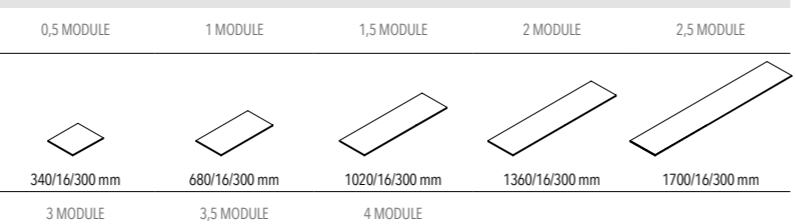

TOP- EN ONDERBLADEN HANGKAST 300 MM