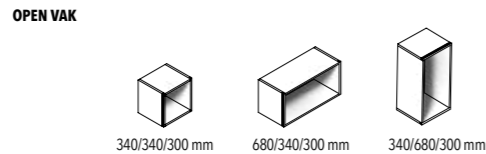

HANGKASTEN 300 MM

Worden geleverd met **ophangstelsysteem voor bevestiging tegen de wand.** Kasten 300 leverbaar in eik, vintage eik en poederlak, open vak niet leverbaar in vintage eik.