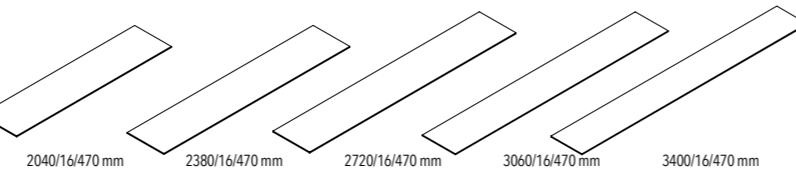

BLADEN

TOPBLADEN 470 MM