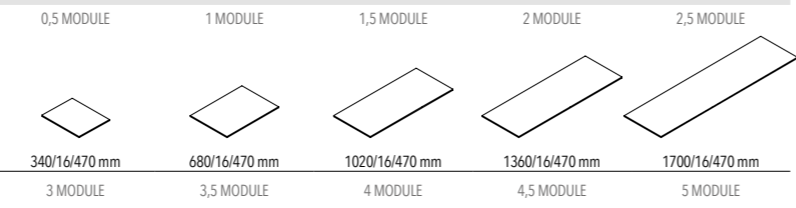

BLADEN

TOPBLADEN 470 MM