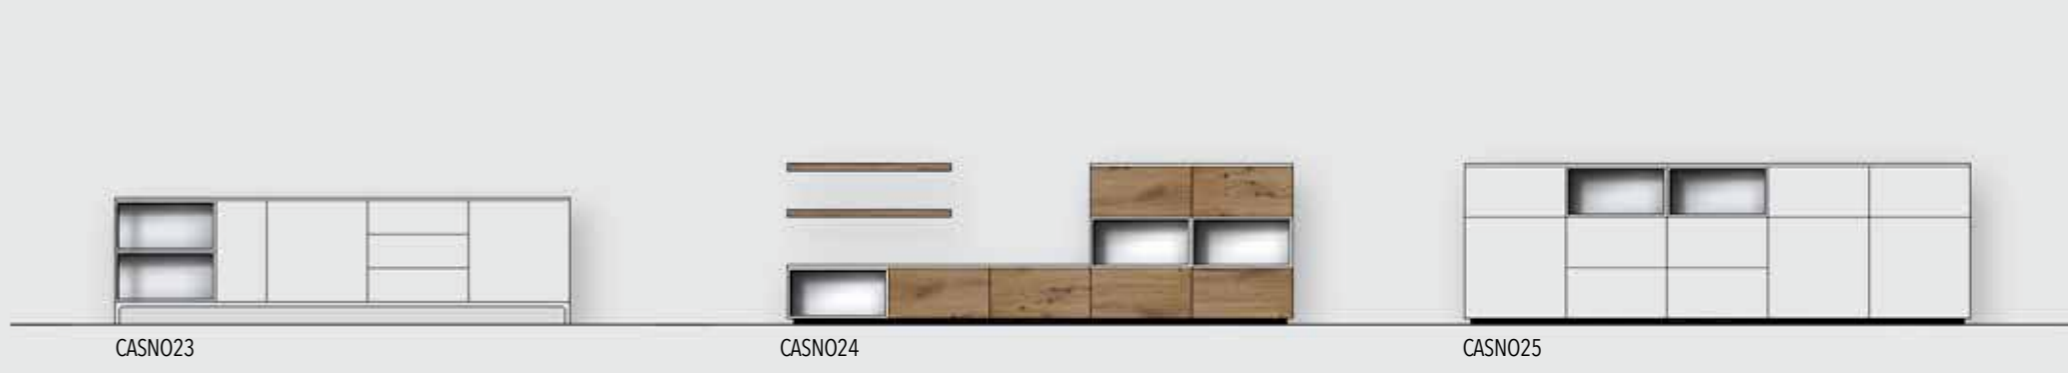

EEN AANTAL ZORGVULDIG GESELECTEERDE EN **INSPIRERENDE COMBINATIES**