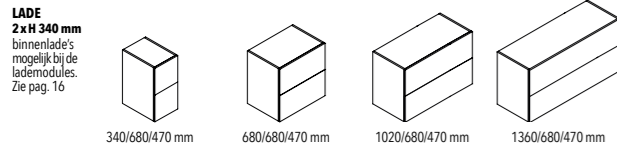

KASTEN

KASTEN 470 MM DIEP