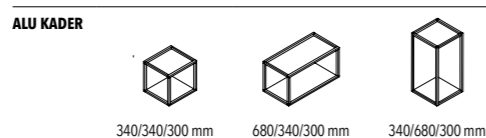

HANGKASTEN 300 MM

Worden geleverd met **ophangstelsysteem voor bevestiging tegen de wand.** Kasten 300 leverbaar in eik, vintage eik en poederlak, open vak niet leverbaar in vintage eik.