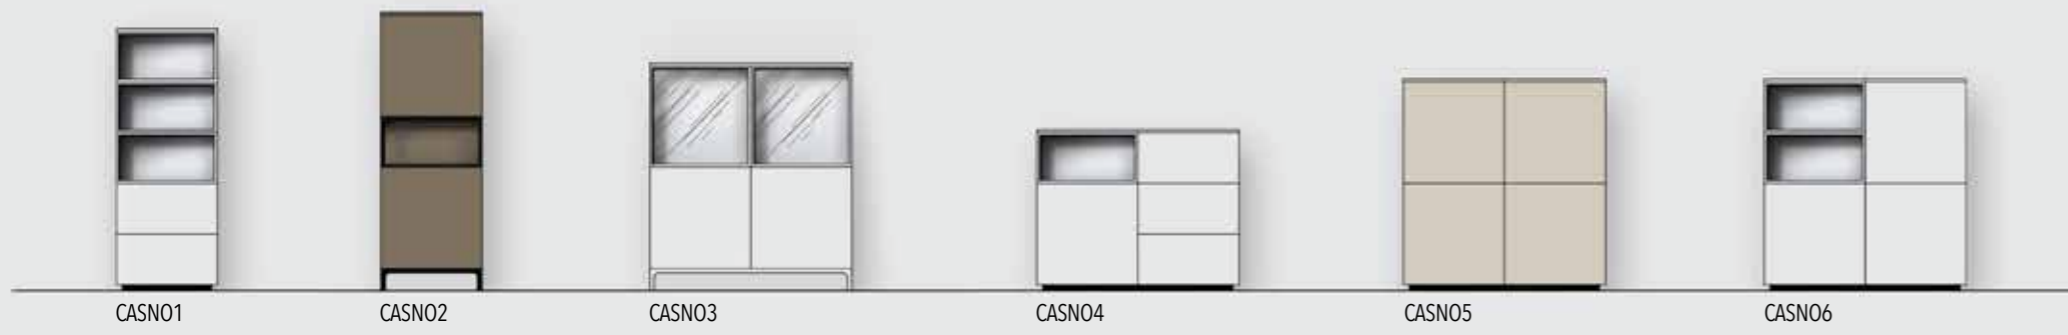

EEN AANTAL ZORGVULDIG GESELECTEERDE EN **INSPIRERENDE COMBINATIES**