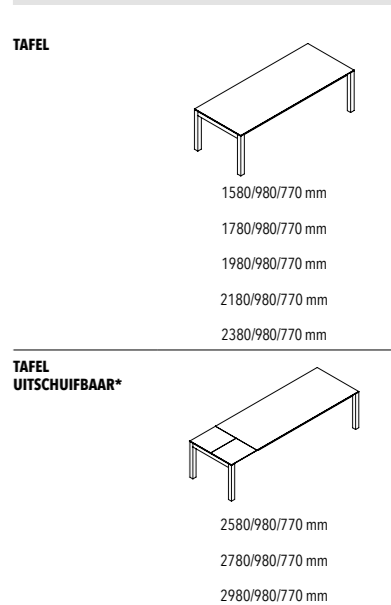

KASTEN

KASTEN 470 MM DIEP

HANGKASTEN 300 MM

Worden geleverd met **ophangstelsysteem voor bevestiging tegen de wand.** Kasten 300 leverbaar in eik, vintage eik en poederlak, open vak niet leverbaar in vintage eik.

BLADEN

TOPBLADEN 470 MM

TOP- EN ONDERBLADEN HANGKAST 300 MM

ONDERSTEL

CAS AUDIO

CAS AUDIO 470 MM

BOEKENPLANK

Plank leverbaar in eik, niet leverbaar in vintage eik en gepoederlakt mdf. T-plank leverbaar in eik en gepoederlakt mdf, niet leverbaar in vintage eik.

TAFELS

SALONTAFELS

TAFELS

CAS AUDIO TOEBEHOREN

HOOR HET VERSCHIL MET ONZE SLIMME MEDIA-OPLOSSINGEN