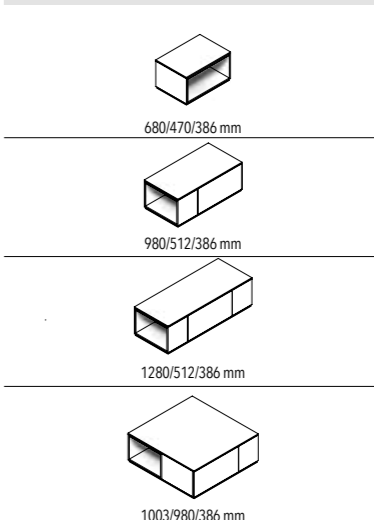

KASTEN

KASTEN 470 MM DIEP

HANGKASTEN 300 MM

Worden geleverd met **ophangstelsysteem voor bevestiging tegen de wand.** Kasten 300 leverbaar in eik, vintage eik en poederlak, open vak niet leverbaar in vintage eik.

BLADEN

TOPBLADEN 470 MM

TOP- EN ONDERBLADEN HANGKAST 300 MM

ONDERSTEL

CAS AUDIO

CAS AUDIO 470 MM

BOEKENPLANK

Plank leverbaar in eik, niet leverbaar in vintage eik en gepoederlakt mdf. T-plank leverbaar in eik en gepoederlakt mdf, niet leverbaar in vintage eik.

TAFELS

SALONTAFELS

TAFELS

CAS AUDIO TOEBEHOREN

HOOR HET VERSCHIL MET ONZE SLIMME MEDIA-OPLOSSINGEN