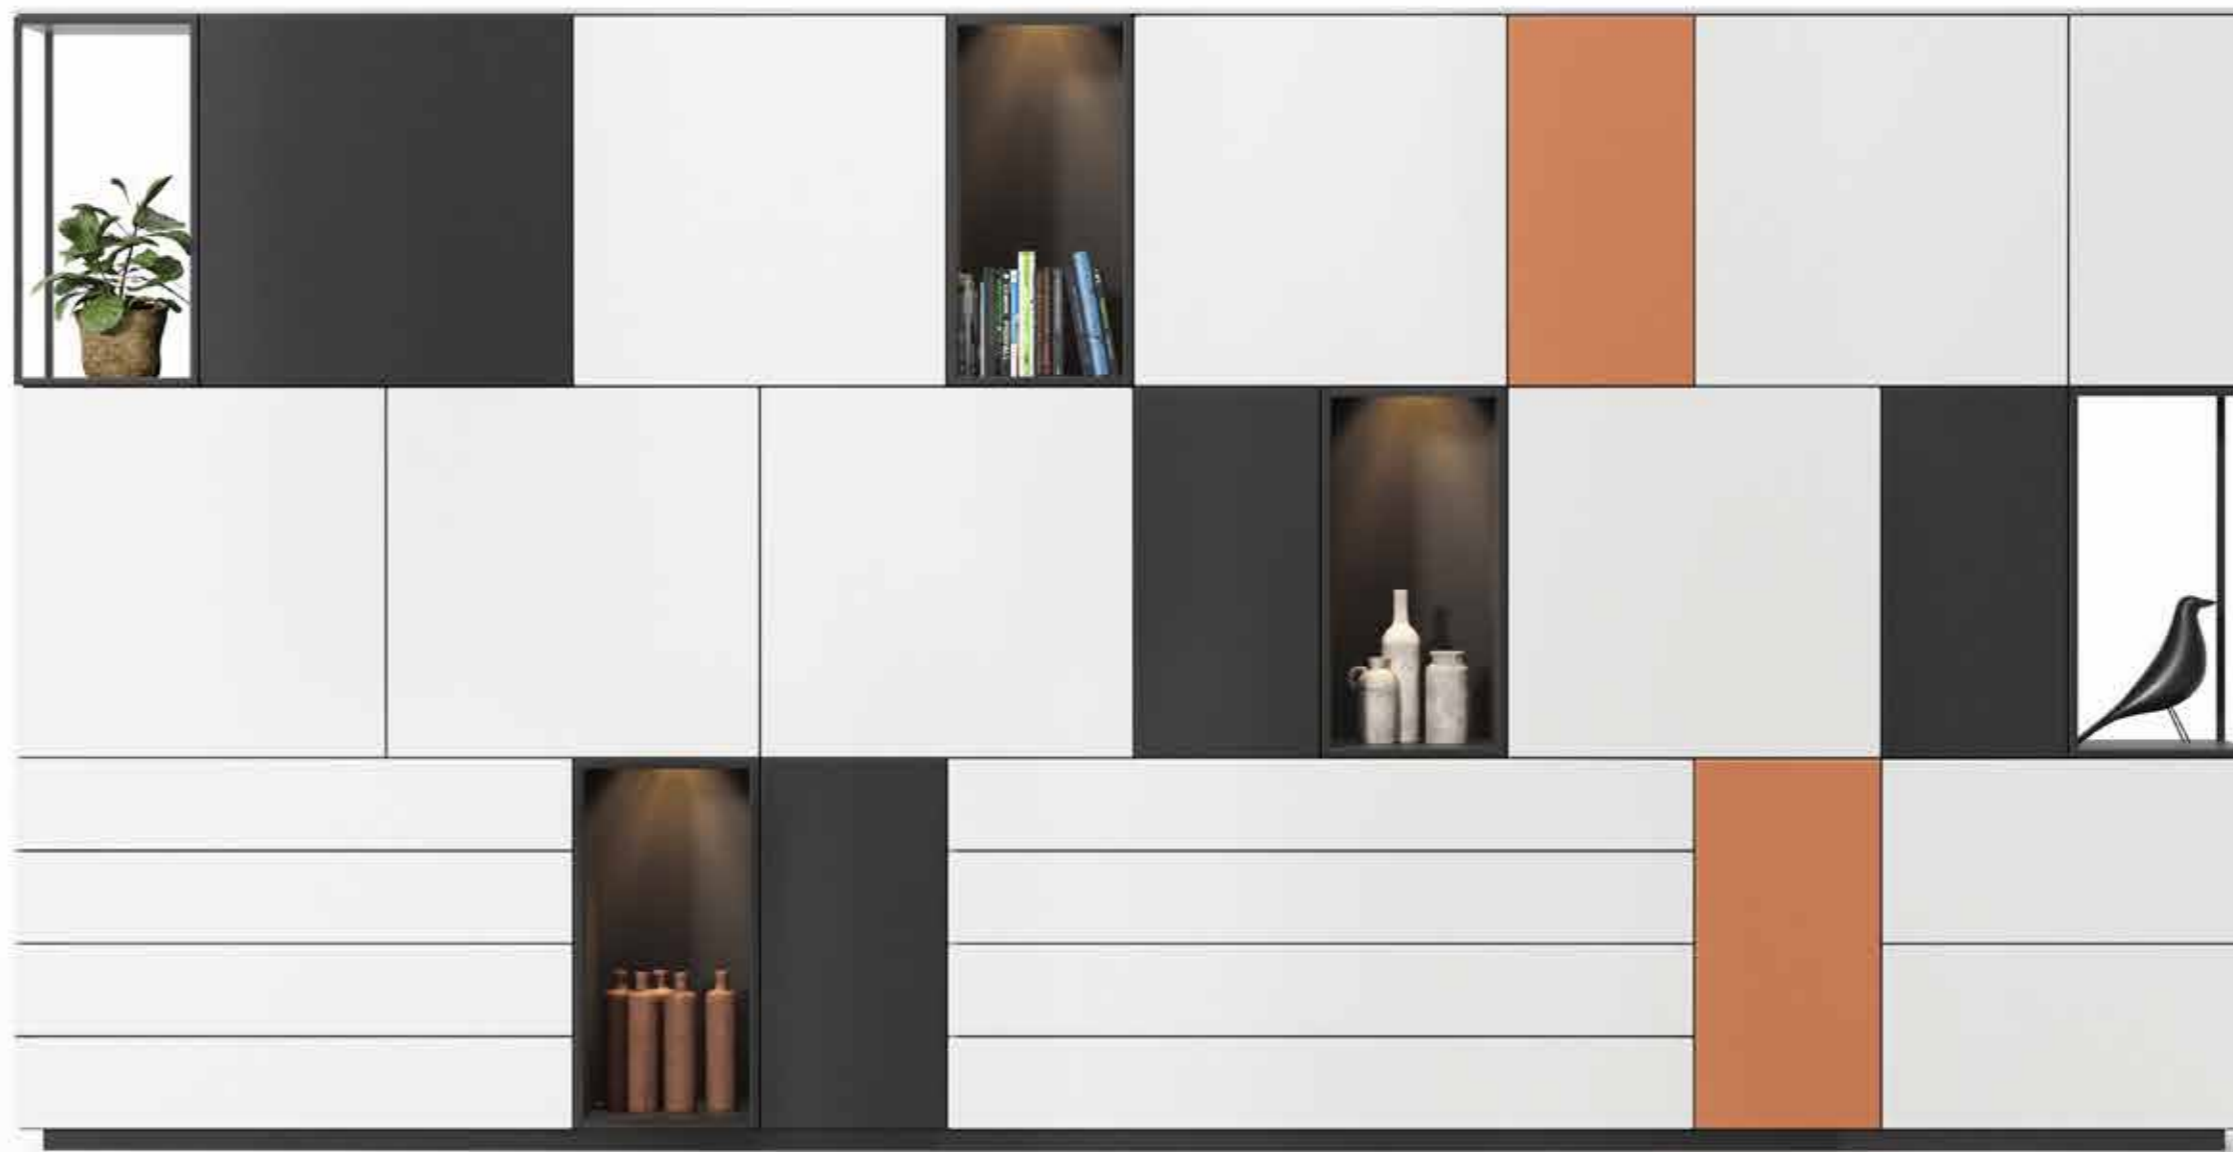

EEN UNIEK SPEL
VAN KLEUREN EN
VEELZIJDIGE MODULES