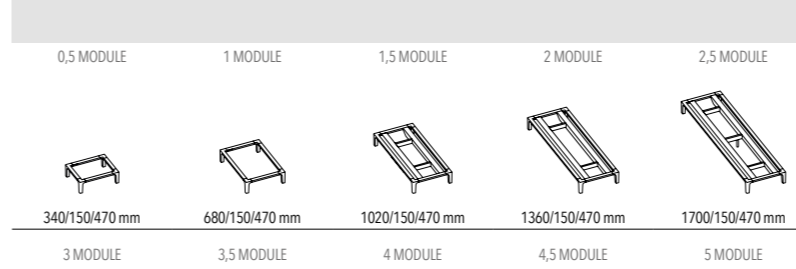

KASTEN

KASTEN 470 MM DIEP

HANGKASTEN 300 MM

Worden geleverd met **ophangstelsysteem voor bevestiging tegen de wand.** Kasten 300 leverbaar in eik, vintage eik en poederlak, open vak niet leverbaar in vintage eik.

BLADEN

TOPBLADEN 470 MM

TOP- EN ONDERBLADEN HANGKAST 300 MM

ONDERSTEL

CAS AUDIO

CAS AUDIO 470 MM

BOEKENPLANK

Plank leverbaar in eik, niet leverbaar in vintage eik en gepoederlakt mdf. T-plank leverbaar in eik en gepoederlakt mdf, niet leverbaar in vintage eik.

TAFELS

SALONTAFELS

TAFELS

CAS AUDIO TOEBEHOREN

HOOR HET VERSCHIL MET ONZE SLIMME MEDIA-OPLOSSINGEN