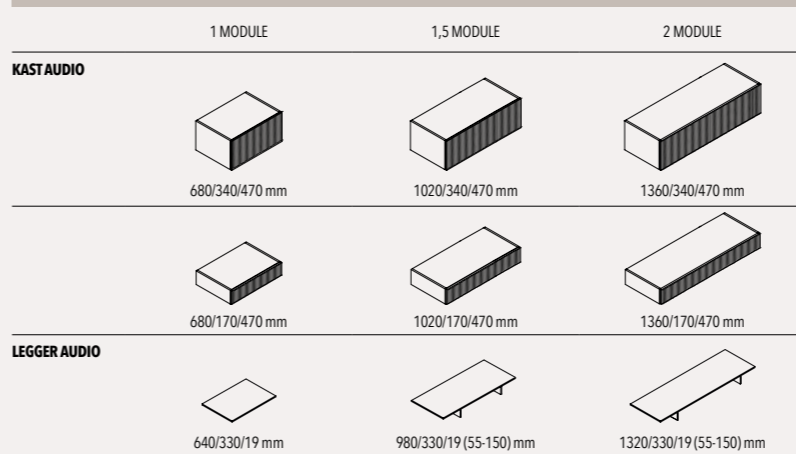

CAS AUDIO

CAS AUDIO 470 MM