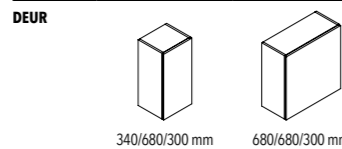

HANGKASTEN 300 MM

Worden geleverd met **ophangstelsysteem voor bevestiging tegen de wand.** Kasten 300 leverbaar in eik, vintage eik en poederlak, open vak niet leverbaar in vintage eik.