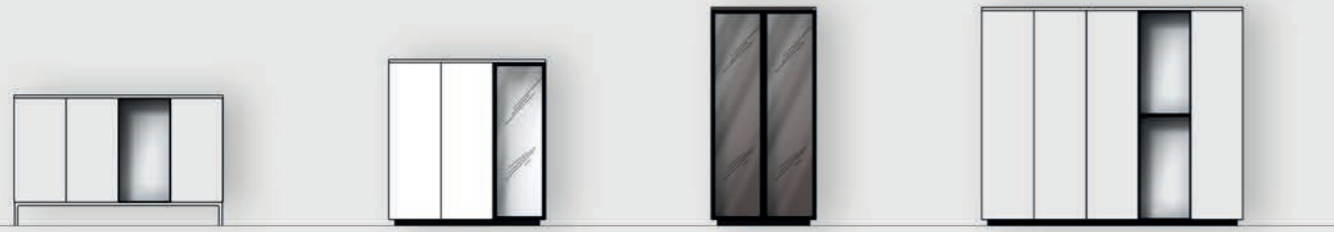

INSPIRATIEOPSTELLINGEN

zorgvuldig geselecteerde en inspirerende combinaties

ALT 001

ALT 002

ALT 003

ALT 004