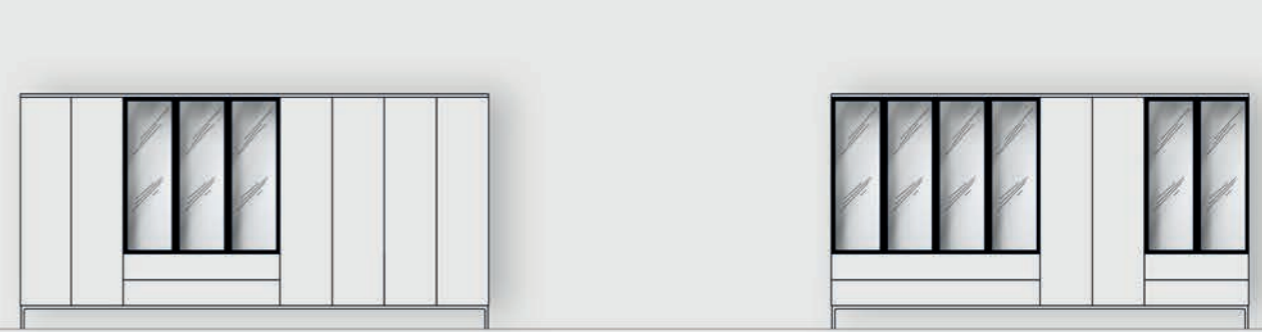

ALT 020

ALT 021