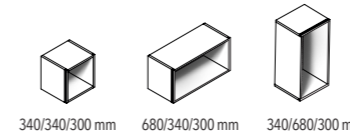

OPEN VAK HOUT / MDF

340/340/300 mm 680/340/300 mm 340/680/300 mm