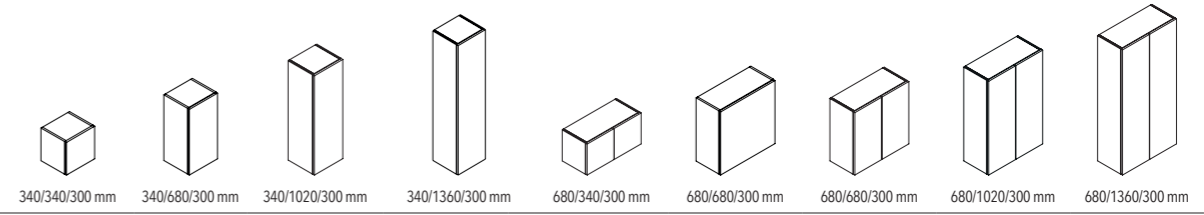

DEUR

340/340/300 mm 340/680/300 mm 340/1020/300 mm 340/1360/300 mm 680/340/300 mm 680/680/300 mm 680/680/300 mm 680/1020/300 mm 680/1360/300 mm