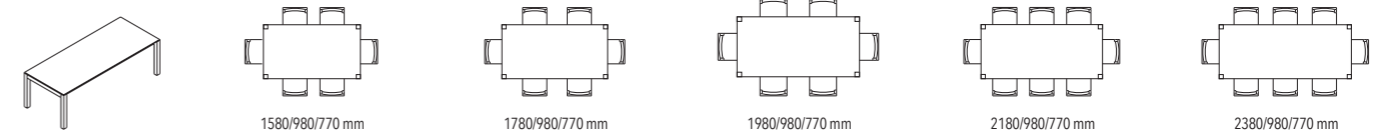

VASTE TAFEL

Onderstel: eik massief in alle kleuren.
Blad: eik finer in alle kleuren (Niet verkrijgbaar in keramiek).

Maak je woonruimte compleet
en combineer alt met
een praktische eikenhouten tafel.