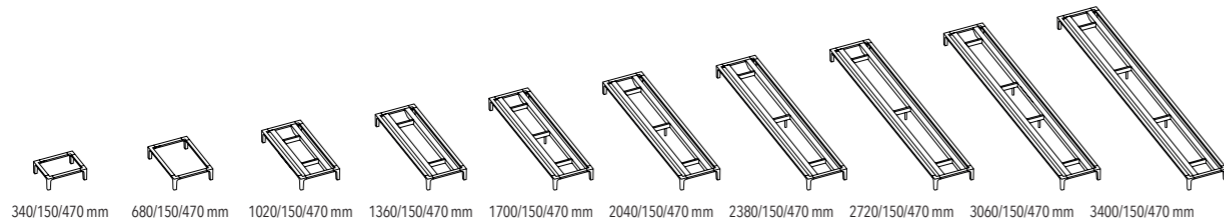

ALT ONDERSTEL

ONDERSTELLEN
ALUMINIUM
Alle lakkleuren
anodisch brown