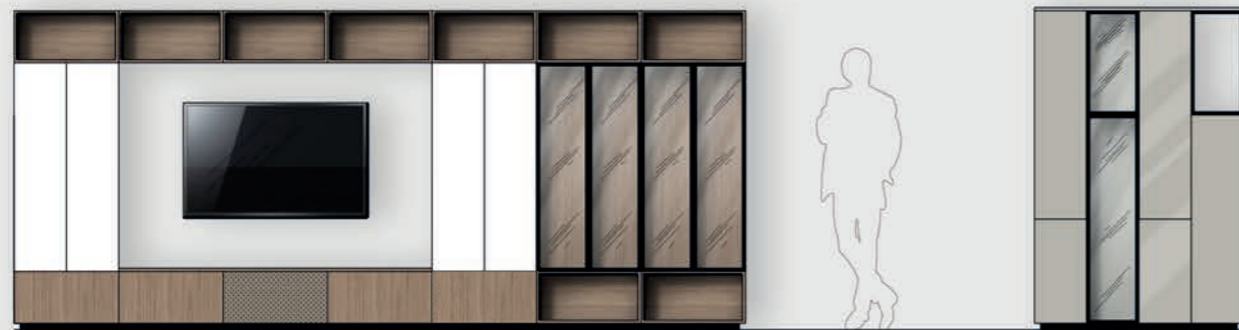

ALT 045

ALT 046