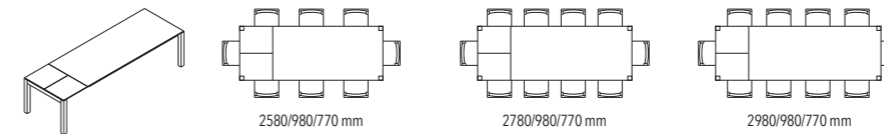

ALT TAFEL

UITSCHUIFBARE TAFEL