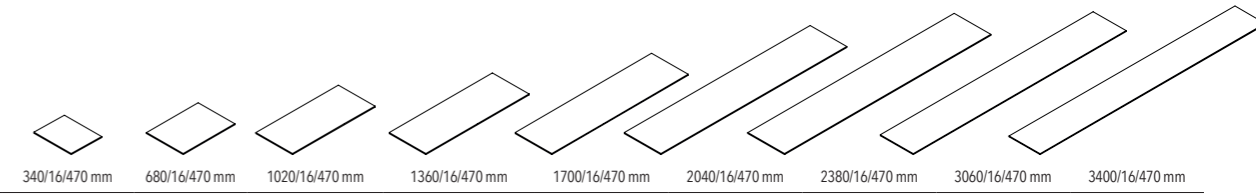

ALT TOPBLADEN D 470 mm

TOP- EN ONDERBLADEN

MDF mat
Eik
Glas
Keramik

340/16/470 mm 680/16/470 mm 1020/16/470 mm 1360/16/470 mm 1700/16/470 mm 2040/16/470 mm 2380/16/470 mm 3060/16/470 mm 3400/16/470 mm

Bladen 470 leverbaar in eik (tot max. 2720 mm) en gepoederlakt mdf of glas tot 3400 mm. Niet in hoogglans verkrijgbaar.