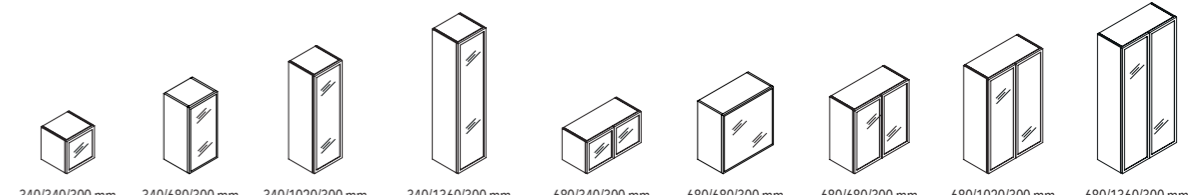

DEUR GLAS zwart of anodisch bruin

340/340/300 mm 340/680/300 mm 340/1020/300 mm 340/1360/300 mm 680/340/300 mm 680/680/300 mm 680/680/300 mm 680/1020/300 mm 680/1360/300 mm

OPEN VAK HOUT / MDF

340/340/300 mm 680/340/300 mm 340/680/300 mm

OPEN VAK ALUMINIUM Alle lakkleuren of anodisch bruin

340/340/300 mm 680/340/300 mm 340/680/300 mm

KADER ALUMINIUM Zwart of anodisch bruin

340/340/300 mm 680/340/300 mm 340/680/300 mm