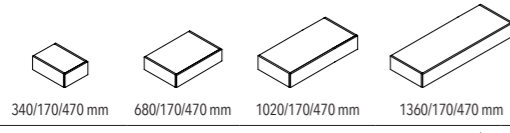

LADE OF KLEPDEUR 1 x H 170 mm

340/170/470 mm 680/170/470 mm 1020/170/470 mm 1360/170/470 mm