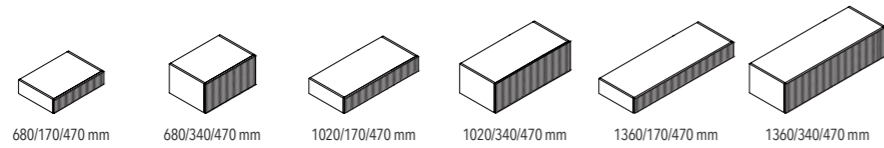

ALT AUDIO

KAST AUDIO
Fronten:
Alle lakkleuren of
anodisch brown