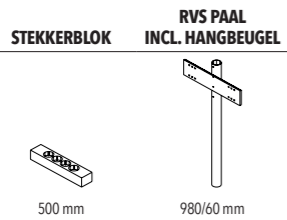

TOEBEHOREN AUDIO
RVS paal:
Alle lakkleuren of
anodisch brown