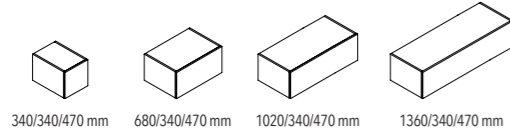

ALT KAST D 470 mm

plint - onderstel - hangend

LADE OF KLEPDEUR 1 x H 340 mm

binnenlade's mogelijk
bij de lademodules.

340/340/470 mm 680/340/470 mm 1020/340/470 mm 1360/340/470 mm