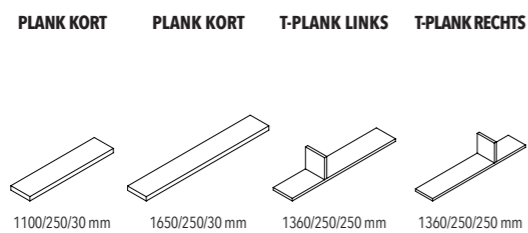

ALT BOEKENPLANK

T-plank kan zonder
opzetstuk