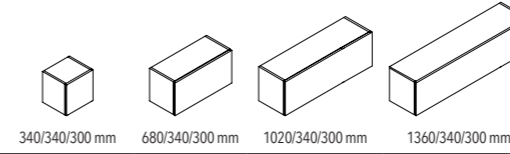

KLEPDEUR

340/340/300 mm 680/340/300 mm 1020/340/300 mm 1360/340/300 mm