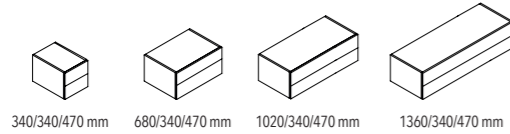

LADE 2 x H 170 mm

340/340/470 mm 680/340/470 mm 1020/340/470 mm 1360/340/470 mm