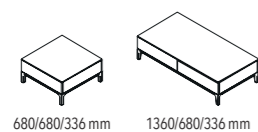

ALT SALONTAFELS

Salontafels steeds met
stalen onderstel alle
lakkleuren en anodisch
brown. Bladen: eik of
MDF mat. Zij- en voorkant:
eik of MDF mat of MDF
hoogglans.