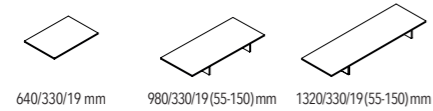

LEGGER AUDIO