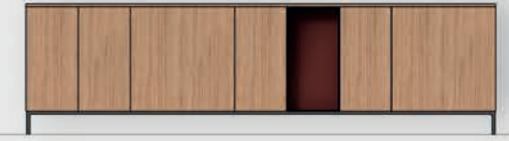

ALT TAFEL

UITSCHUIFBARE TAFEL

VASTE TAFEL

Onderstel: eik massief in alle kleuren.
Blad: eik finer in alle kleuren (Niet verkrijgbaar in keramiek).

Maak je woonruimte compleet
en combineer alt met
een praktische eikenhouten tafel.

INSPIRATIEOPSTELLINGEN

zorgvuldig geselecteerde en inspirerende combinaties

ALT 001

ALT 002

ALT 003

ALT 004

ALT 016

ALT 017