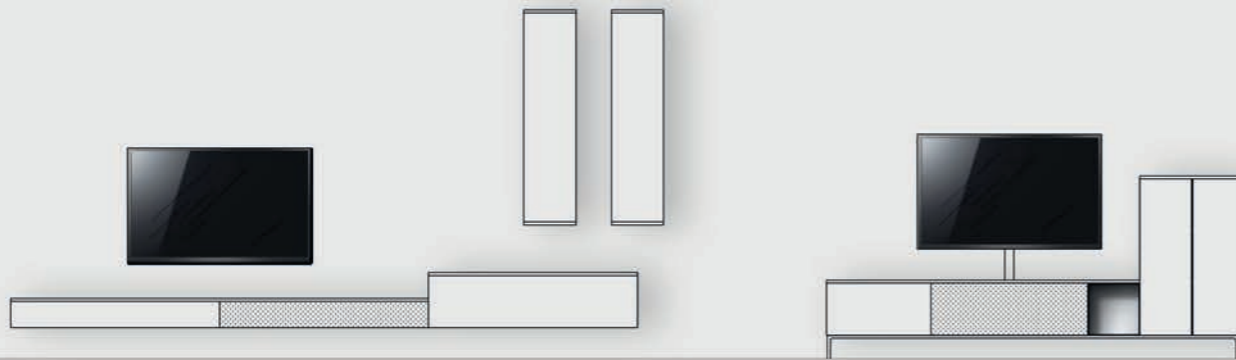

ALT 028

ALT 029