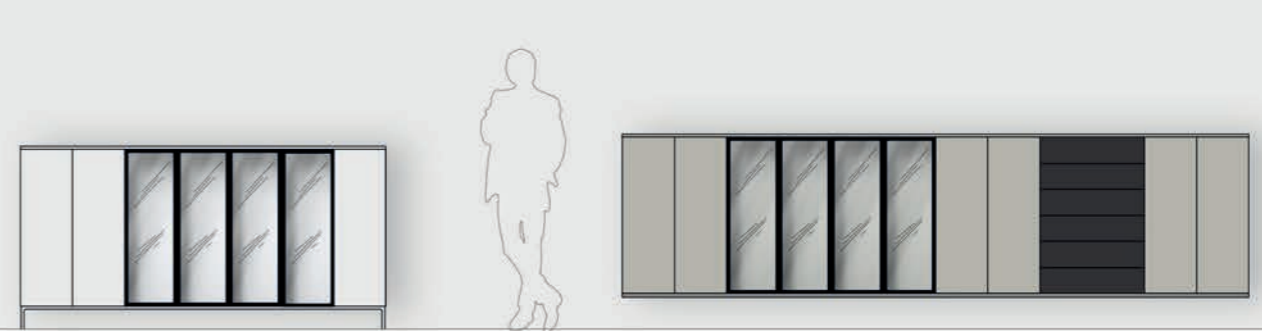

ALT 018

ALT 019