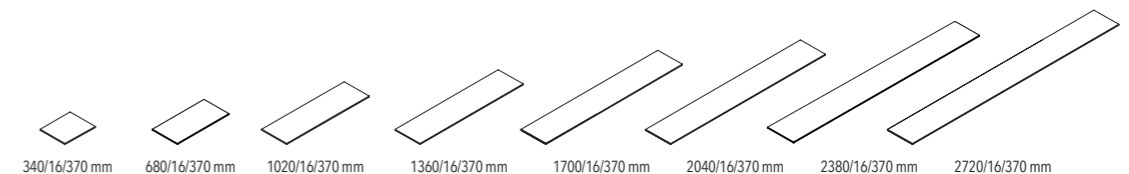

ALT TOP- EN ONDER BLADEN D 300 mm

TOP- EN ONDERBLADEN

MDF mat / high gloss
Eik

340/16/370 mm 680/16/370 mm 1020/16/370 mm 1360/16/370 mm 1700/16/370 mm 2040/16/370 mm 2380/16/370 mm 2720/16/370 mm

Bladen 300 leverbaar in eik en gepoederlakt mdf. Wel in hoogglans verkrijgbaar.