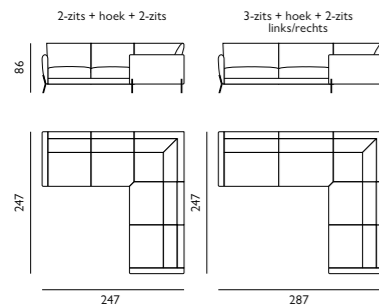

Hoekopstellingen

Kenmerken

- Keuze uit **stof** of **microleer**
- Keuze uit **vele kleuren**
- Hoogwaardige vulling van **Pocketvering**
- Keuze uit **2 typen poten**; zwart metaal of hout

- Keuze uit **6 verschillende kleuren houten poten**; black, dark brown, walnut, oak, beech, white