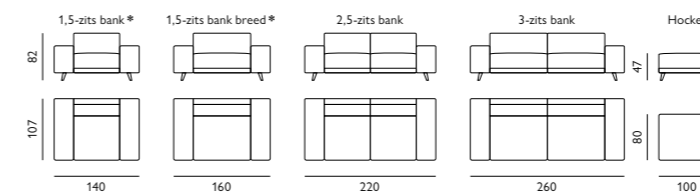

Basisopstellingen