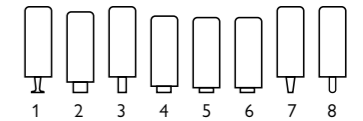

## Kenmerken

- Keuze uit **stof, microleer** of **leer**
- Keuze uit **vele kleuren**
- Hoogwaardige vulling van **HR-schuim (medium)** en **Duotech schuim**
- Keuze uit 3 rugvullingen; **Mix, VP-schuim** of **Comfort** rugvulling
- **Verstelbare klaparm** als optie
- Keuze uit **5 zithoogtes**; 44 cm, 45,5 cm, 46,5 cm, 49 cm of 50,5 cm
- Keuze uit **8 typen poten**; hout en/of metaal