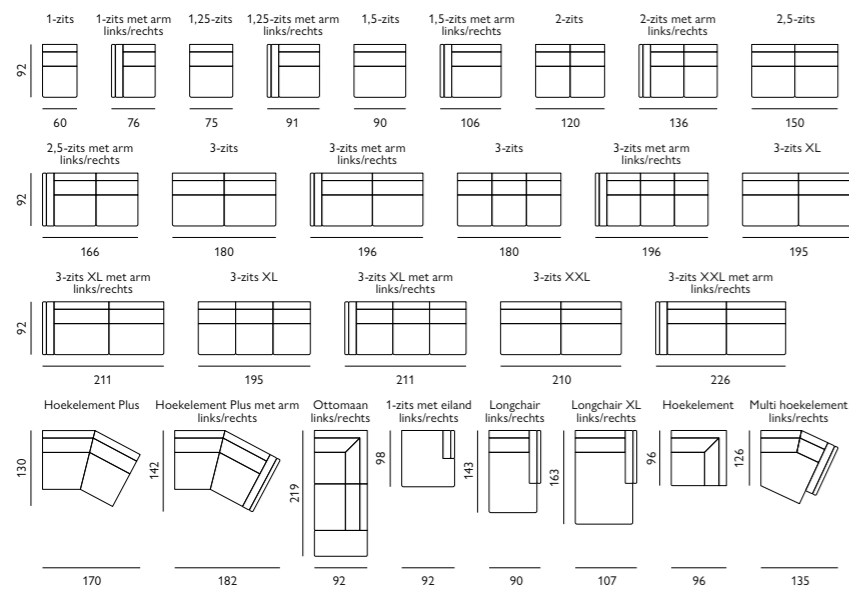

Of stel met onderstaande elementen je eigen bank samen