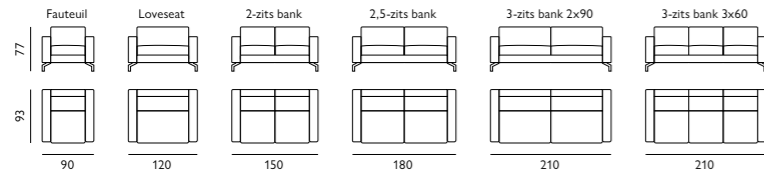

Florida

Inspiratie pagina 60-61

Basisopstellingen