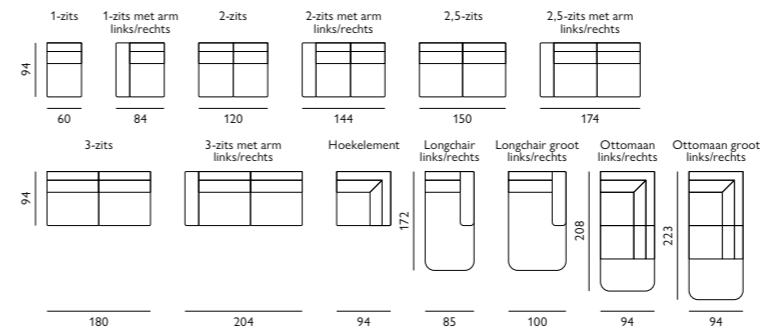

Of stel met onderstaande elementen je eigen bank samen

Kenmerken

- Keuze uit **stof** of **microleer**
- Keuze uit **vele kleuren**
- Hoogwaardige vulling van **Sandwich polyether**

Stof of microleer

Vele kleuren

Sandwich polyether

Feelings stofcollectie