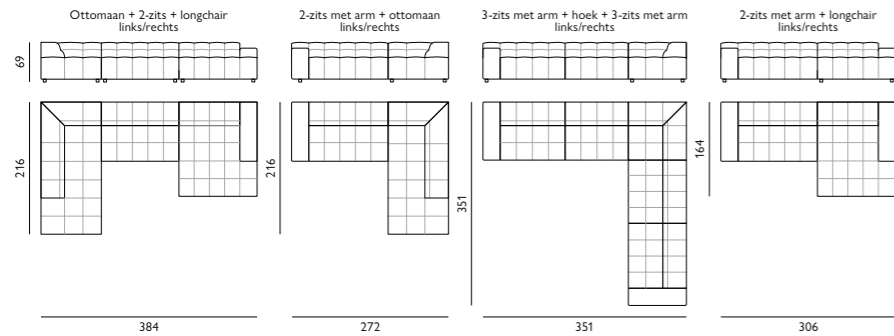

Hoekopstellingen veel voorkomend