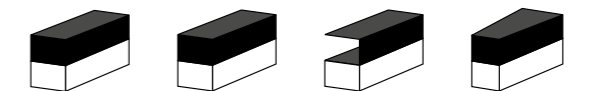

4 elementen met opbouw

Tussen element
Type 1 aanbouw element links/rechts
Type 2 aanbouw element links/rechts
Trapeze tussenelement