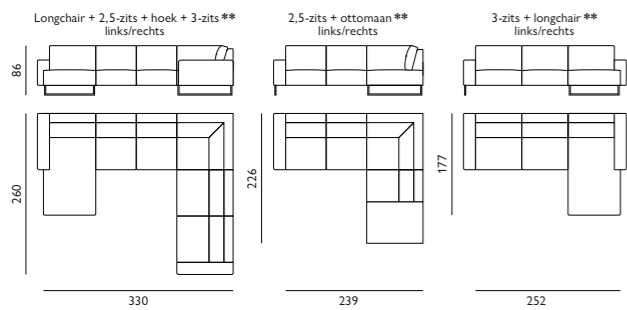

Hoekopstellingen veel voorkomend (breedte van de arm moet worden toegevoegd)