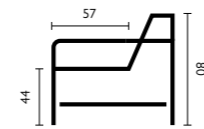

Kenmerken

- Keuze uit **stof** of **microleer**
- Keuze uit **vele kleuren**
- Hoogwaardige vulling van **HR-schuim**

Afgebeeld als modulaire bank
1,5-zits met arm + 1,5-zits + trapeze hoek
+ eiland klein in stof cyclamen

Stof of microleer

Vele kleuren

HR-schuim

Feelings stofcollectie

Mainz

Inspiratie pagina 80-81