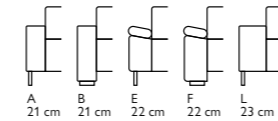

- Keuze uit **2 zithoogtes**; 45 cm of 48 cm

Afgebeeld als hoekbank 2,5 zits + ottomaan in microleer bull