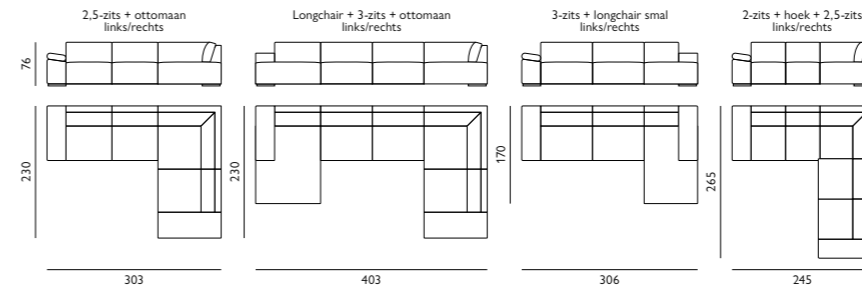

Hoekopstellingen veel voorkomend

Kenmerken

- Keuze uit **stof, microleer** of **leer**
- Keuze uit **vele kleuren**
- Hoogwaardige vulling van **HR-schuim (medium)** en **Duotech schuim**
- Keuze uit 3 rugvullingen; **Mix, VP-schuim** of **Comfort** rugvulling
- **Verstelbare klaparm** als optie
- Keuze uit **5 zithoogtes**; 44 cm, 45,5 cm, 46,5 cm, 49 cm of 50,5 cm
- Keuze uit **8 typen poten**; hout en/of metaal