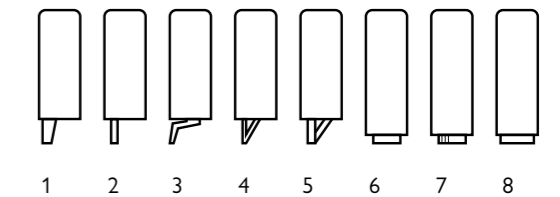

8 typen poten

Afgebeeld als hoekbank
longchair + 2,5-zits + hoek + 1,5-zits + 1,5-zits met
arm inclusief elektrische relaxfunctie met hoofdsteun
in stof macan