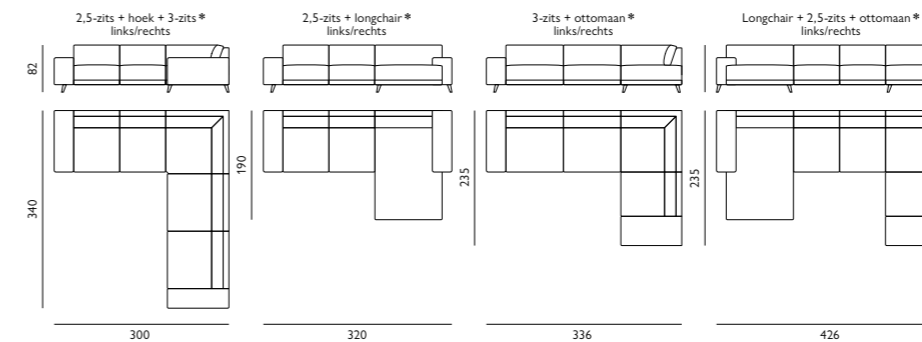

Hoekopstellingen veel voorkomend

Of stel met onderstaande elementen je eigen bank samen