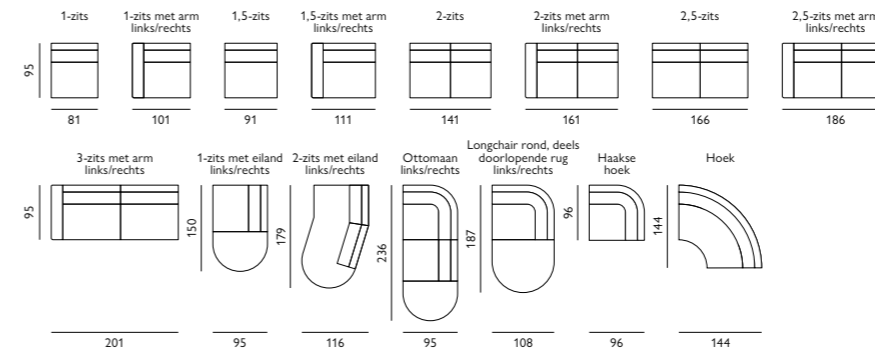

Of stel met onderstaande elementen je eigen bank samen