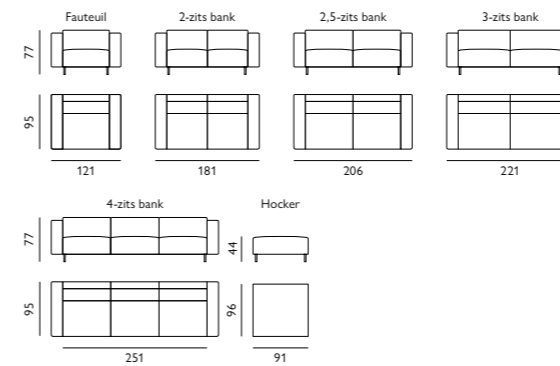

Basisopstellingen