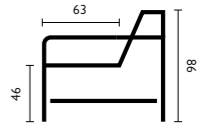

Douglas

Inspiratie pagina 10-11