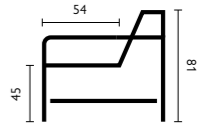

Tim

Inspiratie pagina 42-43