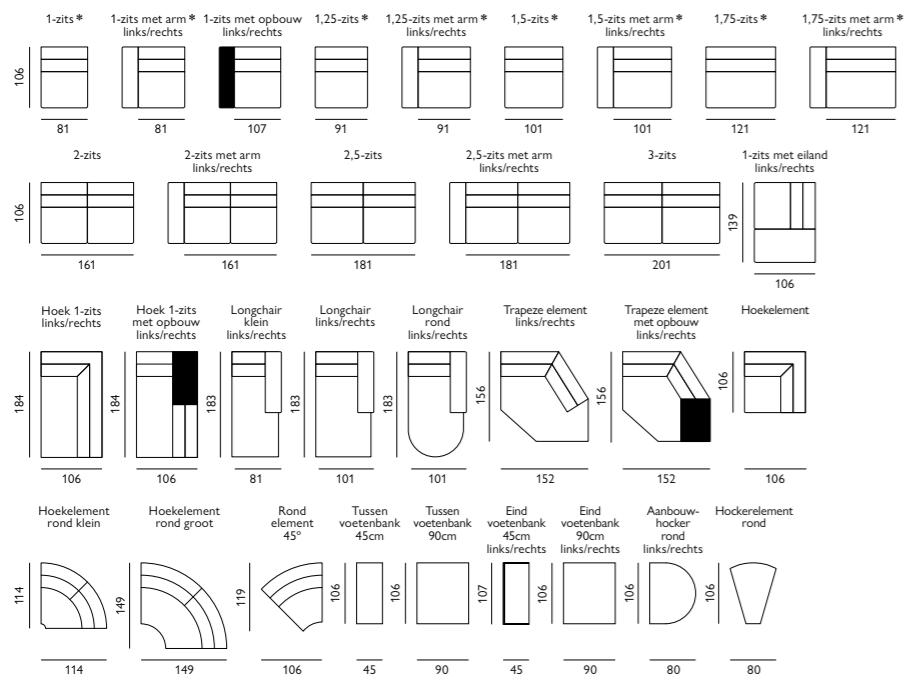

Of stel met onderstaande elementen je eigen bank samen (breedte van de arm moet worden toegevoegd)

Elementen met opbouw

Kenmerken

- Keuze uit **stof** of **microleer**
- Keuze uit **vele kleuren**
- Hoogwaardige vulling van **Memory sandwich** of **Medium**
- Leverbaar met **elektrisch verstelbare relaxfunctie** * optioneel met accu
- Keuze uit **2 verschillende armen** en **2 typen poten**
- Houten poot in vele houtkleuren leverbaar
- Keuze uit **2 verschillende materialen opbouw**; eiken multiplex of HPL
- Keuze uit **2 verschillende kleuren eiken multiplex opbouw**; zwart of koloniaal
- Keuze uit **6 verschillende kleuren HPL opbouw**; barockeiche, cream navona, galaxus, honey, snow en zwart