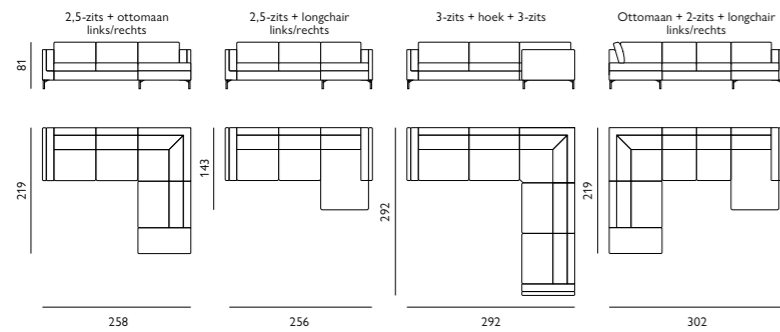

Hoekopstellingen veel voorkomend