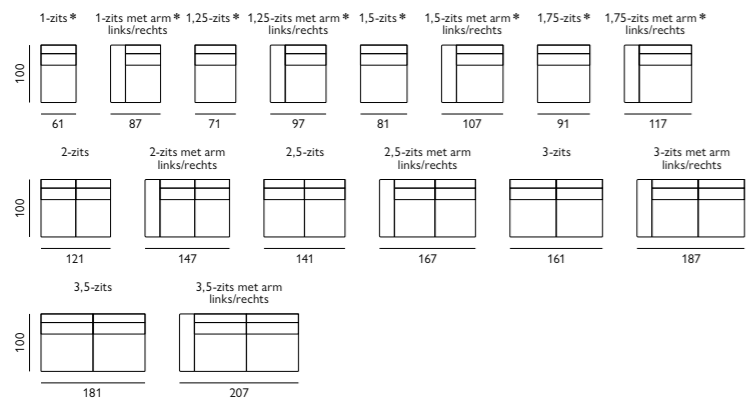

## Kenmerken

- Keuze uit **stof, microleer of leer**
- Keuze uit **vele kleuren**
- Hoogwaardige vulling van **Sandwich polyether** of **Pocketvering**
- Leverbaar met **elektrisch verstelbare relaxfunctie \***
- Elektrisch verstelbare relaxfunctie **optioneel met accu**
- Keuze uit **4 verschillende armen** optioneel met USB-aansluiting
- **Alle hoofdsteunen** zijn verstelbaar
- Keuze uit **2 typen poten**; metaal of hout
- Keuze uit **2 zithoogtes**; 45 cm of 47 cm
- Keuze uit **2 zitdieptes**; 54 cm of 57 cm