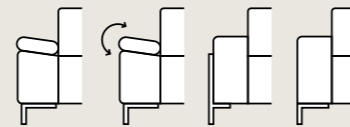

Kies je arm

Keuze uit **4 verschillende armen**

Kies je poot en zithoogte

Keuze uit **2 typen poten:** metaal of hout

Keuze uit **2 zithoogtes:** 45 cm of 47 cm