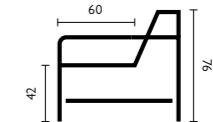

## Kenmerken

- Keuze uit **stof, microleer** of **leer**
- Keuze uit **vele kleuren**
- Hoogwaardige vulling van **HR-schuim (medium)** en **Duotech schuim**
- Keuze uit 3 rugvullingen; **Mix, VP-schuim** of **Comfort** rugvulling
- **Verstelbare klaparm** als optie
- Keuze uit **5 zithoogtes**; 44 cm, 45,5 cm, 46,5 cm, 49 cm of 50,5 cm
- Keuze uit **8 typen poten**; hout en/of metaal