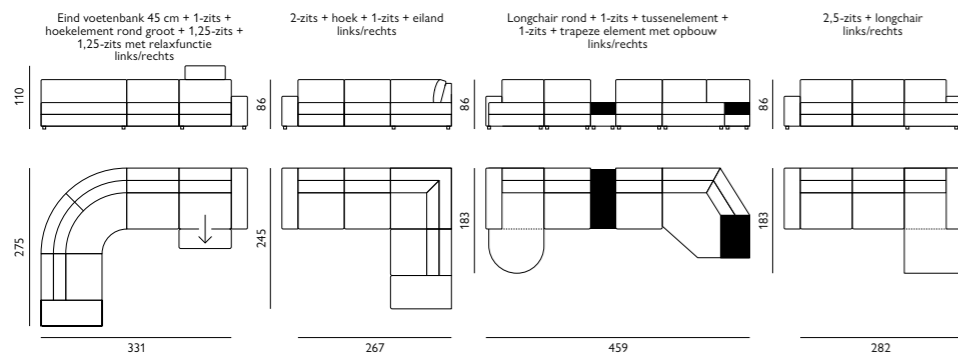

Hoekopstellingen veel voorkomend (breedte van de arm moet worden toegevoegd)