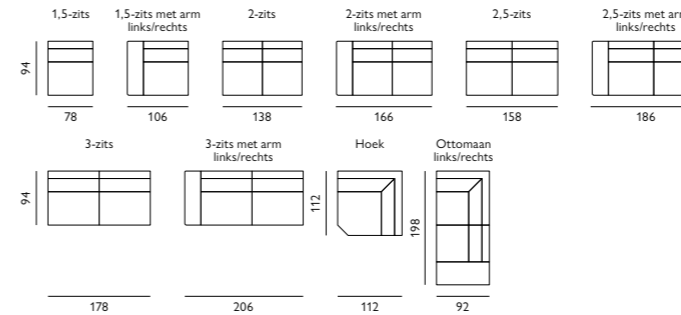

## Kenmerken

- Keuze uit **stof** of **microleer**
- Keuze uit **vele kleuren**
- Hoogwaardige vulling van **Sandwich polyether** of **Pocketvering**
- Metalen **pot** zwart
- Keuze uit **2 zithoogtes**: 44 cm of 46 cm