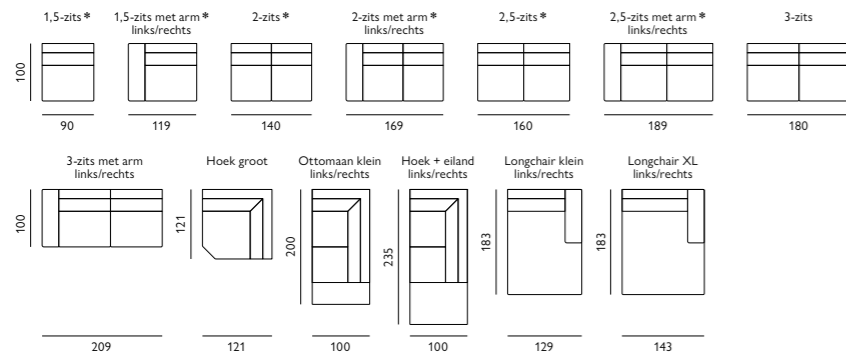

Of stel met onderstaande elementen je eigen bank samen

Kenmerken

- Keuze uit **stof, microleer** of **leer**
- Keuze uit **vele kleuren**
- **Contraststiksel** mogelijk bij geselecteerde stoffen
- Hoogwaardige vulling van **Sandwich polyether** of **Boxspring**
- Leverbaar met **elektrisch verstelbare zitdiepte** *
- Elektrisch verstelbare zitdiepte **optioneel met accu**
- Keuze uit **6 verschillende RAL-kleuren metalen poten**

Brusio

Inspiratie pagina 56-57