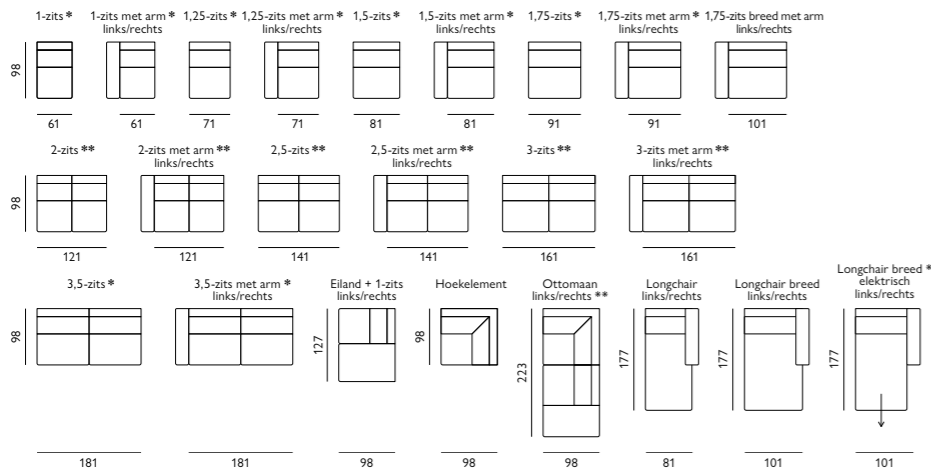

Of stel met onderstaande elementen je eigen bank samen (breedte van de arm moet worden toegevoegd)

Kenmerken

- Keuze uit **stof, microleer** of **leer**
- Keuze uit **vele kleuren**
- **Contraststiksel** mogelijk bij geselecteerde stoffen
- Hoogwaardige vulling van **Sandwich polyether** of **Pocketvering**
- Leverbaar met **elektrisch verstelbare relaxfunctie*** en/of **verstelbare zittediepte**** optioneel met accu
- Keuze uit **5 verschillende armen** en **9 typen poten**

- Keuze uit **2 zithoogtes**; 45 cm of 48 cm