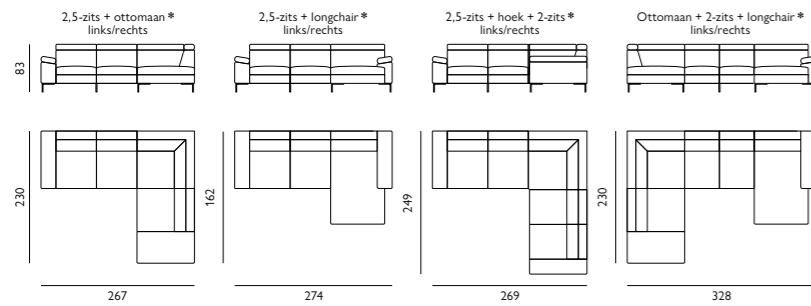

Hoekopstellingen veel voorkomend