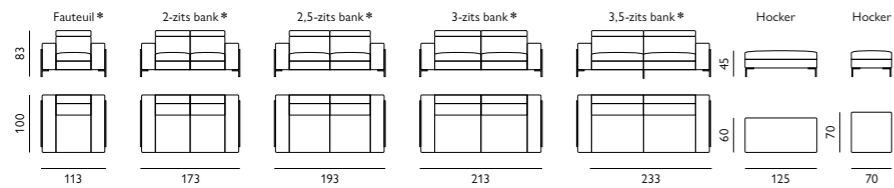

Avalon

Inspiratie pagina 38-40

Basisopstellingen