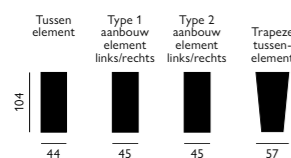

Elementen met opbouw