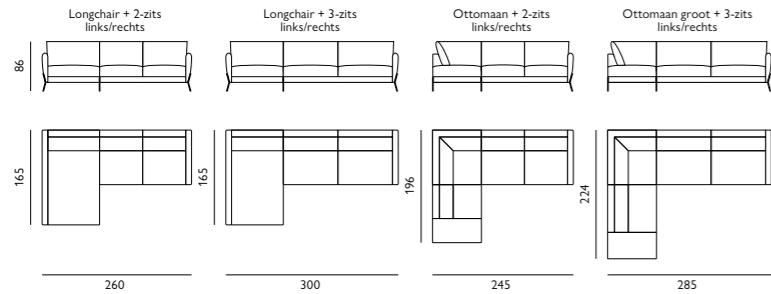

Hoekopstellingen

Kenmerken

- Keuze uit **stof** of **microleer**
- Keuze uit **vele kleuren**
- Hoogwaardige vulling van **Pocketvering**
- Keuze uit **2 typen poten**; zwart metaal of hout

- Keuze uit **6 verschillende kleuren houten poten**; black, dark brown, walnut, oak, beech, white