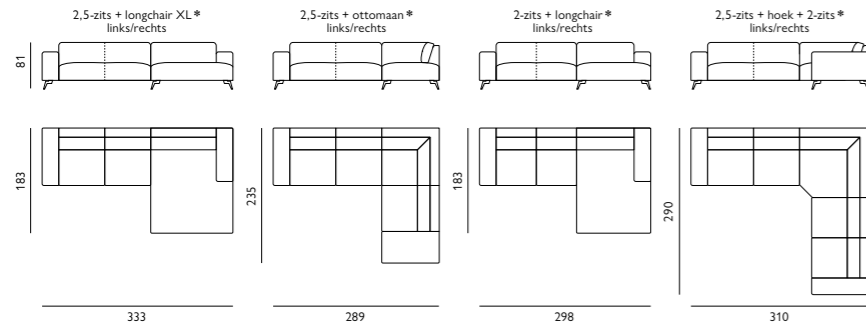

Hoekopstellingen veel voorkomend