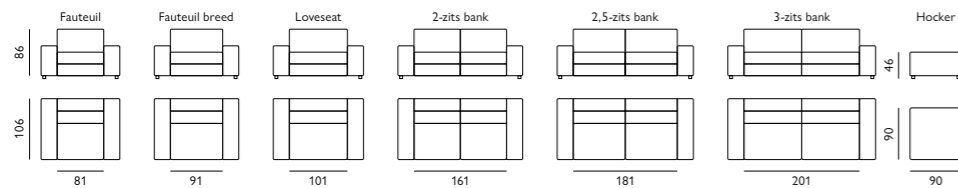

Douglas

Inspiratie pagina 10-11

Basisopstellingen (breedte van de arm moet worden toegevoegd)