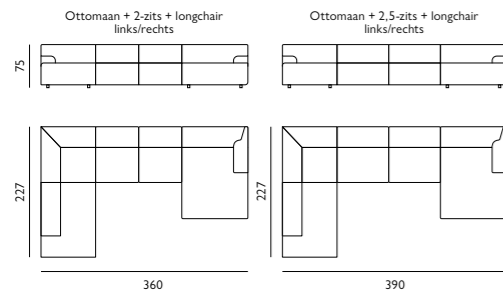

Hoekopstellingen