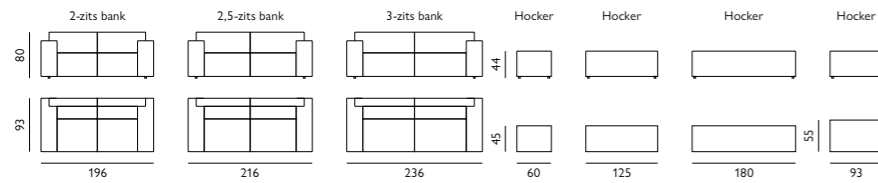

Lugo

Inspiratie pagina 14-15

Basisopstellingen