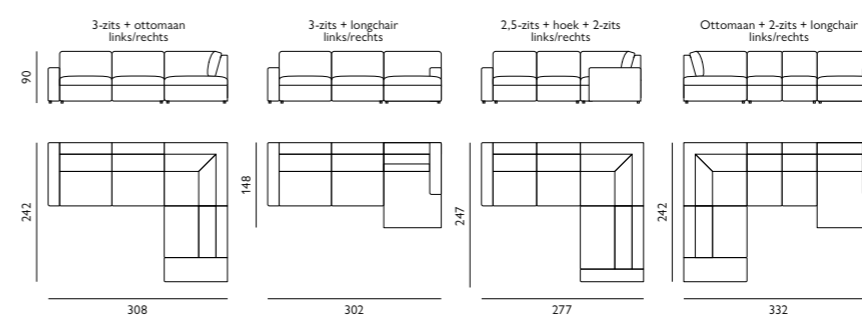

Hoekopstellingen veel voorkomend