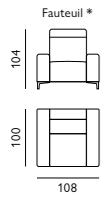

Belfast

Inspiratie pagina 34-35

Basisopstellingen