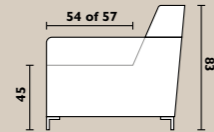

## Kies je uitvoering

Met of zonder **elektrische relaxfunctie**.

- Standaard (zitdiepte 54 cm)
- Diep (zitdiepte 57 cm)