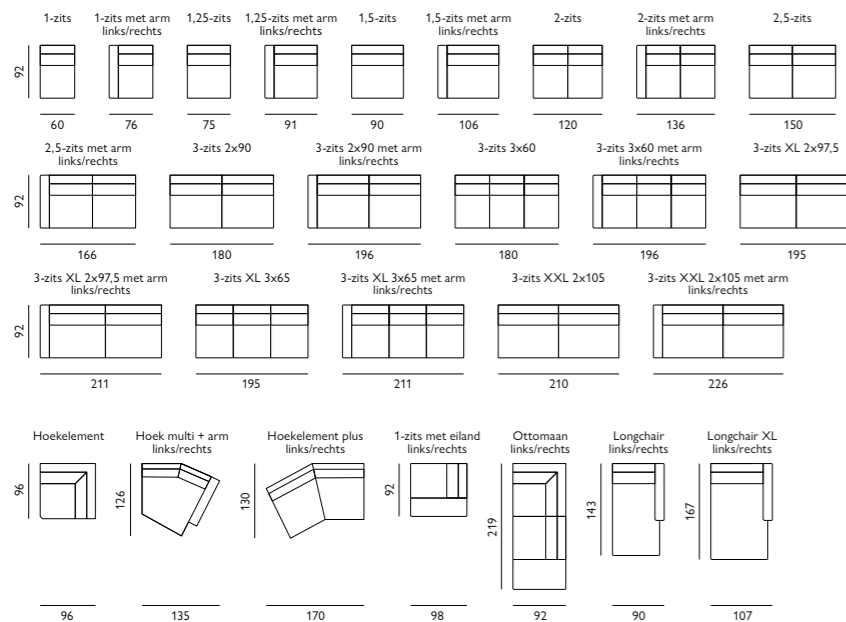

Tim

Inspiratie pagina 42-43

Basisopstellingen

Hoekopstellingen veel voorkomend

Of stel met onderstaande elementen je eigen bank samen

Kenmerken

- Keuze uit **stof** of **microleer**
- Keuze uit **vele kleuren**
- Hoogwaardige vulling van **HR-schuim**
- Optioneel met **(verstelbare) hoofdsteun**
- Keuze uit **3 typen poten**