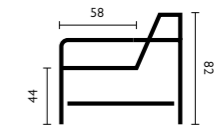

## Kenmerken

- Keuze uit **stof** of **microleer**
- Keuze uit **vele kleuren**
- Hoogwaardige vulling van **Sandwich polyether** of **Pocketvering**
- Metalen **pot** zwart
- Keuze uit **2 zithoogtes**: 44 cm of 46 cm