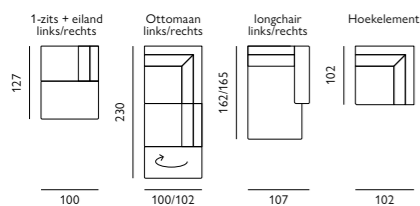

## Kenmerken

- Keuze uit **stof, microleer of leer**
- Keuze uit **vele kleuren**
- Hoogwaardige vulling van **Sandwich polyether** of **Pocketvering**
- Leverbaar met **elektrisch verstelbare relaxfunctie \***
- Elektrisch verstelbare relaxfunctie **optioneel met accu**
- Keuze uit **4 verschillende armen** optioneel met USB-aansluiting
- **Alle hoofdsteunen** zijn verstelbaar
- Keuze uit **2 typen poten**; metaal of hout
- Keuze uit **2 zithoogtes**; 45 cm of 47 cm
- Keuze uit **2 zitdieptes**; 54 cm of 57 cm