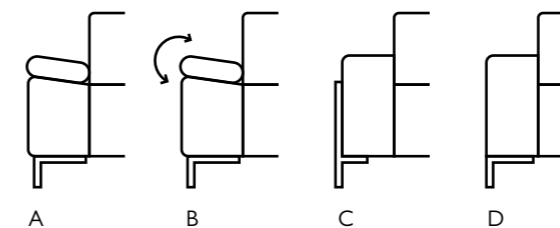

4 verschillende armen