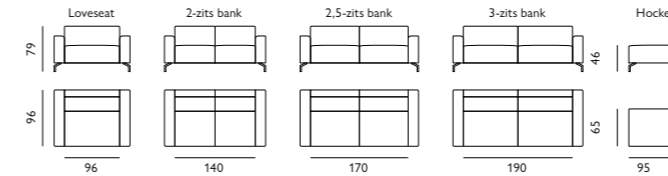

Basisopstellingen (breedte van de arm moet worden toegevoegd)