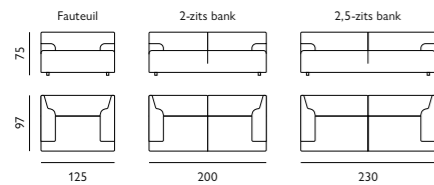

Valence

Inspiratie pagina 76-77

Basisopstellingen