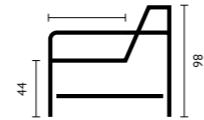

## Kenmerken

- Keuze uit **stof** of **microleer**
- Keuze uit **vele kleuren**
- Hoogwaardige vulling van **Pocketvering**
- Keuze uit **2 typen poten**; zwart metaal of hout

- Keuze uit **6 verschillende kleuren houten poten**; black, dark brown, walnut, oak, beech, white