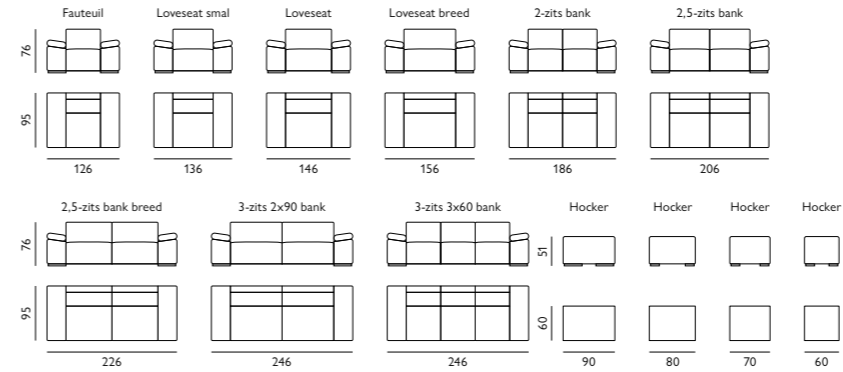

Basisopstellingen