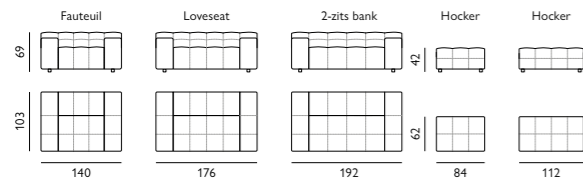

Malaga

Inspiratie pagina 64-65

Basisopstellingen