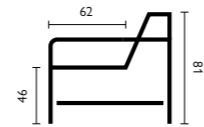

Kenmerken

- Keuze uit **stof, microleer** of **leer**
- Keuze uit **vele kleuren**
- **Contraststiksel** mogelijk bij geselecteerde stoffen
- Hoogwaardige vulling van **Sandwich polyether** of **Boxspring**
- Leverbaar met **elektrisch verstelbare zitdiepte** *
- Elektrisch verstelbare zitdiepte **optioneel met accu**
- Keuze uit **6 verschillende RAL-kleuren metalen poten**