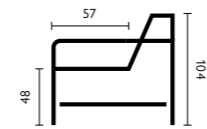

Kenmerken

- Keuze uit **stof, microleer** of **leer**
- Keuze uit **vele kleuren**
- Hoogwaardige vulling van **HR-schuim**
- Metalen **poot** zwart
- Leverbaar met **elektrisch verstelbare relaxfunctie** *

Afgebeeld als hoekbank
2,5-zits met elektrische relaxfunctie + ottomaan
in leer buna

Stof of leer

Vele kleuren

HR-schuim

Feelings stofcollectie

Bergamo

Inspiratie pagina 78-79