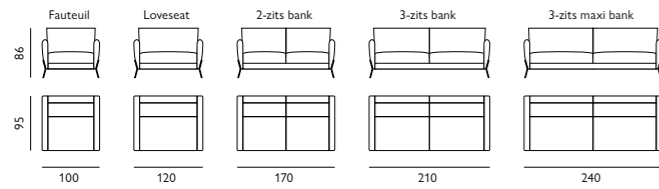

Novara

Inspiratie pagina 12-13

Basisopstellingen