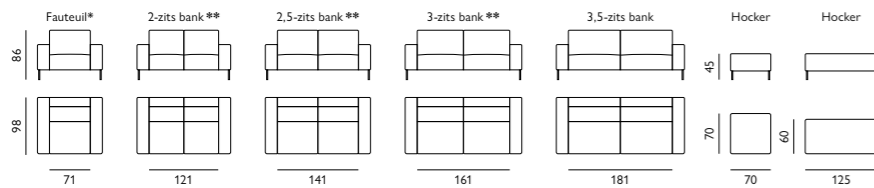

Marseille

Inspiratie pagina 44-45

Basisopstellingen (breedte van de arm moet worden toegevoegd)