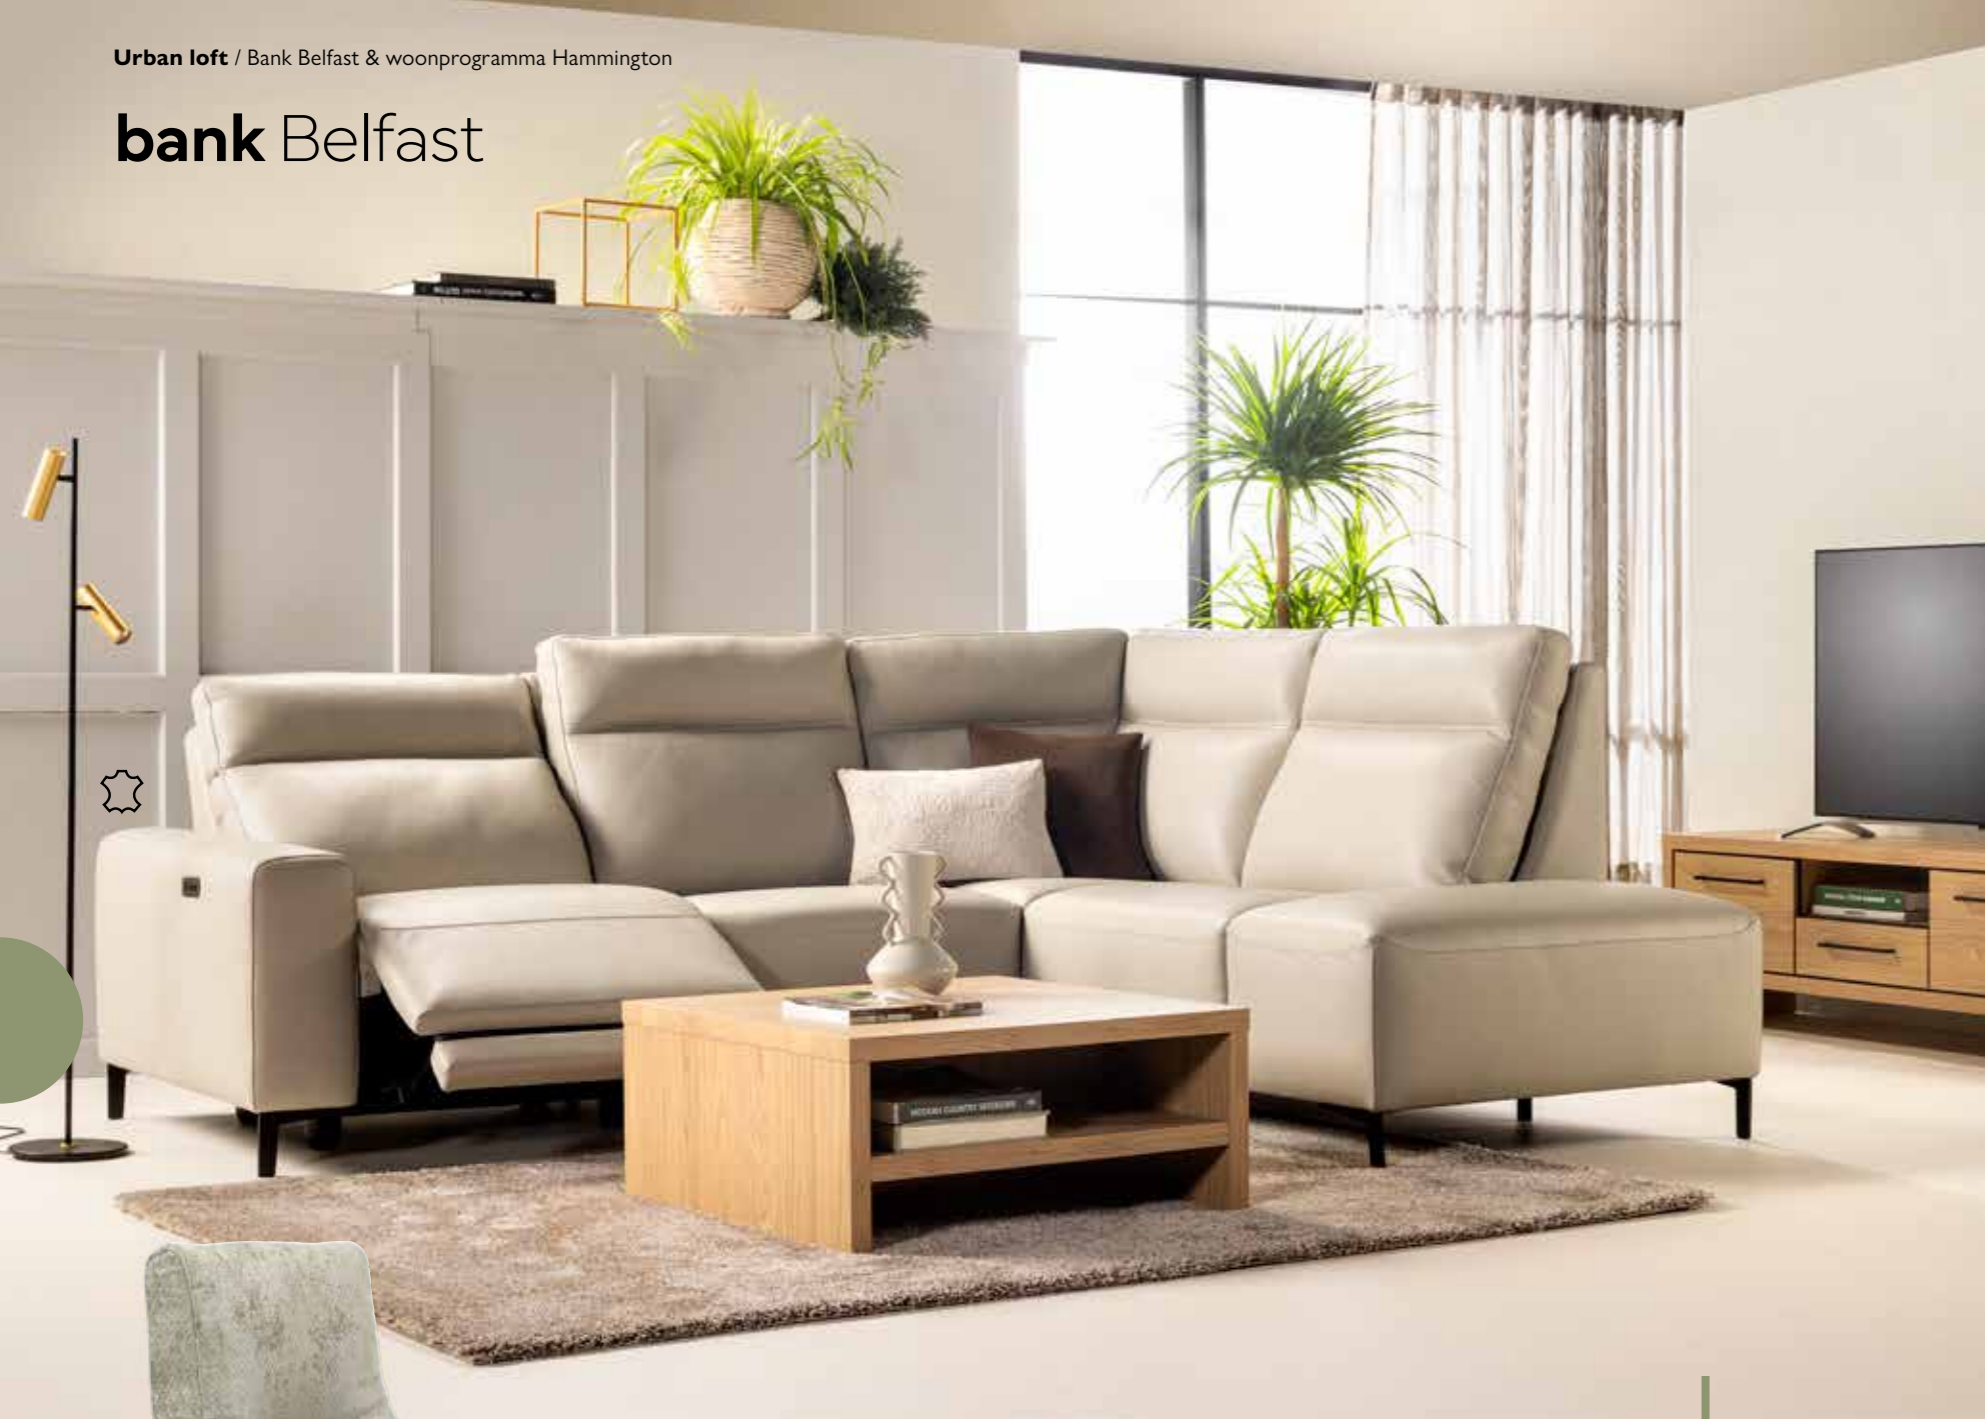

bank Belfast

Relaxfauteuil Ruben in stof, bijpassende hocker los verkrijgbaar

Zitten als een zonnetje

Bankhangen krijgt een nieuwe betekenis op bank Belfast. De vulling van hoogwaardig HR-schuim vormt zich naar je lichaam en zorgt voor uitmuntend zitcomfort. Elektrisch verstelbare relaxfuncties zoals een voetensteun maken het nog aantrekkelijker om je op deze bank te nestelen voor een gezellige filmavond of een goed boek.

Hoekbank Belfast 2,5-zits met ottomaan in leer 276x220x104(h)
Optioneel met elektrische relaxfunctie
Kijk voor alle mogelijkheden op pagina 108

Vloerlamp Pekato 2-lichts 140(h) / Salontafel Hammington 80x80x35(h) / TV-dressoir Hammington 190x45x50(h) / Decoratie en sierkussens los verkrijgbaar

eettafel Hammington

Dressoir Hammington 220x45x78(h) / Wanddecoratie Schotse hooglander 100x100 / Eetkamerstoel Donna in stof / Eettafel Hammington uitschuifbaar 180-238x102x77(h), 200-260x102x77(h) of 220-280x120x77(h) ook in vaste uitvoering leverbaar / Hanglamp Bodhi 5-lichts / Bergkast Hammington 114x45x200(h) / Decoratie los verkrijgbaar

Voor het complete Hammington woonprogramma zie pagina 143 of ga naar feelingswonen.nl