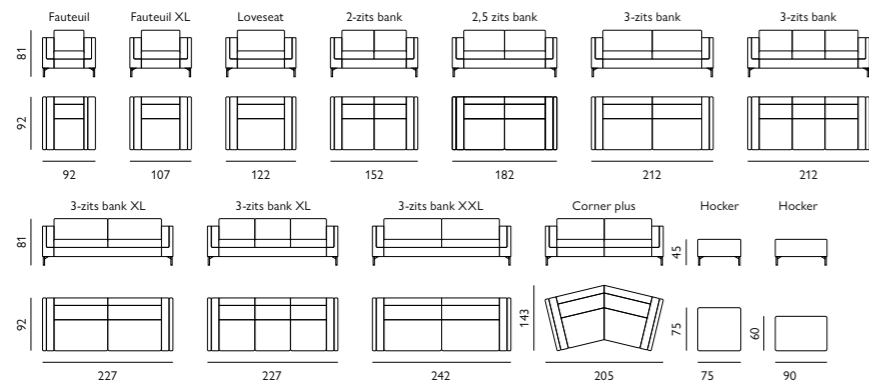

Valetta

Inspiratie pagina 36-37

Basisopstellingen