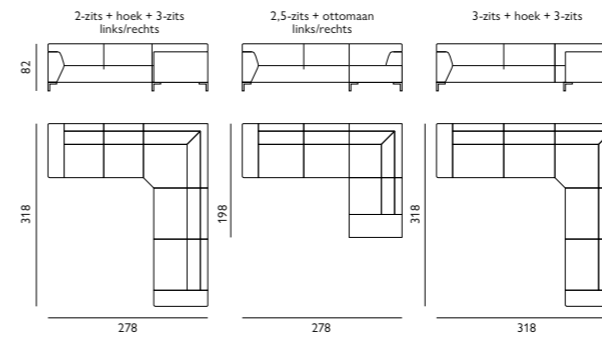

Hoekopstellingen veel voorkomend