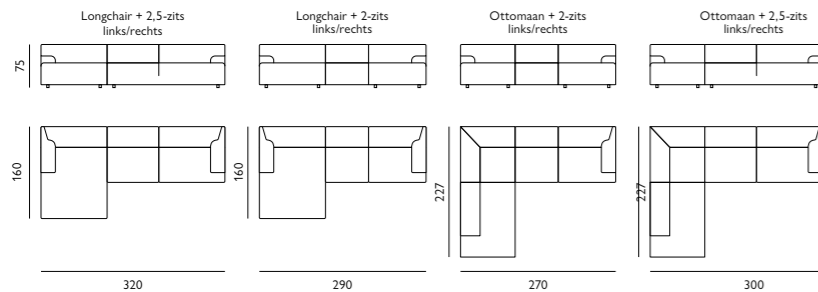

Valence

Inspiratie pagina 76-77

Basisopstellingen

Hoekopstellingen