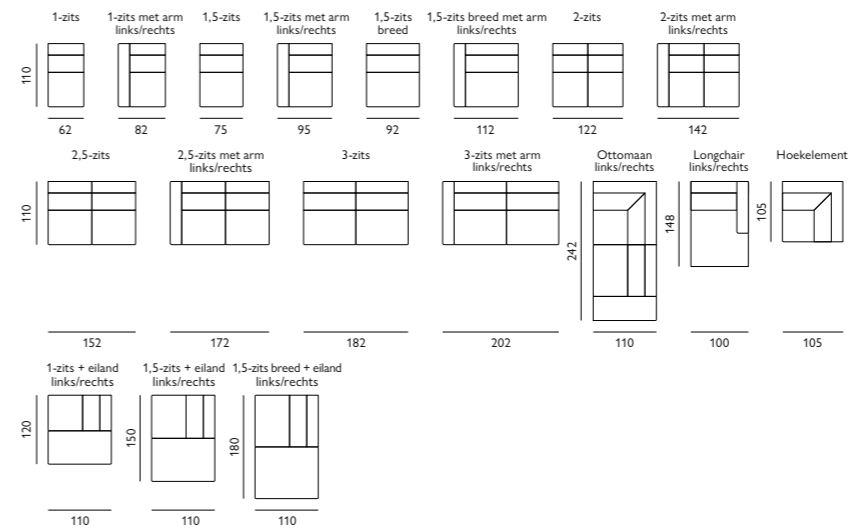

Of stel met onderstaande elementen je eigen bank samen

Afgebeeld als hoekbank ottomaan + 3-zits in stof ribcord