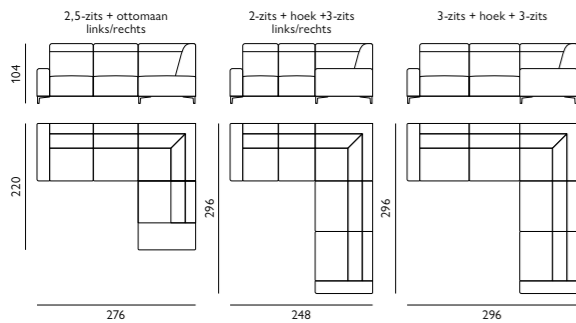

Belfast

Inspiratie pagina 34-35

Basisopstellingen

Hoekopstellingen veel voorkomend

Kenmerken

- Keuze uit **stof, microleer** of **leer**
- Keuze uit **vele kleuren**
- Hoogwaardige vulling van **HR-schuim**
- Metalen **poot** zwart
- Leverbaar met **elektrisch verstelbare relaxfunctie** *