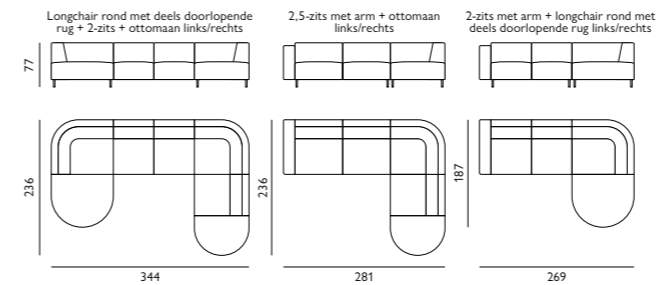

Hoekopstellingen veel voorkomend