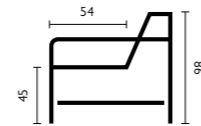

- Keuze uit **2 zithoogtes**; 45 cm of 48 cm

Afgebeeld als hoekbank 2,5 zits + ottomaan in microleer bull