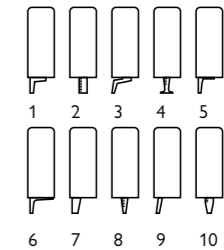

Kenmerken

- Keuze uit **stof** of **microleer**
- Keuze uit **vele kleuren**
- Hoogwaardige vulling van **HR-schuim**
- Keuze uit 2 rugvullingen; **mix** of **HR-schuim**
- Leverbaar met **elektrisch verstelbare relaxfunctie*** optioneel met accu
- Keuze uit **3 zithoogtes**; 45 cm, 47,5 cm of 50,5 cm
- Keuze uit **10 typen poten** hout en/of metaal

Afgebeeld als hoekbank
2,5-zits + hoek + 3-zits
in stof fusion