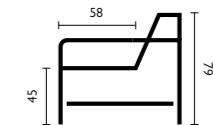

Kenmerken

- Keuze uit **stof** of **microleer**
- Keuze uit **vele kleuren**
- Hoogwaardige vulling van **Sandwich polyether**

Afgebeeld als hoekbank longchair groot + 2,5-zits + ottomaan groot in stof retro bliss