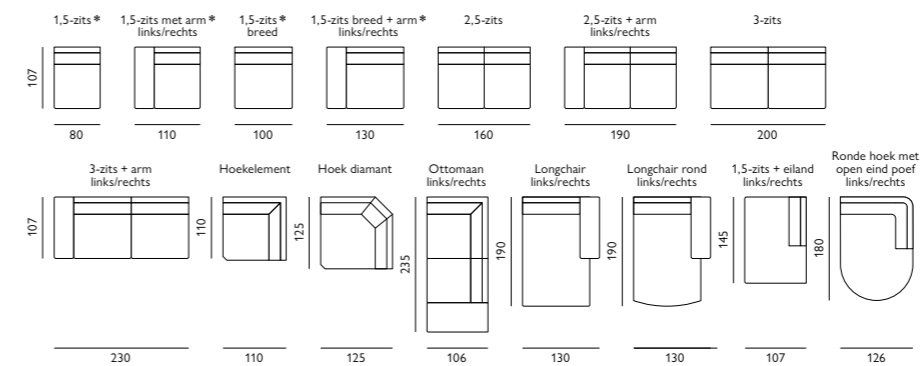

Kenmerken

- Keuze uit **stof** of **microleer**
- Keuze uit **vele kleuren**
- Hoogwaardige vulling van **HR-schuim**
- Keuze uit 2 rugvullingen; **mix** of **HR-schuim**
- Leverbaar met **elektrisch verstelbare relaxfunctie*** optioneel met accu
- Keuze uit **3 zithoogtes**; 45 cm, 47,5 cm of 50,5 cm
- Keuze uit **10 typen poten** hout en/of metaal