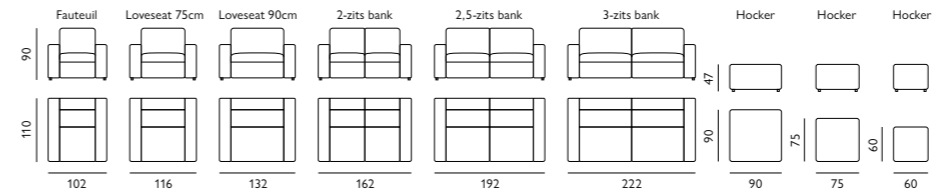

Basisopstellingen