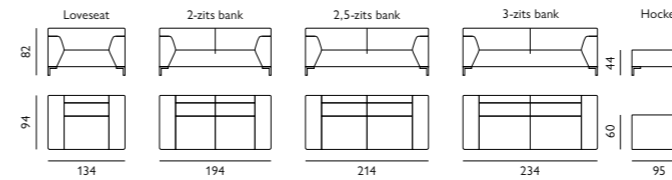

Basisopstellingen