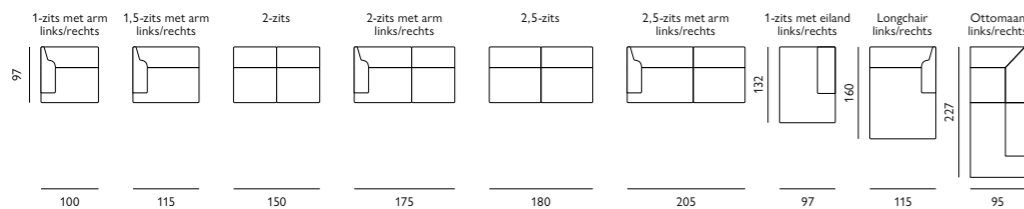

Of stel met onderstaande elementen je eigen bank samen