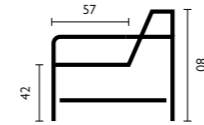

Kenmerken

- Keuze uit **stof** of **microleer**
- Keuze uit **vele kleuren**
- Hoogwaardige vulling van **Pocketvering**

Afgebeeld als hoekbank 2,5-zits + ottomaan in stof modis

Stof of microleer

Vele kleuren

Pocketvering

Feelings stofcollectie

Atlanta

Inspiratie pagina 18-19