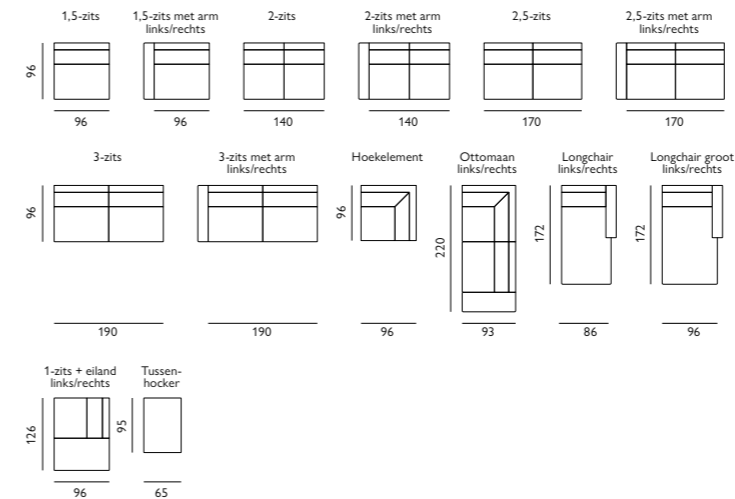

Of stel met onderstaande elementen je eigen bank samen (breedte van de arm moet worden toegevoegd)

Kenmerken

- Keuze uit **stof, microleer** of **leer**
- Keuze uit **vele kleuren**
- Hoogwaardige vulling van **Sandwich polyether HR-schuim** of **Lastilux**
- Keuze uit **2 verschillende armen**

18 cm 25 cm

- Keuze uit **5 typen poten**

- Keuze uit **2 zithoogtes**; 46 cm of 48 cm
- **Houten aanzetblad** mogelijk bij de ottomaan