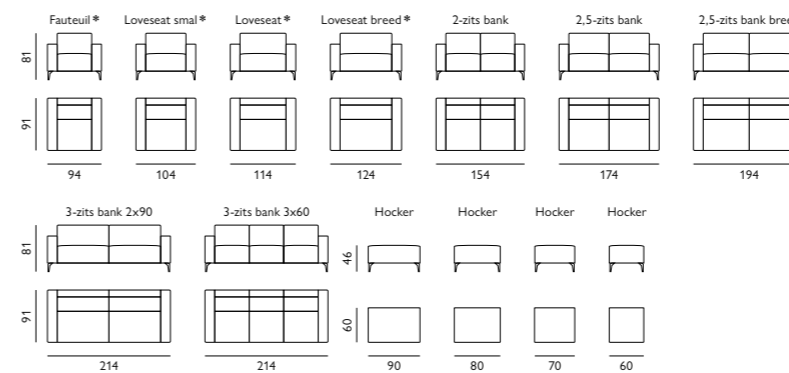

Basisopstellingen