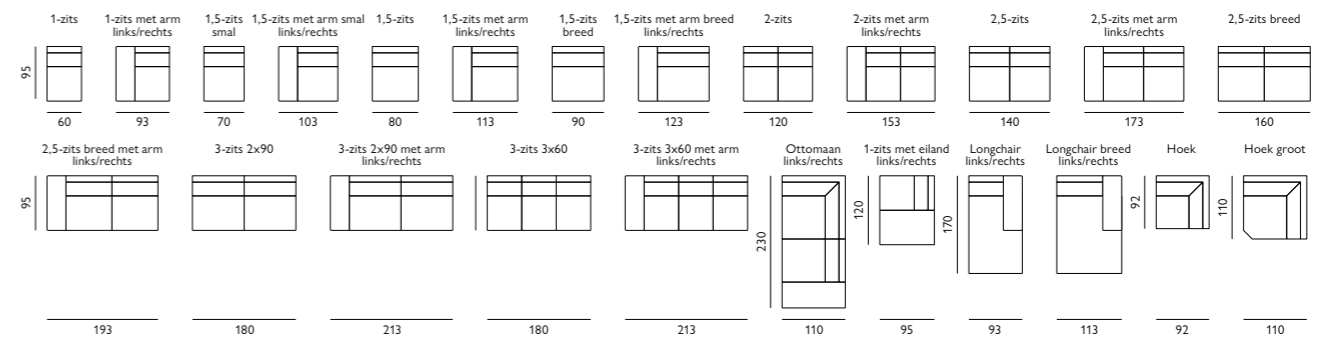

Of stel met onderstaande elementen je eigen bank samen

Stof, microleer of leer

Vele kleuren

HR-schuim (medium)

Duotech schuim

Optioneel met hoofdsteun

Feelings stofcollectie