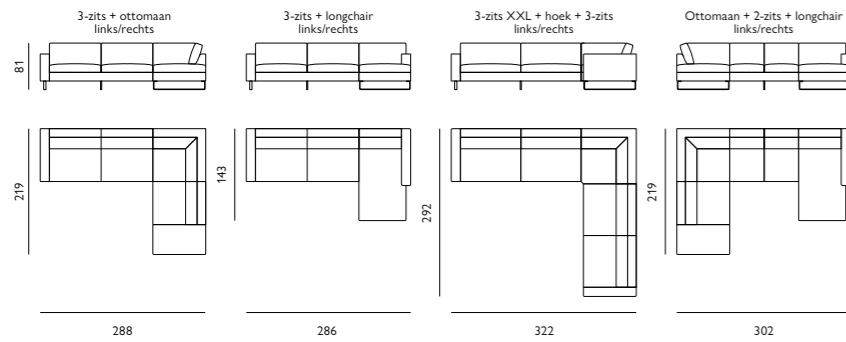

Hoekopstellingen veel voorkomend

Of stel met onderstaande elementen je eigen bank samen