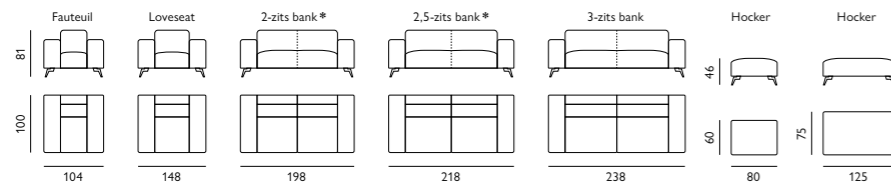

Boaz

Inspiratie pagina 52-53

Basisopstellingen