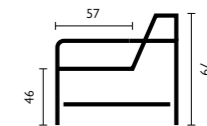

- Keuze uit **5 typen poten**

- Keuze uit **2 zithoogtes**; 46 cm of 48 cm
- **Houten aanzetblad** mogelijk bij de ottomaan

Afgebeeld als hoekbank in stof mito longchair groot + 2,5-zits + ottomaan met houten aanzetblad