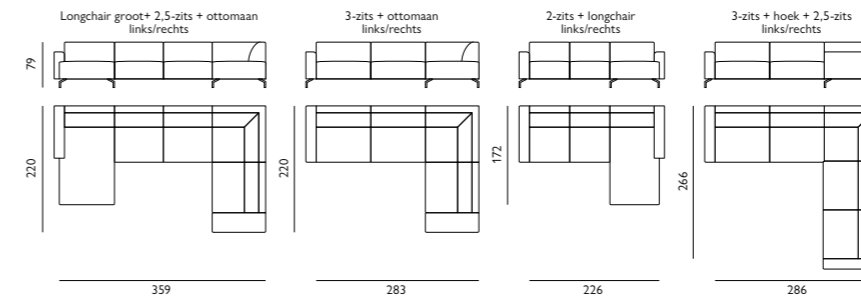

Hoekopstellingen veel voorkomend (breedte van de arm moet worden toegevoegd)