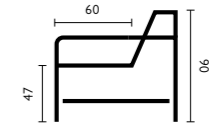

Cadiz

Inspiratie pagina 31-32

Basisopstellingen (breedte van de arm moet worden toegevoegd)

Hoekopstellingen veel voorkomend (breedte van de arm moet worden toegevoegd)

Of stel met onderstaande elementen je eigen bank samen (breedte van de arm moet worden toegevoegd)

Kenmerken

- Keuze uit **stof, microleer** of **leer**
- Keuze uit **vele kleuren**
- **Contraststiksel** mogelijk bij geselecteerde stoffen
- Hoogwaardige vulling van **Sandwich polyether** of **Pocketvering**
- Leverbaar met **elektrisch verstelbare relaxfunctie*** en/of **verstelbare zittediepte**** optioneel met accu
- Keuze uit **5 verschillende armen** en **9 typen poten**

- Keuze uit **2 zithoogtes**; 45 cm of 48 cm

Coast

Inspiratie pagina 84-85

Basisopstellingen

Hoekopstellingen veel voorkomend

Of stel met onderstaande elementen je eigen bank samen

Kenmerken

- Keuze uit **stof** of **microleer**
- Keuze uit **vele kleuren**
- Hoogwaardige vulling van **Sandwich polyether** (soft of stevig) of **HR-schuim**
- Keuze uit **3 zithoogtes**; 45 cm, 47 cm (kunststof poot) of 49 cm (houten poot)
- Keuze uit **2 typen poten**; hout of kunststof

- **Poot 1 Kunststof** 1,5 cm of 3,5 cm zwart
- **Poot 2 Hout** 5 cm in diverse houtkleuren