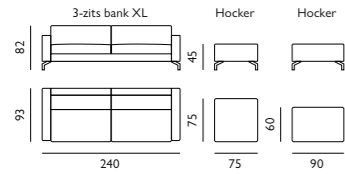

Florida

Inspiratie pagina 60-61

Basisopstellingen