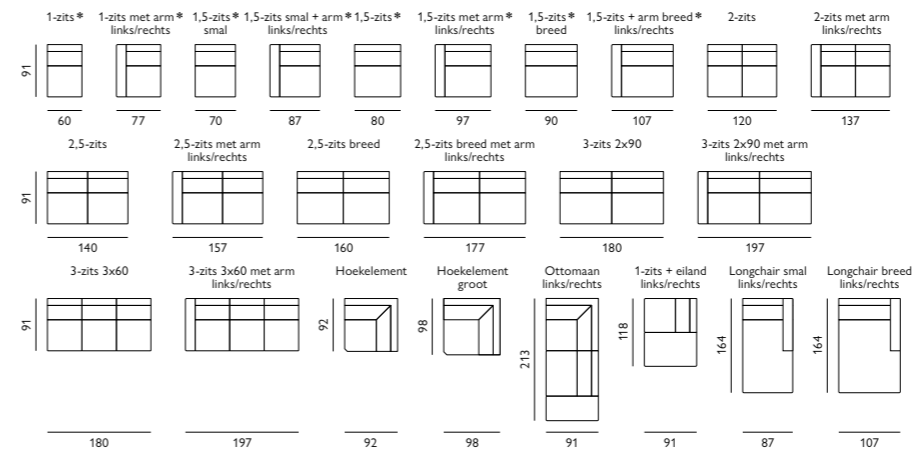

Of stel met onderstaande elementen je eigen bank samen

Kenmerken

- Keuze uit **stof**, **microleer** of **leer**
- Keuze uit **vele kleuren**
- Hoogwaardige vulling van **HR-schuim** of **Pocketvering**
- Leverbaar met **elektrisch verstelbare relaxfunctie** * optioneel met accu
- Elektrisch verstelbare relaxfunctie met **hoofdsteun**
- Metalen poten verkrijgbaar in **2 kleuren**; zwart of metaal