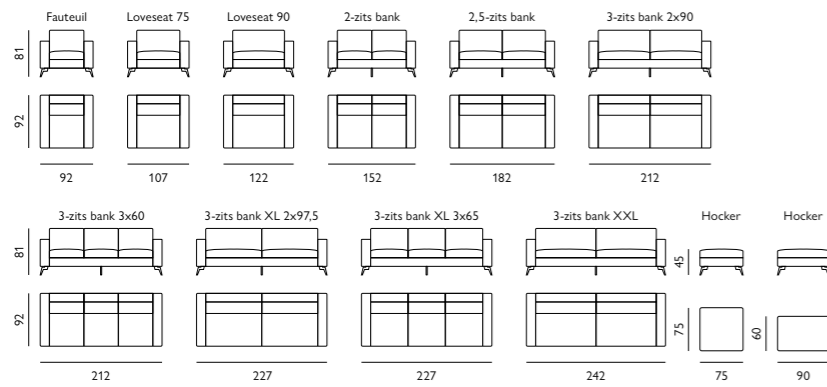

Tim

Inspiratie pagina 42-43

Basisopstellingen