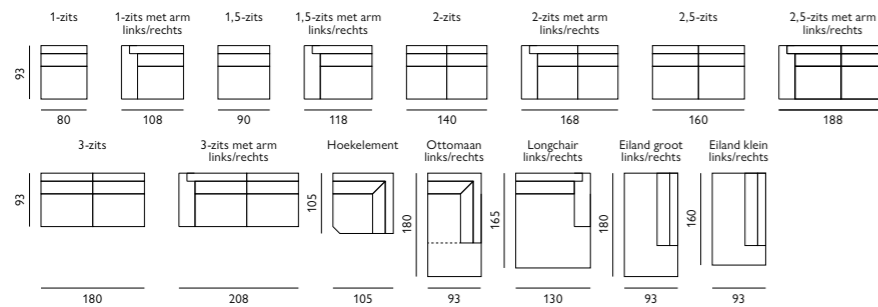

Of stel met onderstaande elementen je eigen bank samen

Kenmerken

- Keuze uit **stof** of **microleer**
- Keuze uit **vele kleuren**
- Hoogwaardige vulling van **HR-schuim**

Stof of microleer

Vele kleuren

HR-schuim

Feelings stofcollectie

Mainz

Inspiratie pagina 80-81