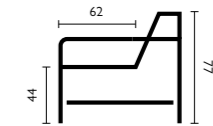

## Kenmerken

- Keuze uit **stof** of **microleer**
- Keuze uit **vele kleuren**
- Hoogwaardige vulling van **HR-schuim**
- Keuze uit **6 verschillende RAL-kleuren metalen poten**
- Keuze uit **3 zithoogtes**; 44 cm, 46 cm of 48 cm