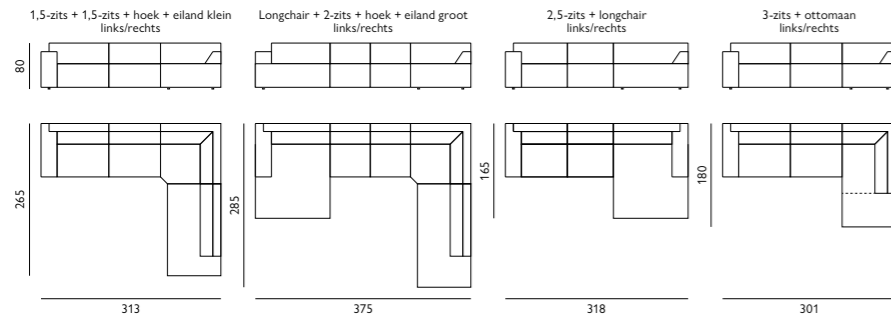

Hoekopstellingen veel voorkomend