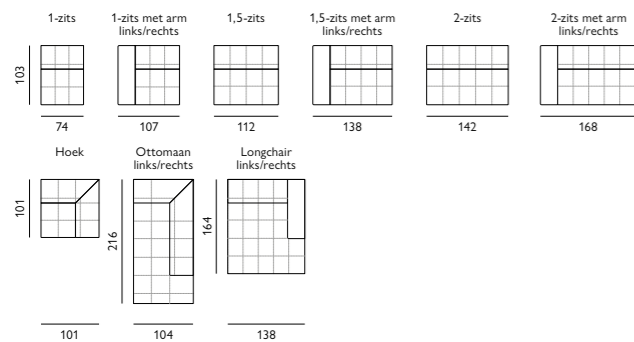

Of stel met onderstaande elementen je eigen bank samen

Kenmerken

- Keuze uit **stof** of **microleer**
- Keuze uit **vele kleuren**
- Hoogwaardige vulling van **HR-schuim**
- Kunststof poot zwart

Newton

Inspiratie pagina 32-33