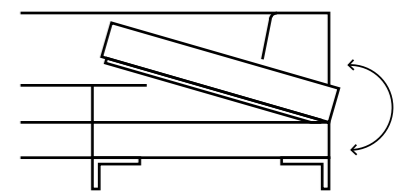

Ottomaan optioneel met opbergruimte

Afgebeeld als hoekbank 2,5-zits + ottomaan in stof catona