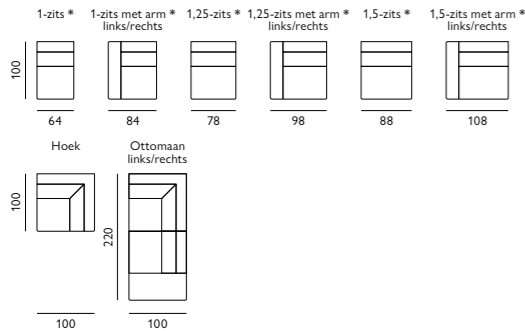

Belfast

Inspiratie pagina 34-35

Basisopstellingen

Hoekopstellingen veel voorkomend

Kenmerken

- Keuze uit **stof, microleer** of **leer**
- Keuze uit **vele kleuren**
- Hoogwaardige vulling van **HR-schuim**
- Metalen **poot** zwart
- Leverbaar met **elektrisch verstelbare relaxfunctie** *