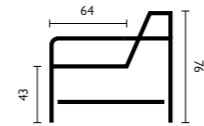

Of stel met onderstaande elementen je eigen bank samen

Kenmerken

- Keuze uit **stof** of **microleer**
- Keuze uit **vele kleuren**
- Hoogwaardige vulling van **Sandwich polyether** of **HR-schuim**
- Keuze uit **2 zithoogtes**; 43 cm of 45 cm
- Leverbaar met **elektrisch verstelbare zitdiepte** * optioneel met accu