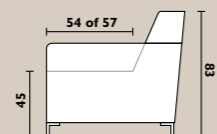

- Standaard (zitdiepte 54 cm)
- Diep (zitdiepte 57 cm)

Kies je arm

Keuze uit **4 verschillende armen**

Kies je poot en zithoogte

Keuze uit **2 typen poten**; metaal of hout

Keuze uit **2 zithoogtes**; 45 cm of 47 cm