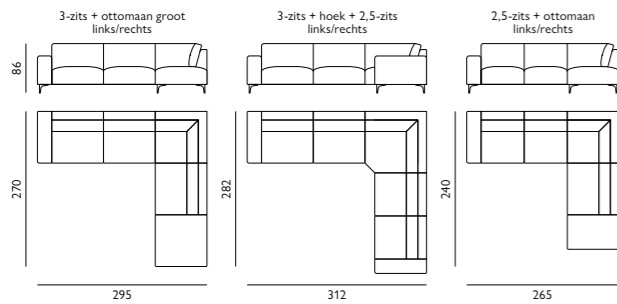

Hoekopstellingen veel voorkomend