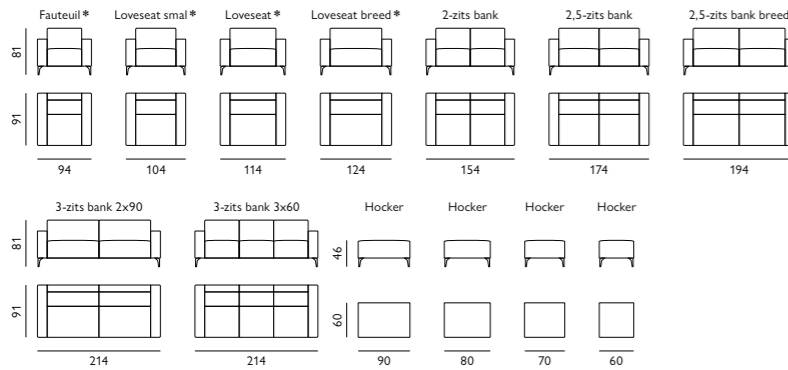

5 verschillende armen

8 typen poten

Afgebeeld als zitgroep
longchair + 2,5-zits + hoek + 1,5-zits + 1,5-zits met
arm inclusief elektrische relaxfunctie in stof oasis

Newton.

Inspiratie pagina 114-115

Basisopstellingen