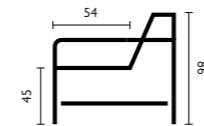

- Keuze uit **2 zithoogtes**; 45 cm of 48 cm

Coast.

Inspiratie pagina 44-45

Basisopstellingen

Hoekopstellingen veel voorkomend

Of stel met onderstaande elementen je eigen bank samen

Kenmerken

- Keuze uit **stof** of **microleer**
- Keuze uit **vele kleuren**
- Hoogwaardige vulling van **Sandwich polyether** (soft of stevig) of **HR-koudschuim**
- Keuze uit **3 zithoogtes**; 45 cm, 47 cm (kunststof poot) of 49 cm (houten poot)
- Keuze uit **2 typen poten**; hout of kunststof