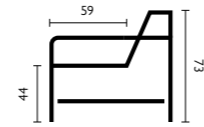

Kenmerken

- Keuze uit **stof** of **microleer**
- Keuze uit **vele kleuren**
- Hoogwaardige vulling van **HR-schuim**

Florida.

Inspiratie pagina 24-25