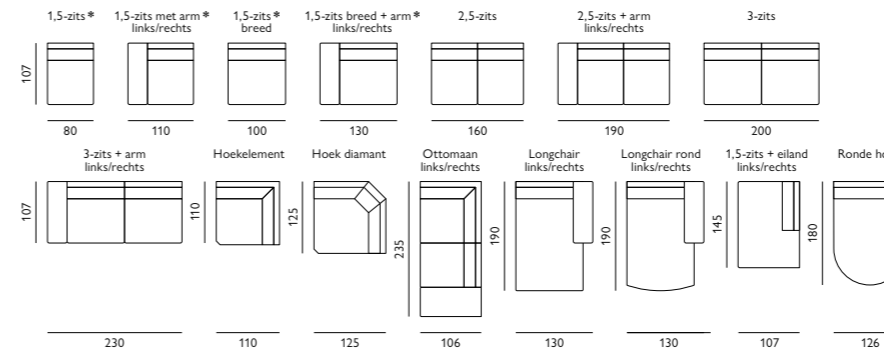

Kenmerken

- Keuze uit **stof** of **microleer**
- Keuze uit **vele kleuren**
- Hoogwaardige vulling van **HR-schuim**
- Keuze uit 2 rugvullingen; **mix** of **HR-schuim**
- Leverbaar met **elektrisch verstelbare relaxfunctie*** optioneel met accu
- Keuze uit **3 zithoogtes**; 45 cm, 47,5 cm of 50,5 cm
- Keuze uit **10 typen poten** hout en/of metaal