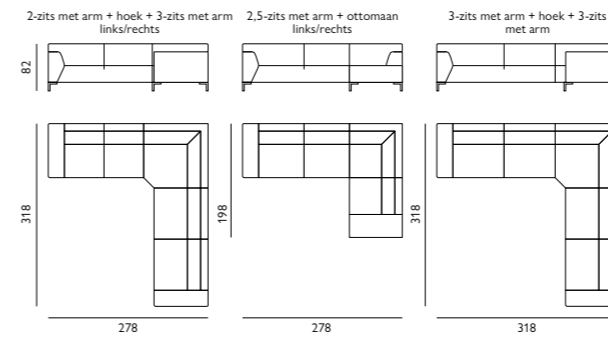

Hoekopstellingen veel voorkomend