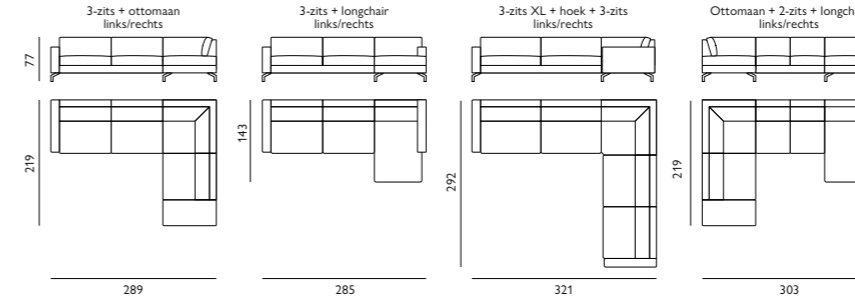

Hoekopstellingen veel voorkomend