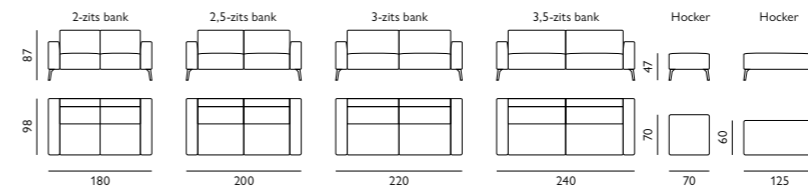

Basisopstellingen