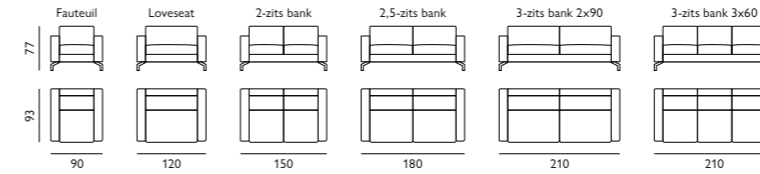

Basisopstellingen