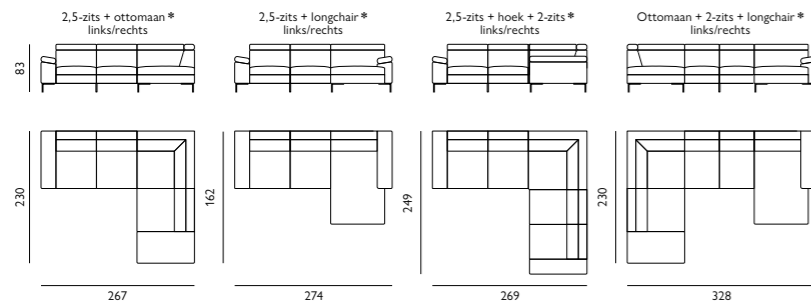

Avalon.

Inspiratie pagina 16-18

Basisopstellingen

Hoekopstellingen veel voorkomend

Of stel met onderstaande elementen je eigen bank samen

Kenmerken

- Keuze uit **stof, microleer of leer**
- Keuze uit **vele kleuren**
- Hoogwaardige vulling van **Sandwich polyether** of **Pocketvering**
- Leverbaar met **elektrisch verstelbare relaxfunctie ***
- Elektrisch verstelbare relaxfunctie **optioneel met accu**
- Keuze uit **4 verschillende armen** optioneel met USB-aansluiting
- **Alle hoofdsteunen** zijn verstelbaar
- Keuze uit **2 typen poten**; metaal of hout
- Keuze uit **2 zithoogtes**; 45 cm of 47 cm
- Keuze uit **2 zitdieptes**; 54 cm of 57 cm