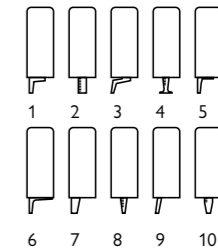

Kenmerken

- Keuze uit **stof** of **microleer**
- Keuze uit **vele kleuren**
- Hoogwaardige vulling van **HR-schuim**
- Keuze uit 2 rugvullingen; **mix** of **HR-schuim**
- Leverbaar met **elektrisch verstelbare relaxfunctie*** optioneel met accu
- Keuze uit **3 zithoogtes**; 45 cm, 47,5 cm of 50,5 cm
- Keuze uit **10 typen poten** hout en/of metaal

Afgebeeld als hoekbank
2,5-zits + multicorner in stof eton