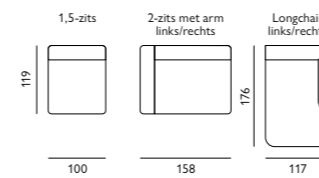

Of stel met onderstaande elementen je eigen bank samen