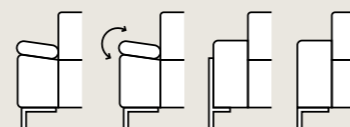

Avalon, een bank op maat

Standaard met verstelbare hoofdsteunen voor ultiem comfort.

Kies je opstelling

Vele mogelijkheden, van fauteuil, losse bank tot complete zithoek.

Kies je uitvoering

Met of zonder **elektrische relaxfunctie**.

- Standaard (zitdiepte 54 cm)
- Diep (zitdiepte 57 cm)

Kies je arm

Keuze uit **4 verschillende armen**

Kies je poot en zithoogte

Keuze uit **2 typen poten**; metaal of hout

Keuze uit **2 zithoogtes**; 45 cm of 47 cm