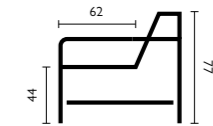

Kenmerken

- Keuze uit **stof** of **microleer**
- Keuze uit **vele kleuren**
- Hoogwaardige vulling van **HR-schuim**
- Metalen **poet** zwart, RAL-kleuren tegen meerprijs
- Keuze uit **3 zithoogtes**; 44 cm, 46 cm of 48 cm