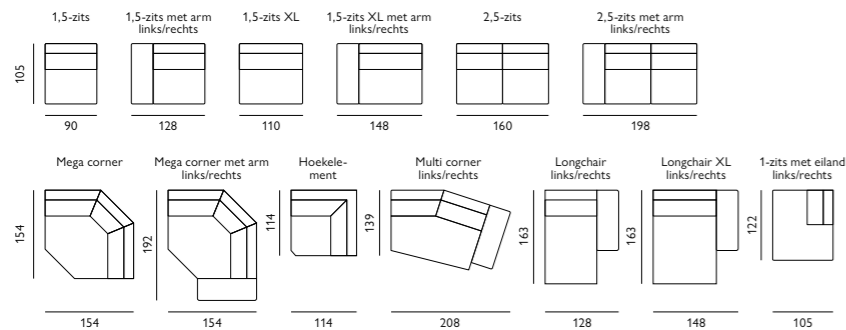

Of stel met onderstaande elementen je eigen bank samen

Kenmerken

- Keuze uit **stof** of **microleer**
- Keuze uit **vele kleuren**
- Hoogwaardige vulling van **HR-schuim**
- Zwarte **poten**

Mainz.

Inspiratie pagina 56-57