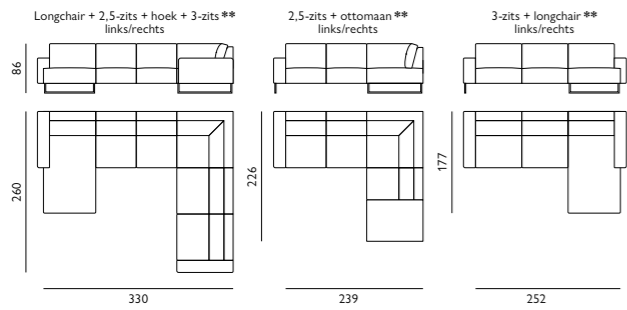

Hoekopstellingen veel voorkomend (breedte van de arm moet worden toegevoegd)