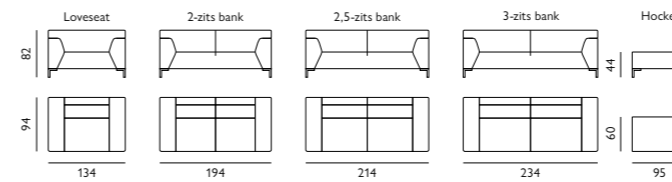

Basisopstellingen