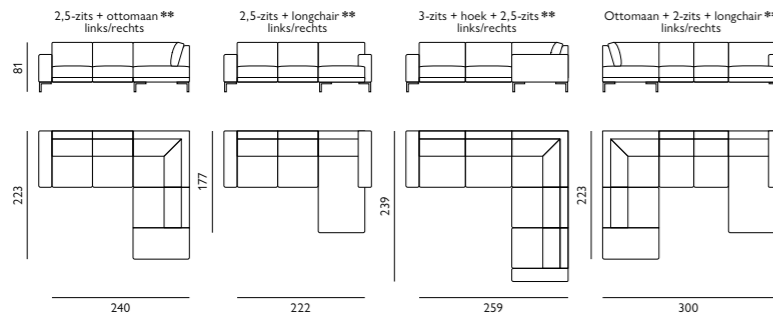

Afgebeeld als zitgroep longchair rond met deels doorlopende rug + 2-zits + ottomaan in stof alis

Cadiz.

Inspiratie pagina 110-111

Basisopstellingen (breedte van de arm moet worden toegevoegd)

Hoekopstellingen veel voorkomend (breedte van de arm moet worden toegevoegd)