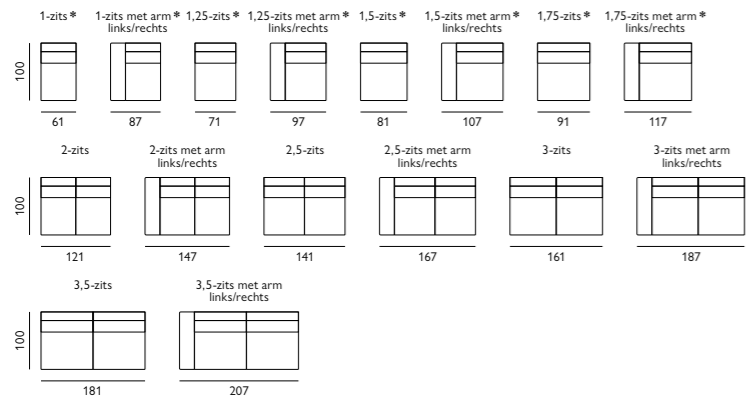

Avalon.

Inspiratie pagina 16-18

Basisopstellingen

Hoekopstellingen veel voorkomend

Of stel met onderstaande elementen je eigen bank samen

Kenmerken

- Keuze uit **stof, microleer of leer**
- Keuze uit **vele kleuren**
- Hoogwaardige vulling van **Sandwich polyether** of **Pocketvering**
- Leverbaar met **elektrisch verstelbare relaxfunctie ***
- Elektrisch verstelbare relaxfunctie **optioneel met accu**
- Keuze uit **4 verschillende armen** optioneel met USB-aansluiting
- **Alle hoofdsteunen** zijn verstelbaar
- Keuze uit **2 typen poten**; metaal of hout
- Keuze uit **2 zithoogtes**; 45 cm of 47 cm
- Keuze uit **2 zitdieptes**; 54 cm of 57 cm