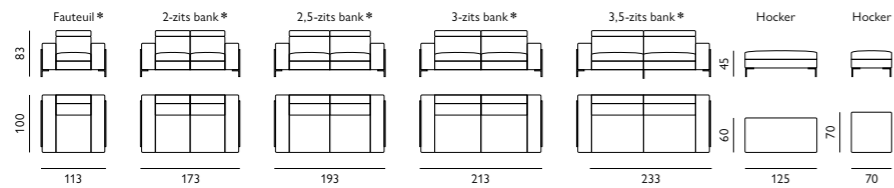

Avalon.

Inspiratie pagina 16-18

Basisopstellingen

Hoekopstellingen veel voorkomend

Of stel met onderstaande elementen je eigen bank samen

Kenmerken

- Keuze uit **stof, microleer of leer**
- Keuze uit **vele kleuren**
- Hoogwaardige vulling van **Sandwich polyether** of **Pocketvering**
- Leverbaar met **elektrisch verstelbare relaxfunctie ***
- Elektrisch verstelbare relaxfunctie **optioneel met accu**
- Keuze uit **4 verschillende armen** optioneel met USB-aansluiting
- **Alle hoofdsteunen** zijn verstelbaar
- Keuze uit **2 typen poten**; metaal of hout
- Keuze uit **2 zithoogtes**; 45 cm of 47 cm
- Keuze uit **2 zitdieptes**; 54 cm of 57 cm