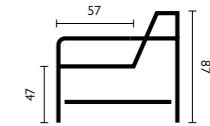

Pavia.

Inspiratie pagina 48-49

Basisopstellingen

Hoekopstellingen veel voorkomend

Of stel met onderstaande elementen je eigen bank samen

Kenmerken

- Keuze uit **stof, microleer** of **leer**
- Keuze uit **vele kleuren**
- Hoogwaardige vulling van **Sandwich polyether** of **Memory sandwich**
- Metalen poot zwart
- Keuze uit **2 zithoogtes**; 47 cm of 49 cm
- **USB-aansluiting** mogelijk op tussenelement