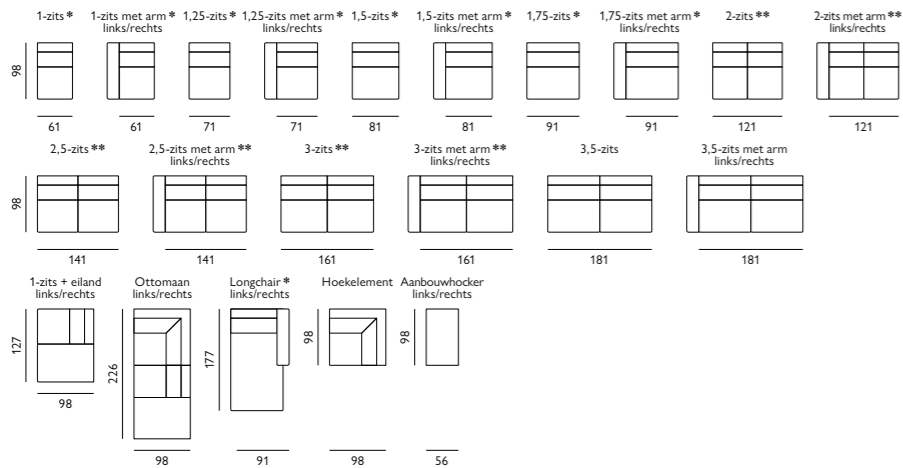

Of stel met onderstaande elementen je eigen bank samen (breedte van de arm moet worden toegevoegd)