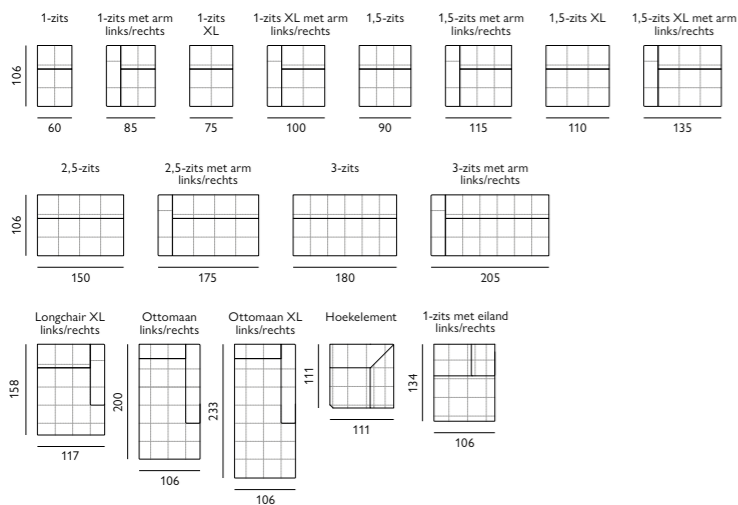

Kenmerken

- Keuze uit **stof** of **microleer**
- Keuze uit **vele kleuren**
- Hoogwaardige vulling van **HR-schuim**

Florida.

Inspiratie pagina 24-25