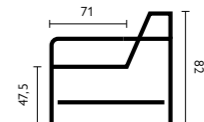

Kenmerken

- Keuze uit **stof** of **microleer**
- Keuze uit **vele kleuren**
- Hoogwaardige vulling van **HR-schuim**
- Keuze uit 2 rugvullingen; **mix** of **HR-schuim**
- Leverbaar met **elektrisch verstelbare relaxfunctie*** optioneel met accu
- Keuze uit **3 zithoogtes**; 45 cm, 47,5 cm of 50,5 cm
- Keuze uit **10 typen poten** hout en/of metaal

Afgebeeld als hoekbank
2,5-zits + multicorner in stof eton