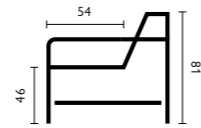

Kenmerken

- Keuze uit **stof, microleer** of **leer**
- Keuze uit **vele kleuren**
- Hoogwaardige vulling van **HR-schuim** of **Pocketvering**
- Leverbaar met **elektrisch verstelbare relaxfunctie** * optioneel met accu
- Elektrisch verstelbare relaxfunctie **met hoofdsteun**
- Metalen poten verkrijgbaar in **2 kleuren**; zwart of metaal