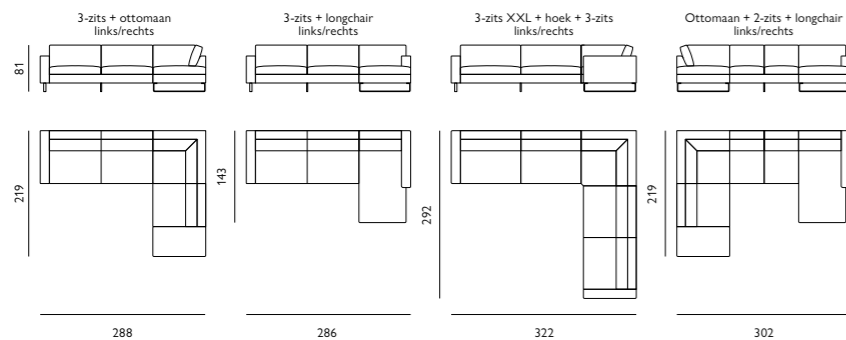

Hoekopstellingen veel voorkomend

Of stel met onderstaande elementen je eigen bank samen