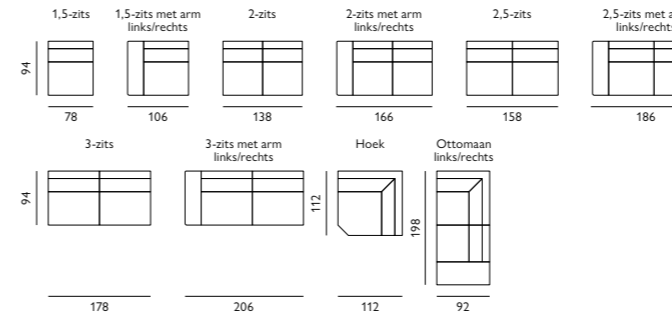

Kenmerken

- Keuze uit **stof** of **microleer**
- Keuze uit **vele kleuren**
- Hoogwaardige vulling van **Sandwich polyether** of **Pocketvering**
- Metalen **poet** zwart
- Keuze uit **2 zithoogtes**: 44 cm of 46 cm