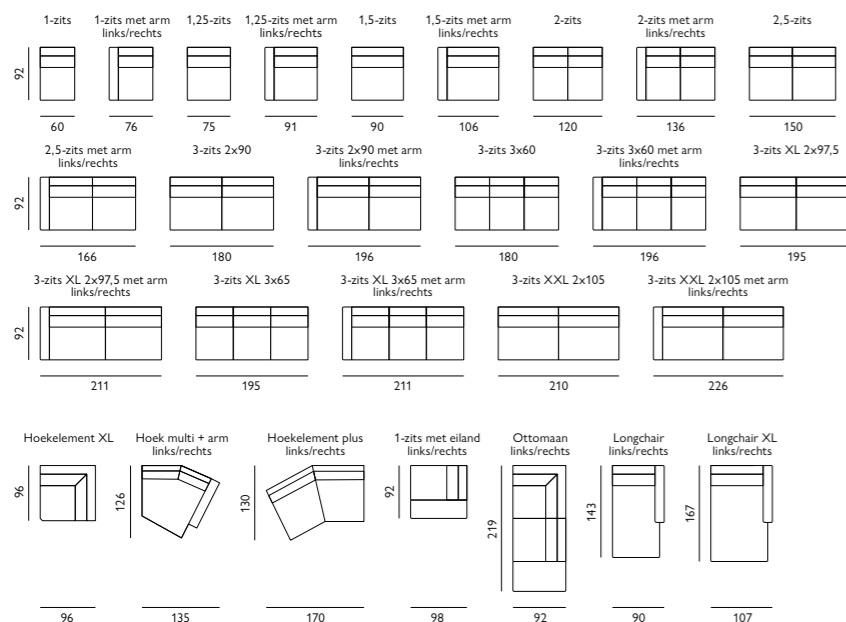

Tim.

Inspiratie pagina 12-13

Basisopstellingen

Hoekopstellingen veel voorkomend

Of stel met onderstaande elementen je eigen bank samen

Kenmerken

- Keuze uit **stof** of **microleer**
- Keuze uit **vele kleuren**
- Hoogwaardige vulling van **HR-schuim**
- Optioneel met **(verstelbare) hoofdsteun**
- Keuze uit **3 typen poten**