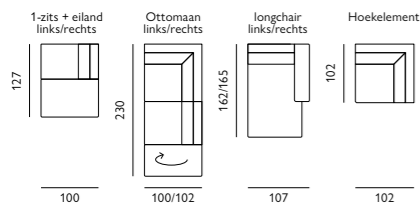

Avalon.

Inspiratie pagina 16-18

Basisopstellingen

Hoekopstellingen veel voorkomend

Of stel met onderstaande elementen je eigen bank samen

Kenmerken

- Keuze uit **stof, microleer of leer**
- Keuze uit **vele kleuren**
- Hoogwaardige vulling van **Sandwich polyether** of **Pocketvering**
- Leverbaar met **elektrisch verstelbare relaxfunctie ***
- Elektrisch verstelbare relaxfunctie **optioneel met accu**
- Keuze uit **4 verschillende armen** optioneel met USB-aansluiting
- **Alle hoofdsteunen** zijn verstelbaar
- Keuze uit **2 typen poten**; metaal of hout
- Keuze uit **2 zithoogtes**; 45 cm of 47 cm
- Keuze uit **2 zitdieptes**; 54 cm of 57 cm