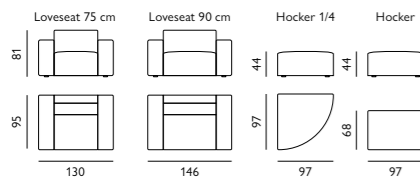

Granada.

Inspiratie pagina 80-81

Basisopstellingen