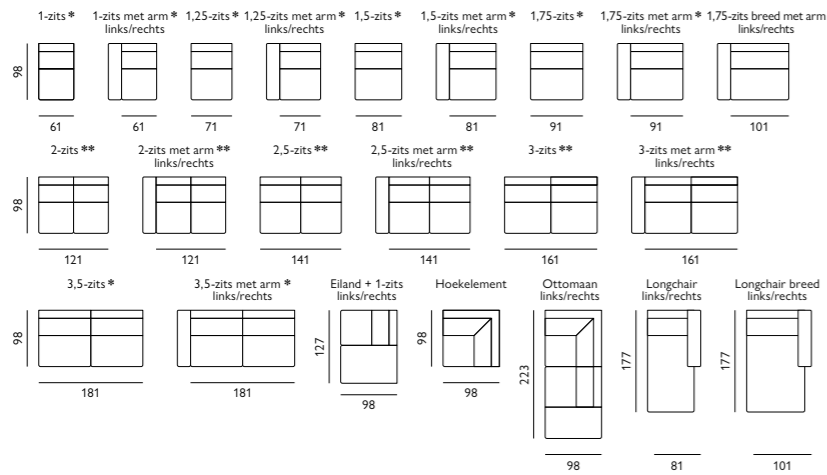

Of stel met onderstaande elementen je eigen bank samen (breedte van de arm moet worden toegevoegd)