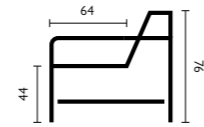

Kenmerken

- Keuze uit **2 kleuren**
- Hoogwaardige vulling van **Sandwich polyether**
- Houten **poot** zwart

Oron.

Inspiratie pagina 52-53