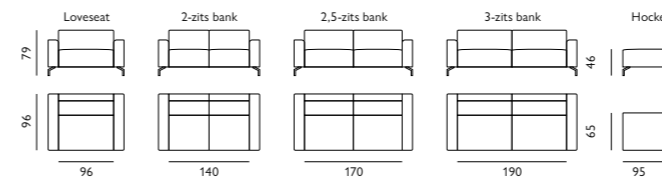

Basisopstellingen (breedte van de arm moet worden toegevoegd)