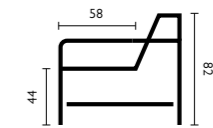

Kenmerken

- Keuze uit **stof** of **microleer**
- Keuze uit **vele kleuren**
- Hoogwaardige vulling van **Sandwich polyether** of **Pocketvering**
- Metalen **poet** zwart
- Keuze uit **2 zithoogtes**: 44 cm of 46 cm