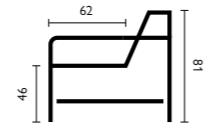

Kenmerken

- Keuze uit **stof, microleer** of **leer**
- Keuze uit **vele kleuren**
- **Contraststiksel** mogelijk bij geselecteerde stoffen
- Hoogwaardige vulling van **Sandwich polyether** of **Boxspring**
- Leverbaar met **elektrisch verstelbare zitdiepte** *
- Elektrisch verstelbare zitdiepte **optioneel met accu**
- Keuze uit **3 verschillende kleuren metalen poten**; zwart, chroom of geborsteld

Afgebeeld als hoekbank 2,5 zits + longchair XL in stof platonia