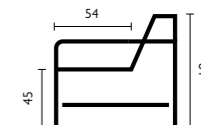

Tim.

Inspiratie pagina 12-13

Basisopstellingen

Hoekopstellingen veel voorkomend

Of stel met onderstaande elementen je eigen bank samen

Kenmerken

- Keuze uit **stof** of **microleer**
- Keuze uit **vele kleuren**
- Hoogwaardige vulling van **HR-schuim**
- Optioneel met **(verstelbare) hoofdsteun**
- Keuze uit **3 typen poten**