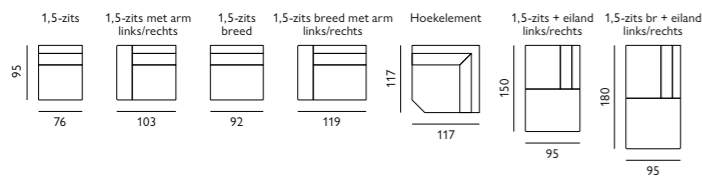

Of stel met onderstaande elementen je eigen bank samen

Kenmerken

- Keuze uit **stof** of **microleer**
- Keuze uit **vele kleuren**
- Hoogwaardige vulling van **HR-schuim**
- **Vlindernaad** op de zit, rug en arm

Harvard.

Inspiratie pagina 28-29