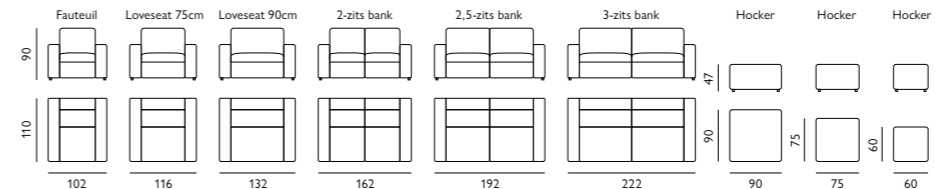

- Keuze uit **2 zithoogtes**; 45 cm of 48 cm

Coast.

Inspiratie pagina 44-45

Basisopstellingen

Hoekopstellingen veel voorkomend

Of stel met onderstaande elementen je eigen bank samen

Kenmerken

- Keuze uit **stof** of **microleer**
- Keuze uit **vele kleuren**
- Hoogwaardige vulling van **Sandwich polyether** (soft of stevig) of **HR-koudschuim**
- Keuze uit **3 zithoogtes**; 45 cm, 47 cm (kunststof poot) of 49 cm (houten poot)
- Keuze uit **2 typen poten**; hout of kunststof