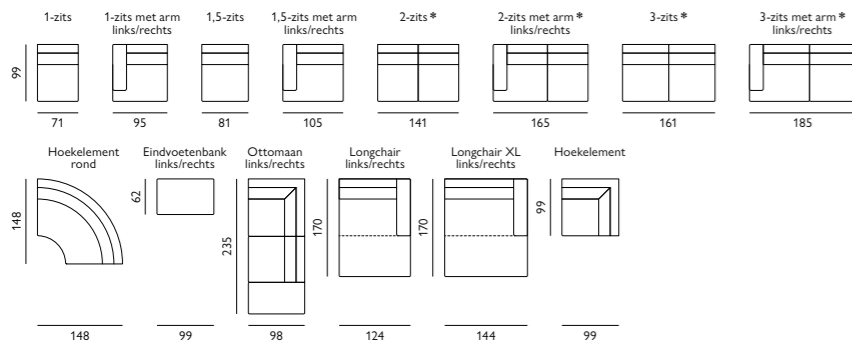

Of stel met onderstaande elementen je eigen bank samen

Kenmerken

- Keuze uit **stof** of **microleer**
- Keuze uit **vele kleuren**
- Hoogwaardige vulling van **Sandwich polyether** of **HR-schuim**
- Keuze uit **2 zithoogtes**; 43 cm of 45 cm
- Leverbaar met **elektrisch verstelbare zitdiepte** * optioneel met accu

Willow.

Inspiratie pagina 66-67