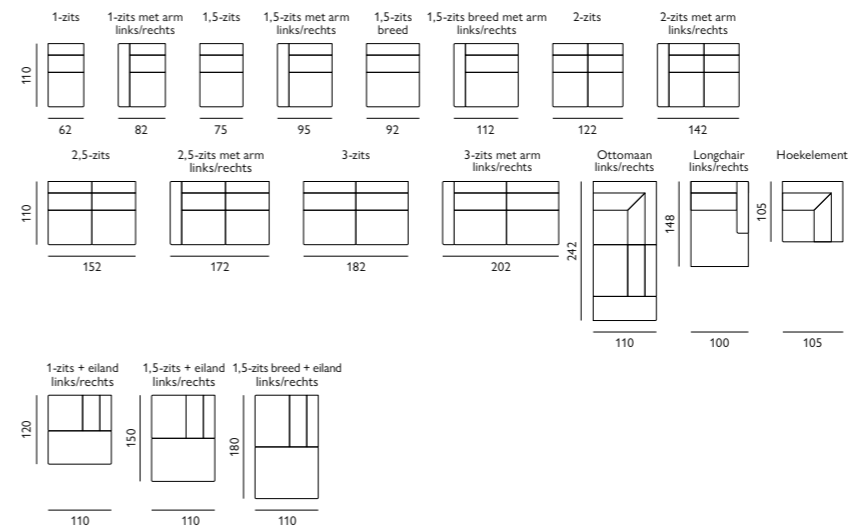

- Keuze uit **2 zithoogtes**; 45 cm of 48 cm

Coast.

Inspiratie pagina 44-45

Basisopstellingen

Hoekopstellingen veel voorkomend

Of stel met onderstaande elementen je eigen bank samen

Kenmerken

- Keuze uit **stof** of **microleer**
- Keuze uit **vele kleuren**
- Hoogwaardige vulling van **Sandwich polyether** (soft of stevig) of **HR-koudschuim**
- Keuze uit **3 zithoogtes**; 45 cm, 47 cm (kunststof poot) of 49 cm (houten poot)
- Keuze uit **2 typen poten**; hout of kunststof