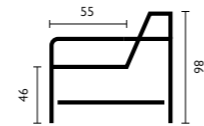

Kenmerken

- Keuze uit **stof, microleer** of **leer**
- Keuze uit **vele kleuren**
- Hoogwaardige vulling van **HR-schuim**
- **Vlindernaad** op de zit, rug en arm