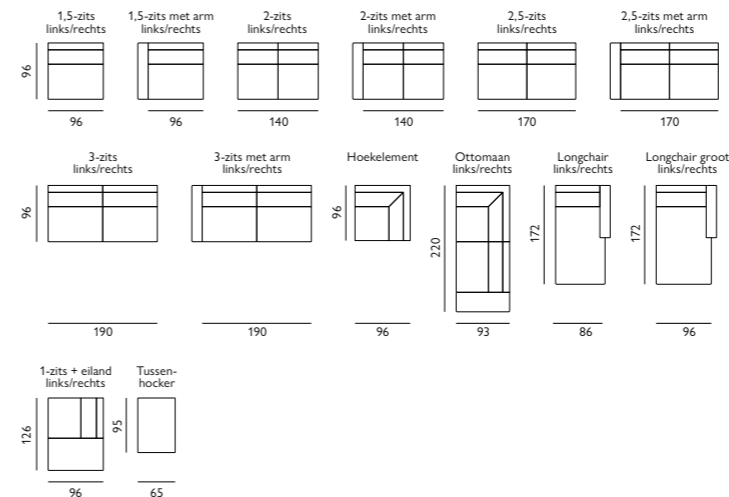

Of stel met onderstaande elementen je eigen bank samen (breedte van de arm moet worden toegevoegd)

Kenmerken

- Keuze uit **stof, microleer** of **leer**
- Keuze uit **vele kleuren**
- Hoogwaardige vulling van **Sandwich polyether HR-schuim** of **Lastilux**
- Keuze uit **2 verschillende armen**

18 cm 25 cm

- Keuze uit **5 typen poten**

- Keuze uit **2 zithoogtes**; 46 cm of 48 cm
- **Houten aanzetblad** mogelijk bij de ottomaan