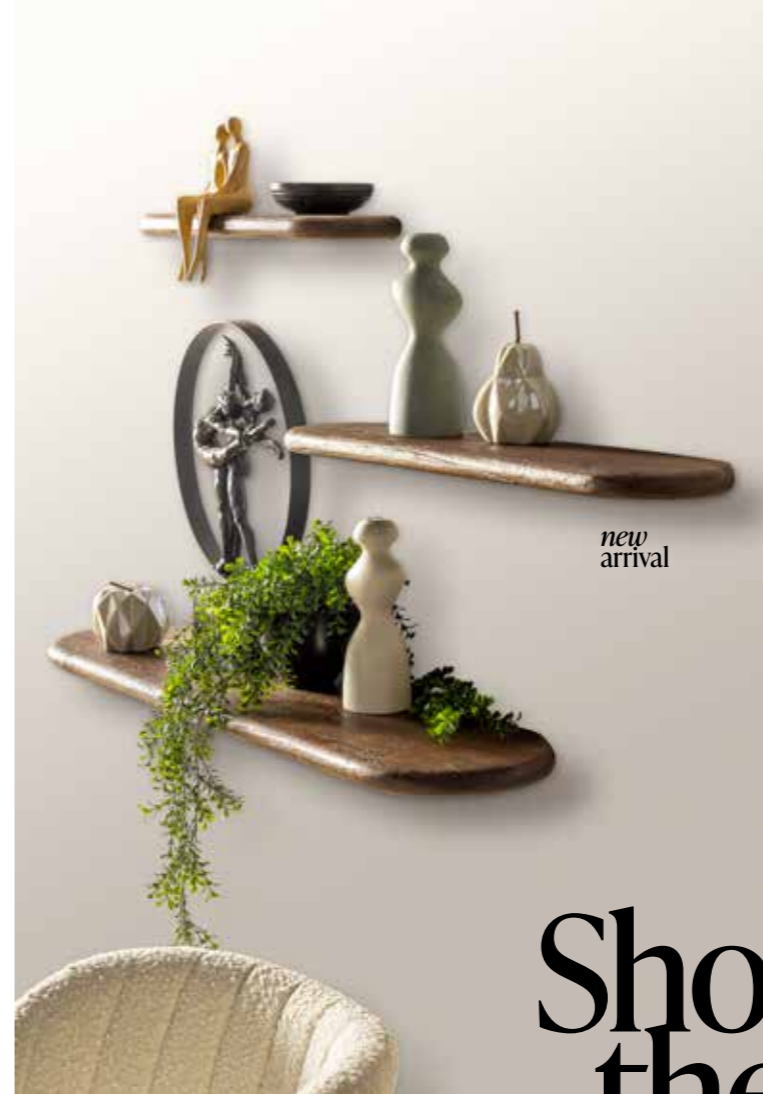

new arrival

Wandplank Tre 49(b), 69(b) of 100(b) / Beeld Calina 22(h) / Kaarshouder Morana 22(h) / Appel of peer Cutty / Beeld Dancers circle 45(h)