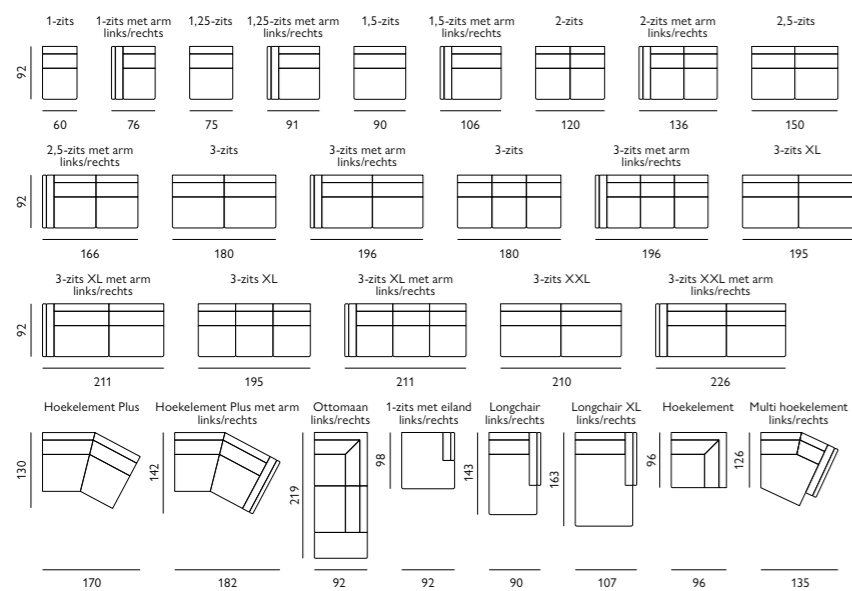

Of stel met onderstaande elementen je eigen bank samen