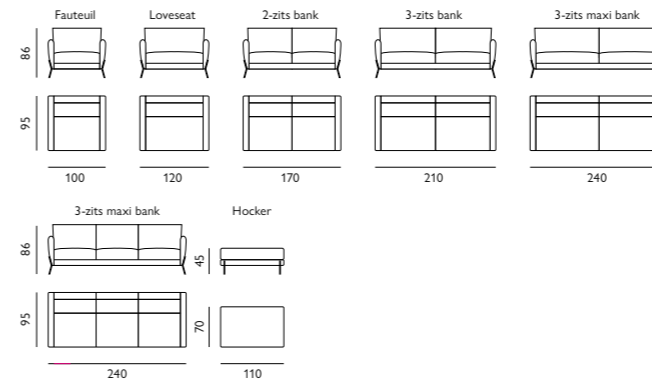

Basisopstellingen