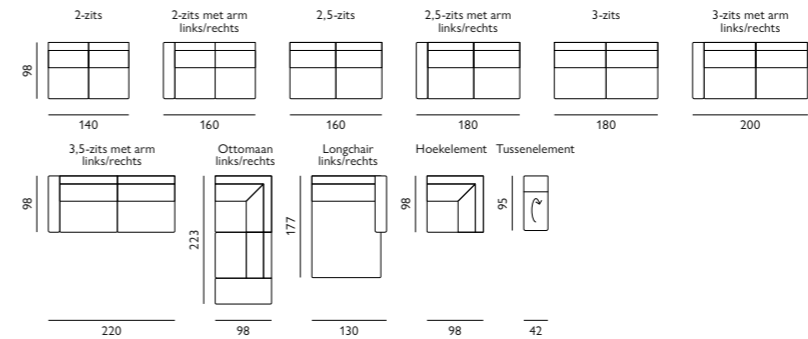

Pavia.

Inspiratie pagina 48-49

Basisopstellingen

Hoekopstellingen veel voorkomend

Of stel met onderstaande elementen je eigen bank samen

Kenmerken

- Keuze uit **stof, microleer** of **leer**
- Keuze uit **vele kleuren**
- Hoogwaardige vulling van **Sandwich polyether** of **Memory sandwich**
- Metalen poot zwart
- Keuze uit **2 zithoogtes**; 47 cm of 49 cm
- **USB-aansluiting** mogelijk op tussenelement