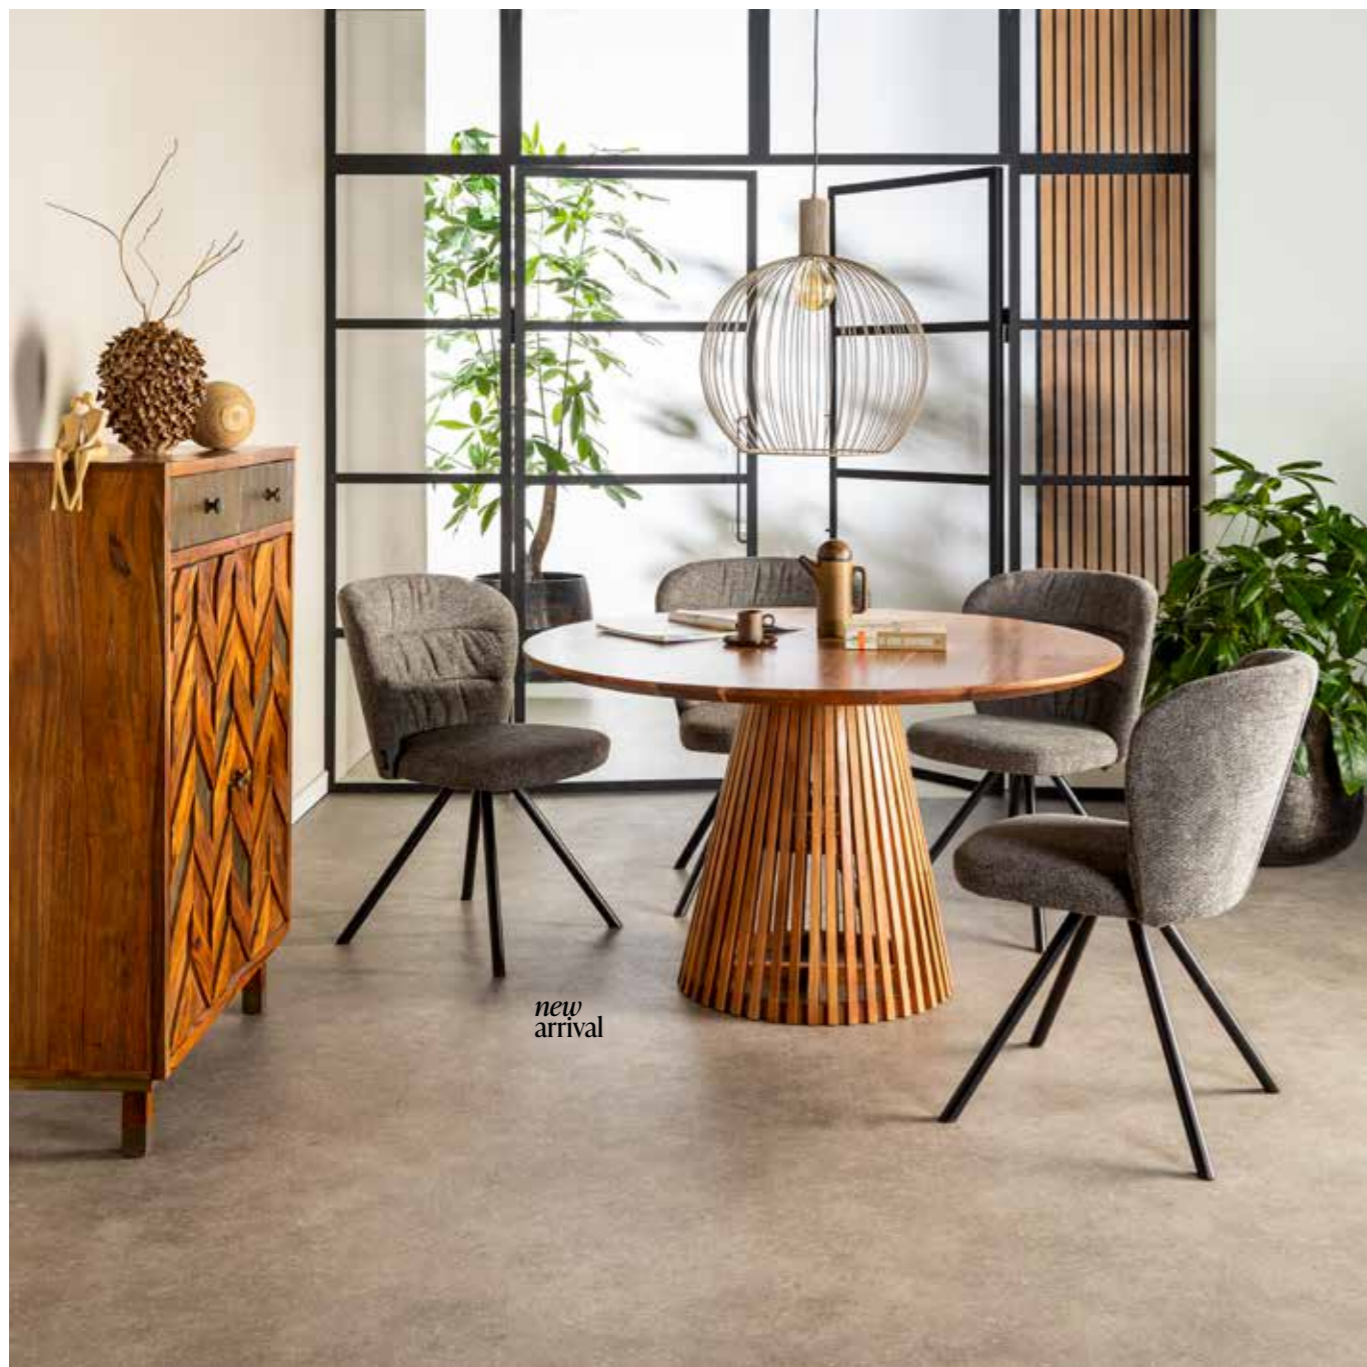

new arrival

Bank Lausanne 2,5-zits met multicorner
in stof 388x139x80(h)

Kijk voor alle mogelijkheden
op pagina 138

Eettafel Shanta.

Ruimtewinner

De ronde vorm, de warme uitstraling van hout en een bijzondere spijlenvoet maken van eettafel Shanta een echte eyecatcher. Groot voordeel: dankzij z'n vorm neemt de tafel weinig ruimte in. De eetkamerstoelen mogen ook gezien worden door de trendy bekleding. Door te kiezen voor stoelen zonder armleuning houdt je het eetgedeelte luchtig. Of kies je voor een mix van verschillende stoelen?