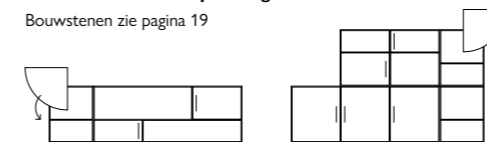

Veel voorkomende opstellingen

Bouwstenen zie pagina 19

Bergkast 205x45x70(h)

Bergkast 205x45x30(h)