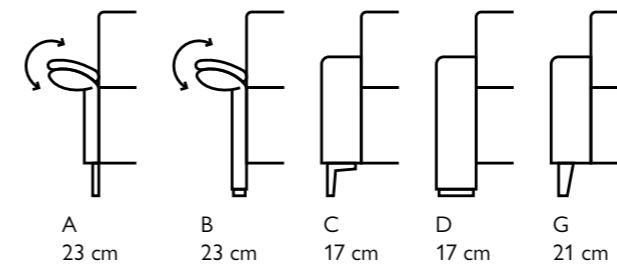

5 verschillende armen