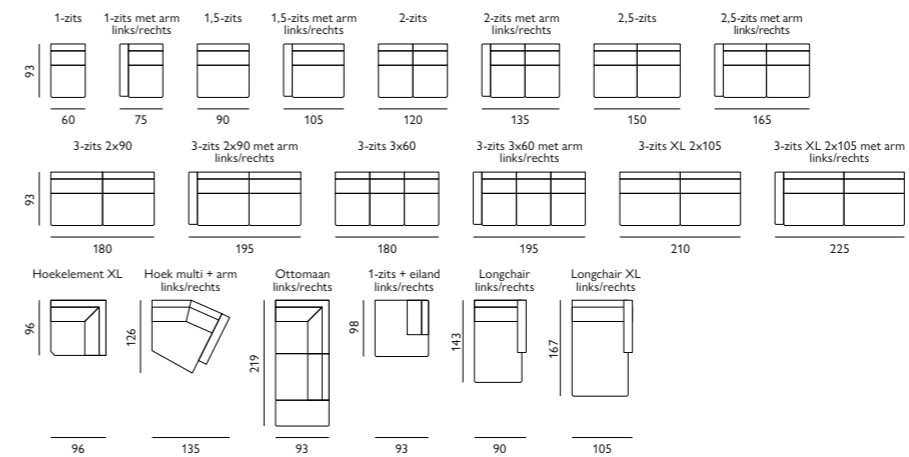

Of stel met onderstaande elementen je eigen bank samen