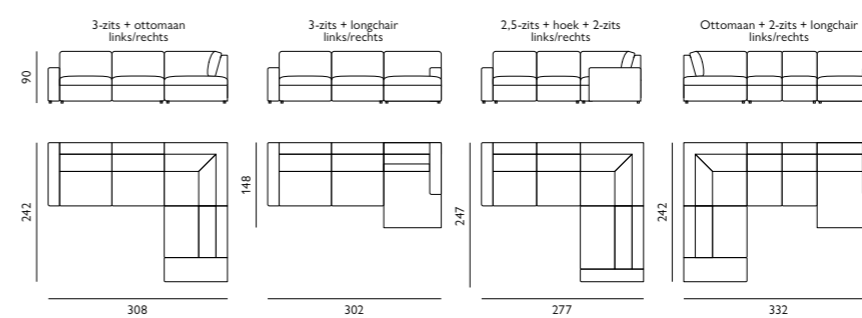

- Keuze uit **2 zithoogtes**; 45 cm of 48 cm

Coast.

Inspiratie pagina 44-45

Basisopstellingen

Hoekopstellingen veel voorkomend

Of stel met onderstaande elementen je eigen bank samen

Kenmerken

- Keuze uit **stof** of **microleer**
- Keuze uit **vele kleuren**
- Hoogwaardige vulling van **Sandwich polyether** (soft of stevig) of **HR-koudschuim**
- Keuze uit **3 zithoogtes**; 45 cm, 47 cm (kunststof poot) of 49 cm (houten poot)
- Keuze uit **2 typen poten**; hout of kunststof