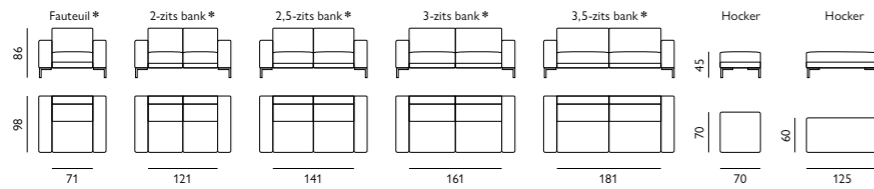

Cadiz.

Inspiratie pagina 110-111

Basisopstellingen (breedte van de arm moet worden toegevoegd)