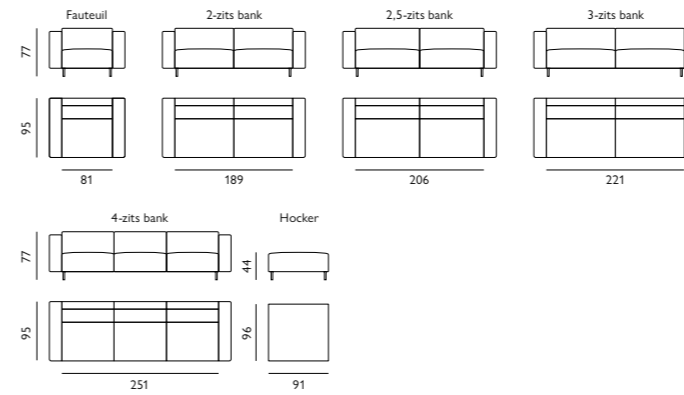

Basisopstellingen (breedte van de arm moet worden toegevoegd)