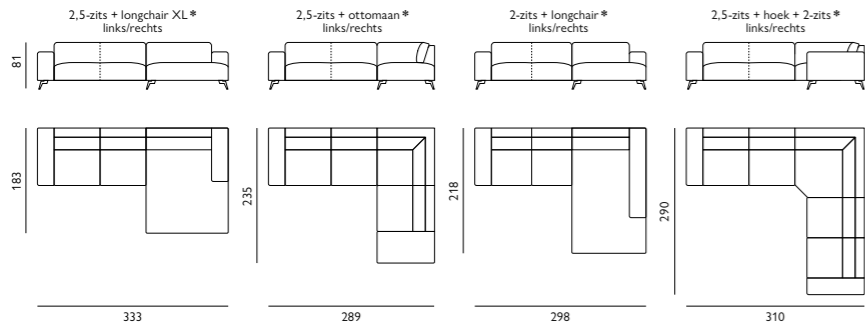

4 verschillende armen

2 typen poten

Ottomaan optioneel met opbergruimte

Afgebeeld als hoekbank 2,5-zits + ottomaan in stof catona

Boaz.

Inspiratie pagina 8-9

Basisopstellingen

Hoekopstellingen veel voorkomend