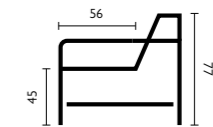

Kenmerken

- Keuze uit **stof** of **microleer**
- Keuze uit **vele kleuren**
- Hoogwaardige vulling van **HR-schuim**
- **Losse rugkussens** met afneembare hoezen
- Metalen **poet** zwart

Afgebeeld als 3-zits bank in stof salvador

Stof of microleer

Vele kleuren

HR-schuim

Feelings stofcollectie