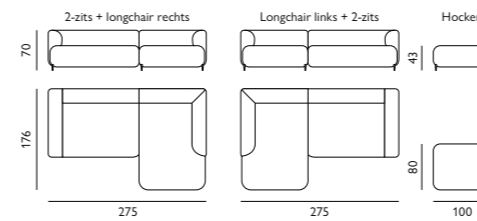

Opstellingen