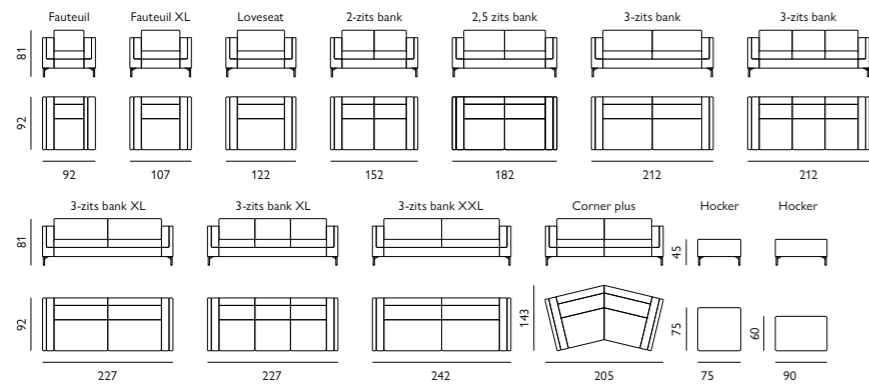

Valetta.

Inspiratie pagina 104-105

Basisopstellingen