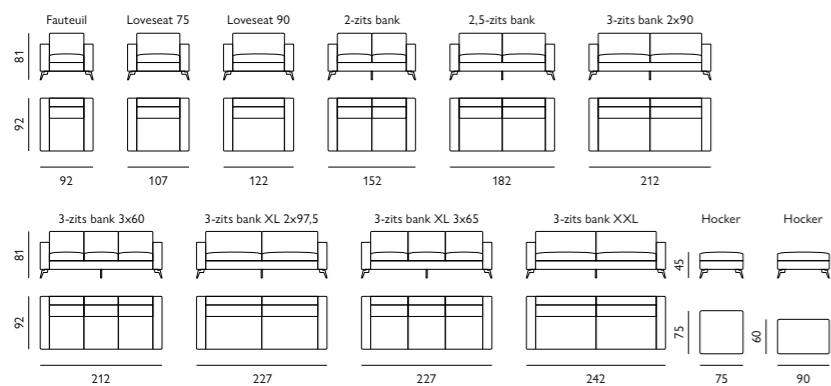

Tim.

Inspiratie pagina 12-13

Basisopstellingen