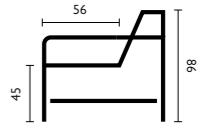

Of stel met onderstaande elementen je eigen bank samen (breedte van de arm moet worden toegevoegd)