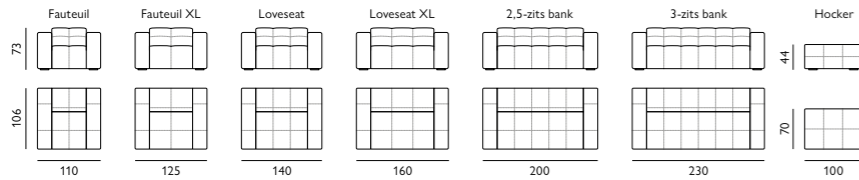

Dinant.

Inspiratie pagina 40-41

Basisopstellingen