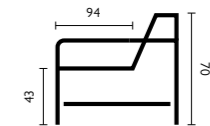

Kenmerken

- Keuze uit **stof** of **microleer**
- Keuze uit **vele kleuren**
- Hoogwaardige vulling van **Pocketvering**
- Keuze uit **4 typen poten** metaal en/of hout

Afgebeeld als hoekbank 2-zits + hoek rond + 1-zits + eindvoetenbank in stof dream