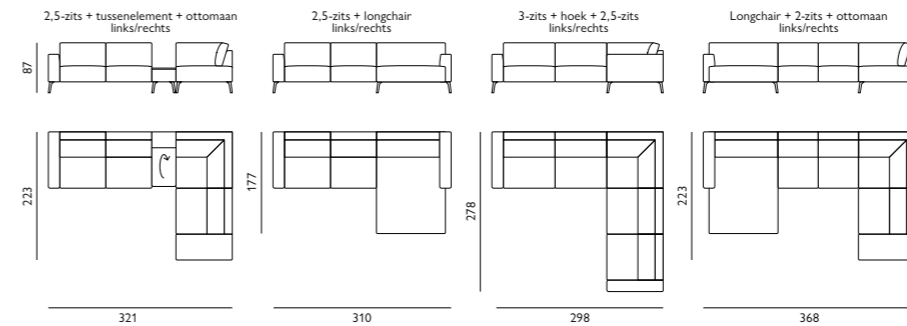

Hoekopstellingen veel voorkomend