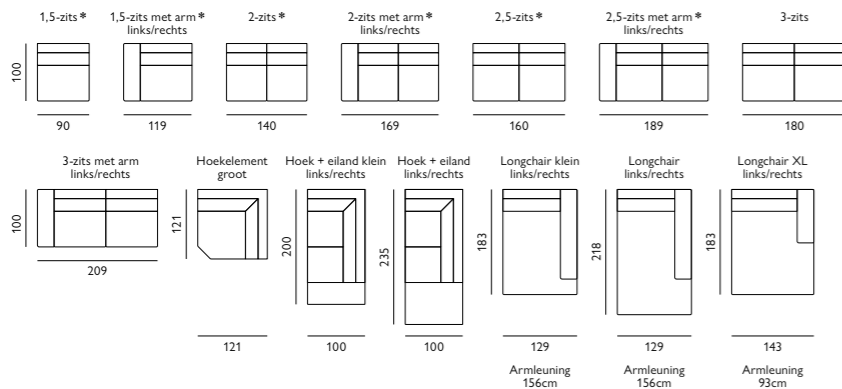

Of stel met onderstaande elementen je eigen bank samen