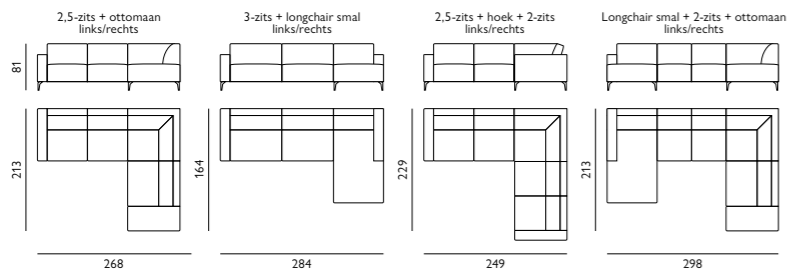

Hoekopstellingen veel voorkomend