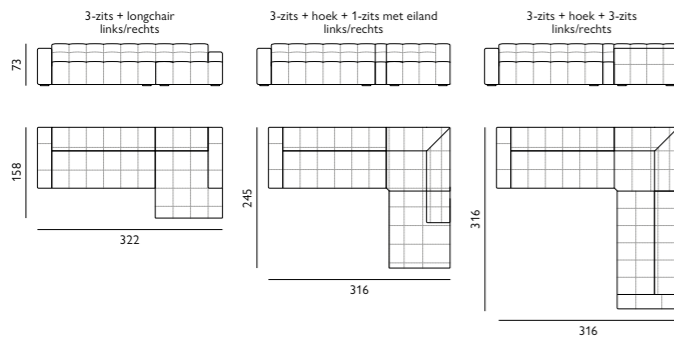

Hoekopstellingen veel voorkomend

Of stel met onderstaande elementen je eigen bank samen