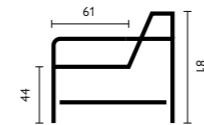

Kenmerken

- Keuze uit **stof** of **microleer**
- Keuze uit **vele kleuren**
- Hoogwaardige vulling van **HR-schuim**
- **Vlindernaad** op de zit, rug en arm

Harvard.

Inspiratie pagina 28-29