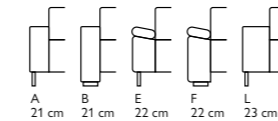

Kenmerken

- Keuze uit **stof, microleer** of **leer**
- Keuze uit **vele kleuren**
- **Contraststiksel** mogelijk bij geselecteerde stoffen
- Hoogwaardige vulling van **Sandwich polyether** of **Pocketvering**
- Leverbaar met **elektrisch verstelbare relaxfunctie** * en/of **verstelbare zitdiepte** ** optioneel met accu
- Keuze uit **5 verschillende armen** en **9 typen poten**

- Keuze uit **2 zithoogtes**; 45 cm of 48 cm