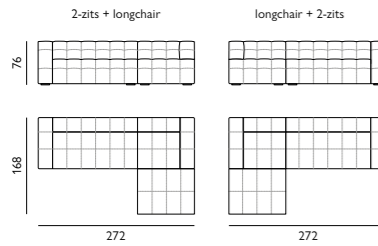

Afgebeeld als hoekbank ottomaan + 2,5-zits (breed) met elektrische relaxfunctie met hoofdsteun in stof montana

Afgebeeld als 3-zits maxi bank in stof diego

Nuvola.

Inspiratie pagina 76-77

Basisopstellingen