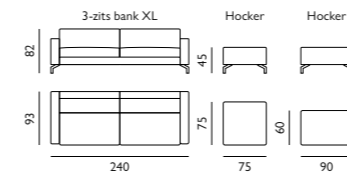

Basisopstellingen