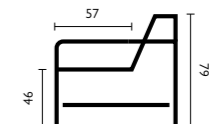

18 cm 25 cm

- Keuze uit **5 typen poten**

- Keuze uit **2 zithoogtes**; 46 cm of 48 cm
- **Houten aanzetblad** mogelijk bij de ottomaan

Afgebeeld als modulaire bank
1,5-zits breed met arm + 1,5 zits breed + hoek + 1,5-zits breed + hocker
1/4 + hocker in stof over the horizon