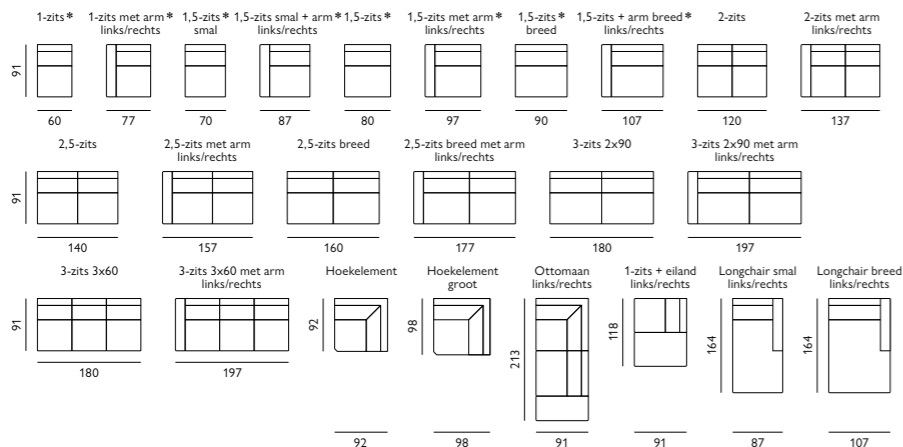

Of stel met onderstaande elementen je eigen bank samen

Kenmerken

- Keuze uit **stof, microleer** of **leer**
- Keuze uit **vele kleuren**
- Hoogwaardige vulling van **HR-schuim** of **Pocketvering**
- Leverbaar met **elektrisch verstelbare relaxfunctie** * optioneel met accu
- Elektrisch verstelbare relaxfunctie **met hoofdsteun**
- Metalen poten verkrijgbaar in **2 kleuren**; zwart of metaal

Novara.

Inspiratie pagina 20-21