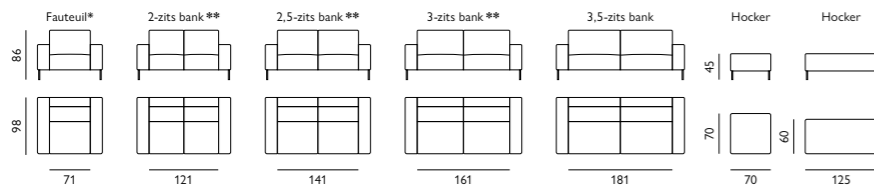

Afgebeeld als hoekbank
2,5-zits + multicorner in stof eton

Afgebeeld als hoekbank
2,5-zits + hoek + 3-zits
in stof fusion

Marseille.

Inspiratie pagina 84-85

Basisopstellingen (breedte van de arm moet worden toegevoegd)