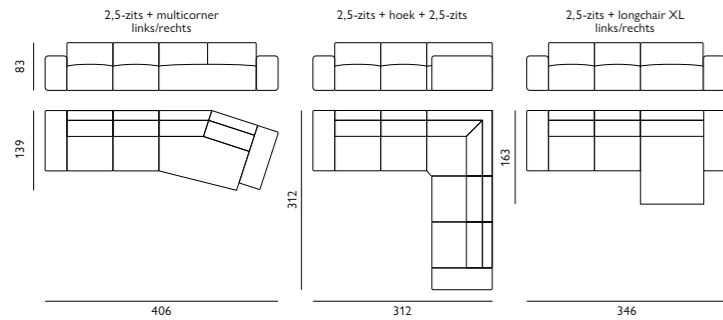

Hoekopstellingen veel voorkomend