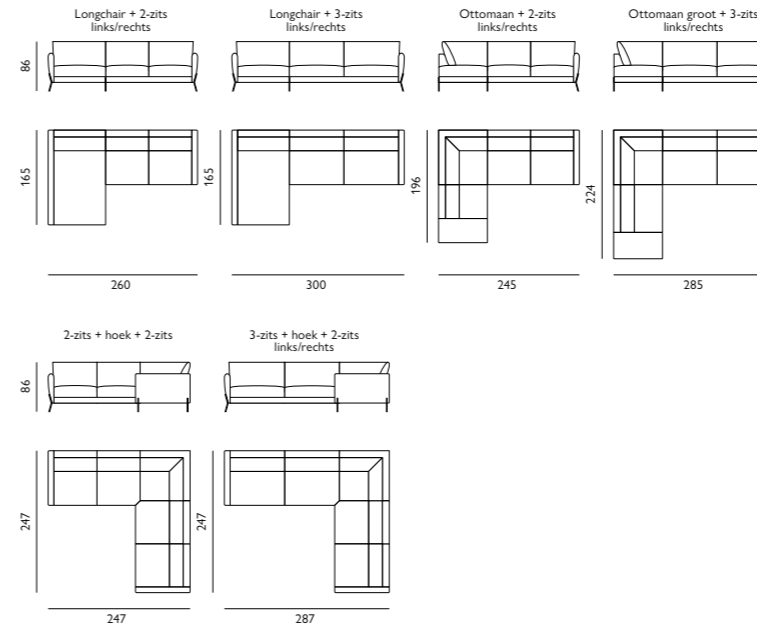

Hoekopstellingen

Kenmerken

- Keuze uit **stof** of **microleer**
- Keuze uit **vele kleuren**
- Hoogwaardige vulling van **Pocketvering**
- Keuze uit **2 typen poten**; zwart metaal of hout
- Keuze uit **6 verschillende kleuren houten poten**; black, dark brown, walnut, oak, beech, white