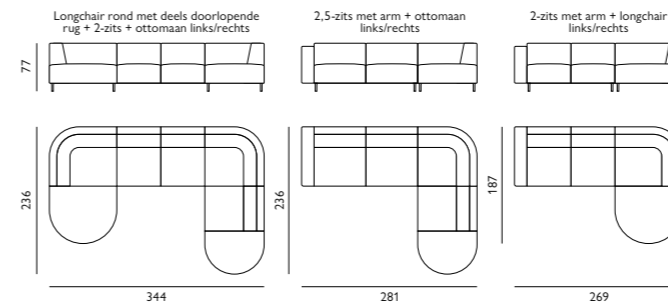

Hoekopstellingen veel voorkomend