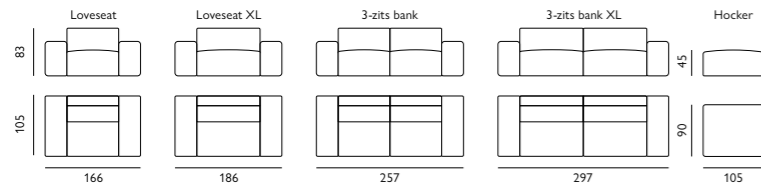

Lausanne.

Inspiratie pagina 36-37

Basisopstellingen