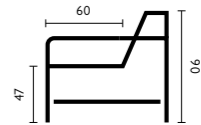

Afgebeeld als hoekbank 2,5 zits + ottomaan in microleer bull