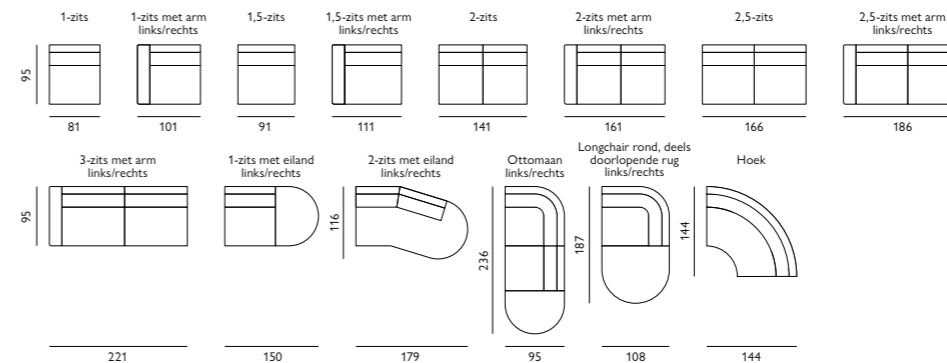

Kenmerken

- Keuze uit **stof** of **microleer**
- Keuze uit **vele kleuren**
- Hoogwaardige vulling van **HR-schuim**
- Metalen **poet** zwart, RAL-kleuren tegen meerprijs
- Keuze uit **3 zithoogtes**; 44 cm, 46 cm of 48 cm