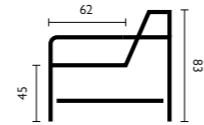

Kenmerken

- Keuze uit **stof** of **microleer**
- Keuze uit **vele kleuren**
- Hoogwaardige vulling van **HR-schuim**
- Zwarte **poten**

Mainz.

Inspiratie pagina 56-57