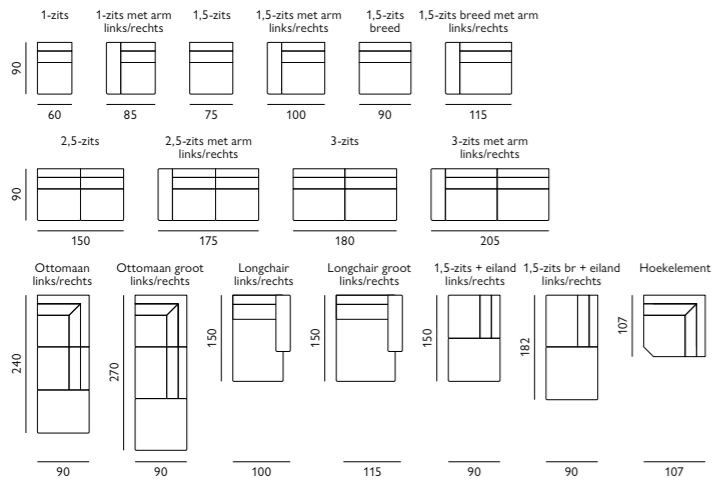

Of stel met onderstaande elementen je eigen bank samen