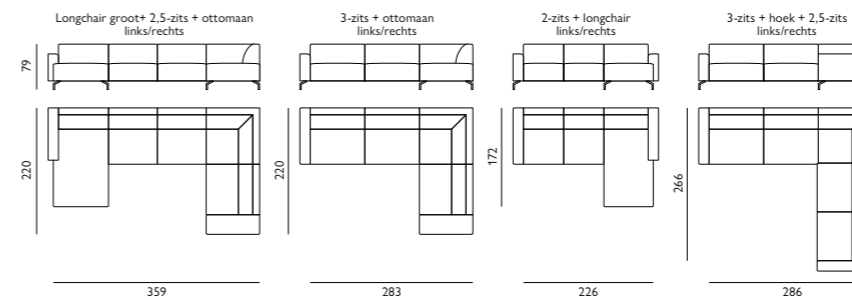

Hoekopstellingen veel voorkomend (breedte van de arm moet worden toegevoegd)