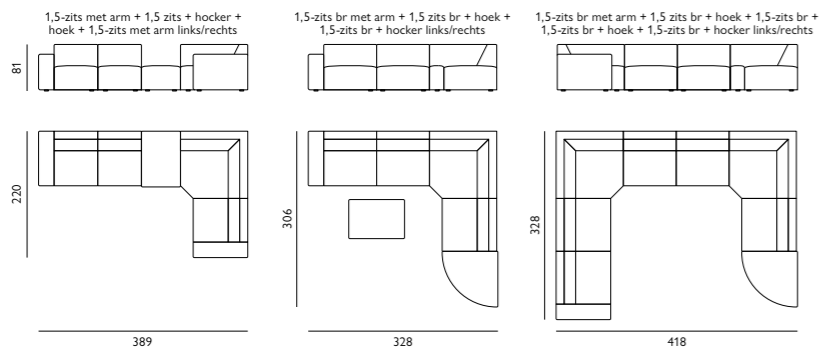

Granada.

Inspiratie pagina 80-81

Basisopstellingen

Hoekopstellingen veel voorkomend