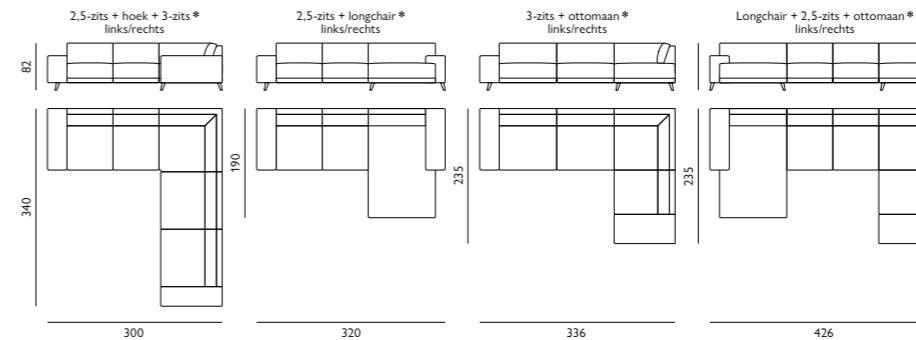

Hoekopstellingen veel voorkomend

Of stel met onderstaande elementen je eigen bank samen