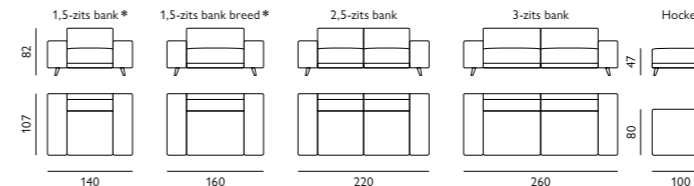

Basisopstellingen