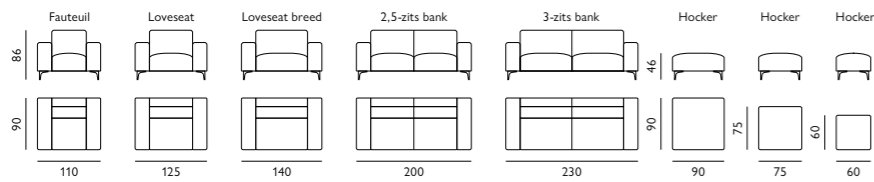

Oxford.

Inspiratie pagina 100-101

Basisopstellingen