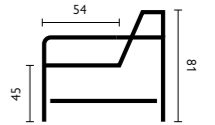

Valetta.

Inspiratie pagina 104-105