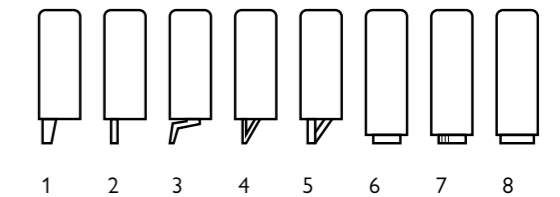

8 typen poten

Afgebeeld als zitgroep
longchair + 2,5-zits + hoek + 1,5-zits + 1,5-zits met
arm inclusief elektrische relaxfunctie in stof oasis