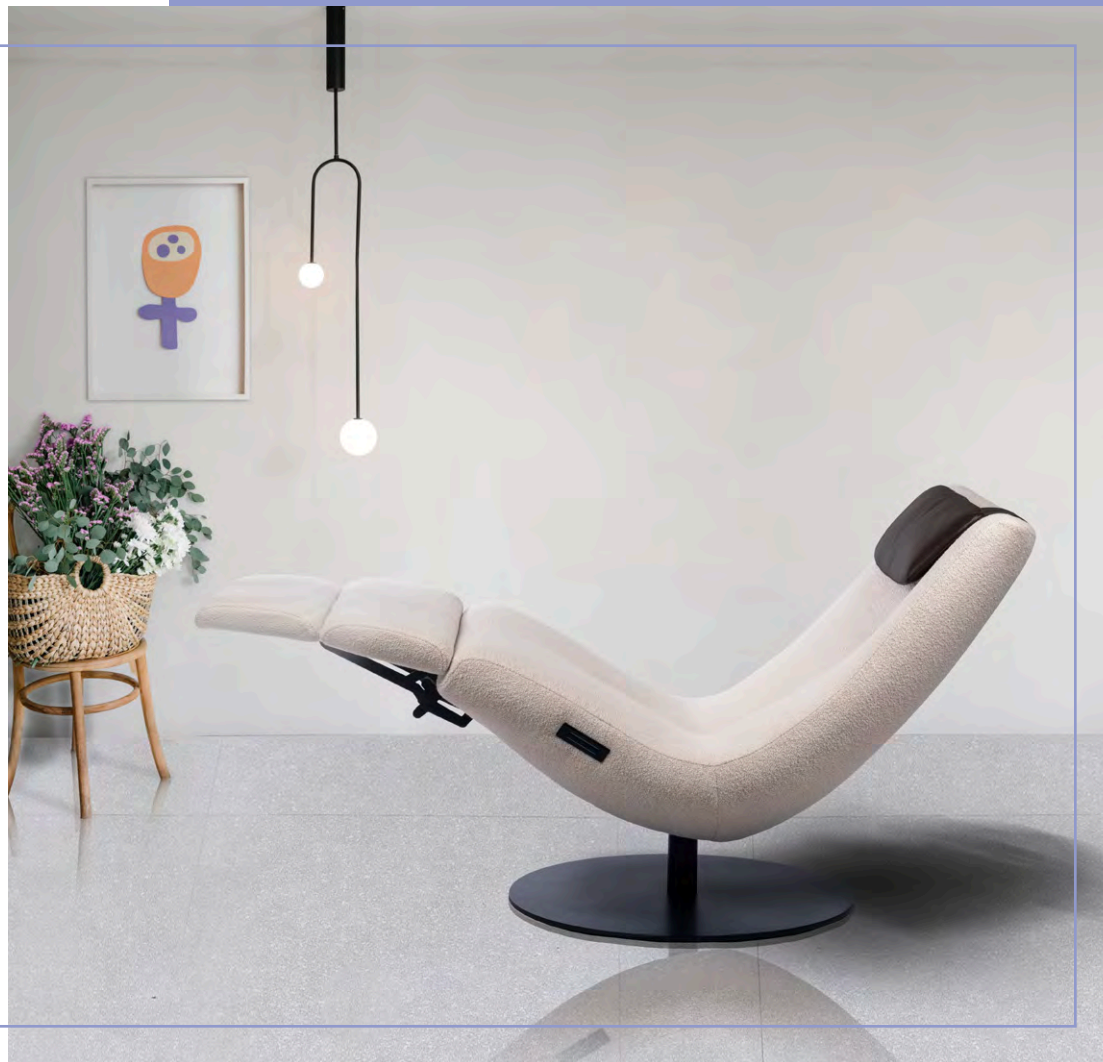

Gealux is al jaren de specialist op het gebied van goed en comfortabel zitten. De collecties zijn innovatief, met een oogstrelend design en eigen karakter. Gealux is als geen ander in staat om comfortabel zitcomfort te verenigen met kwaliteit, design en individualiteit, op maat samengesteld voor jou!

Met meer dan 50 jaar ervaring in het ontwikkelen, produceren en leveren van meubelen, is het technische team, samen met de designer in staat om techniek, comfort, design en functionaliteit samen te voegen in een unieke fauteuil, bank of eetkamer stoel om te voldoen aan de gebruikerseisen van nu en vooral om optimaal te kunnen relaxen.

Gealux