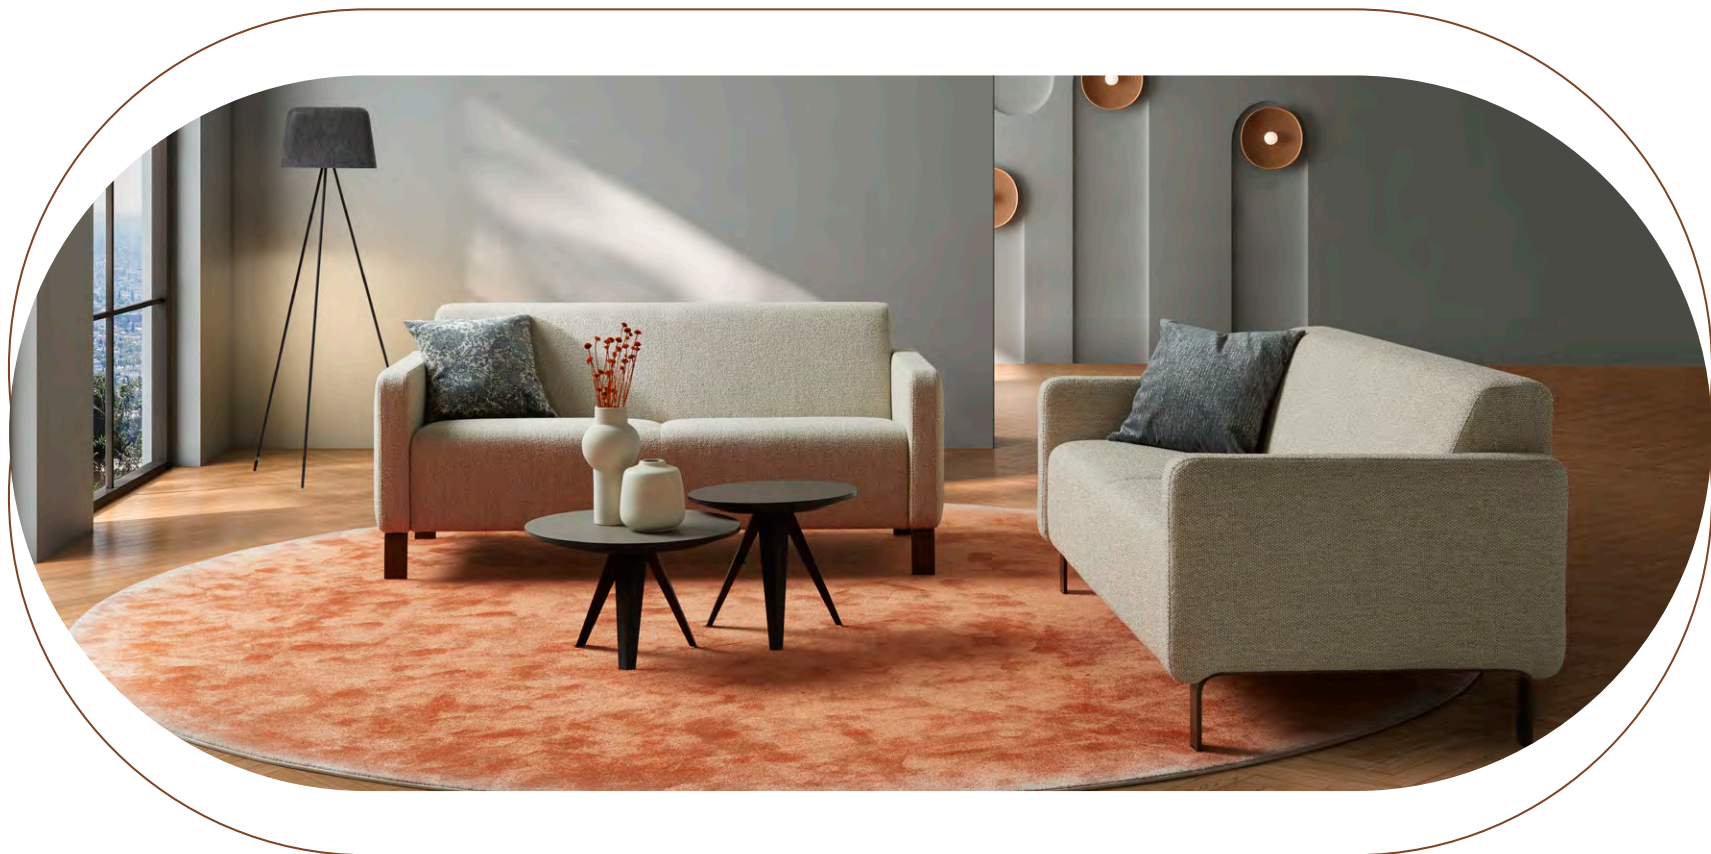

PITCH

Hans Daalder

De bank Pitch, ontworpen door de geronomeerde ontwerper Hans Daalder, is een allemansvriend. Bijzonder in haar details met een voortreffelijk zitcomfort. De uniek gebogen

poot waar rondom heen gestoffeerd is, de iets gebolde leuning en de afwerking met een luxe Ploeg stof Monza maakt de bank Pitch de moeite waard om te bekijken in het echt!