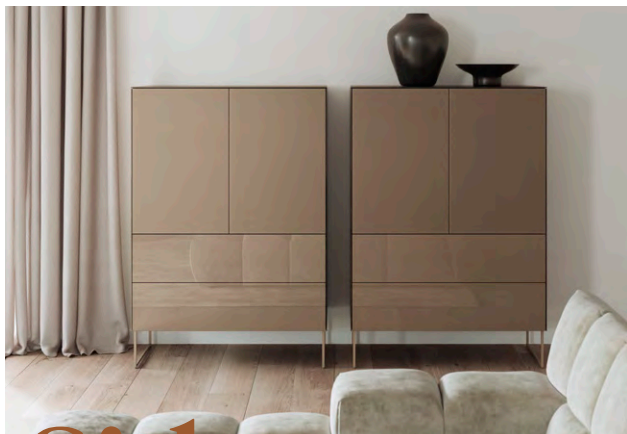

Side.

dressoirs met verbluffende opbergruimte.

Opbergruimte klinkt niet sexy, totdat u de gloednieuwe Side serie van Spectral ziet. De dressoirs en highboards zijn praktisch, tijdloos en veelzijdig. Er zijn eindeloze mogelijkheden voor de maatvoering en u staat pas echt versteld als u de grote verscheidenheid aan materialen en kleuren in het echt ziet. Neem bijvoorbeeld het Design Glas gecombineerd met Smart Lack, Fenix®, Dekton® keramiek en echt houtfineer.

De Side dressoirs zijn verbluffende blikvangers voor in uw woonkamer en de perfecte aanvulling op de tv-meubels van Spectral.

■ SPECTRAL
smart furniture