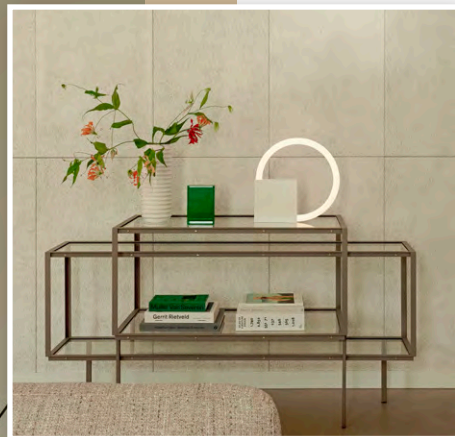

GELDERLAND