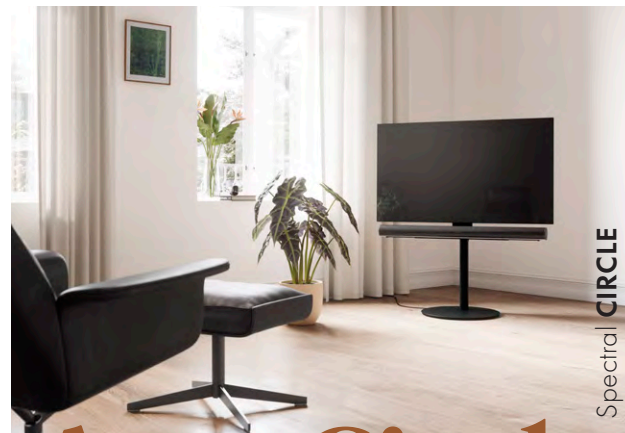

Zo werd het Spectral Air meubel al meerdere keren toegepast in het bekende woonprogramma "vtwonen" weer verliefd op je huis.

**■ SPECTRAL**  
smart furniture