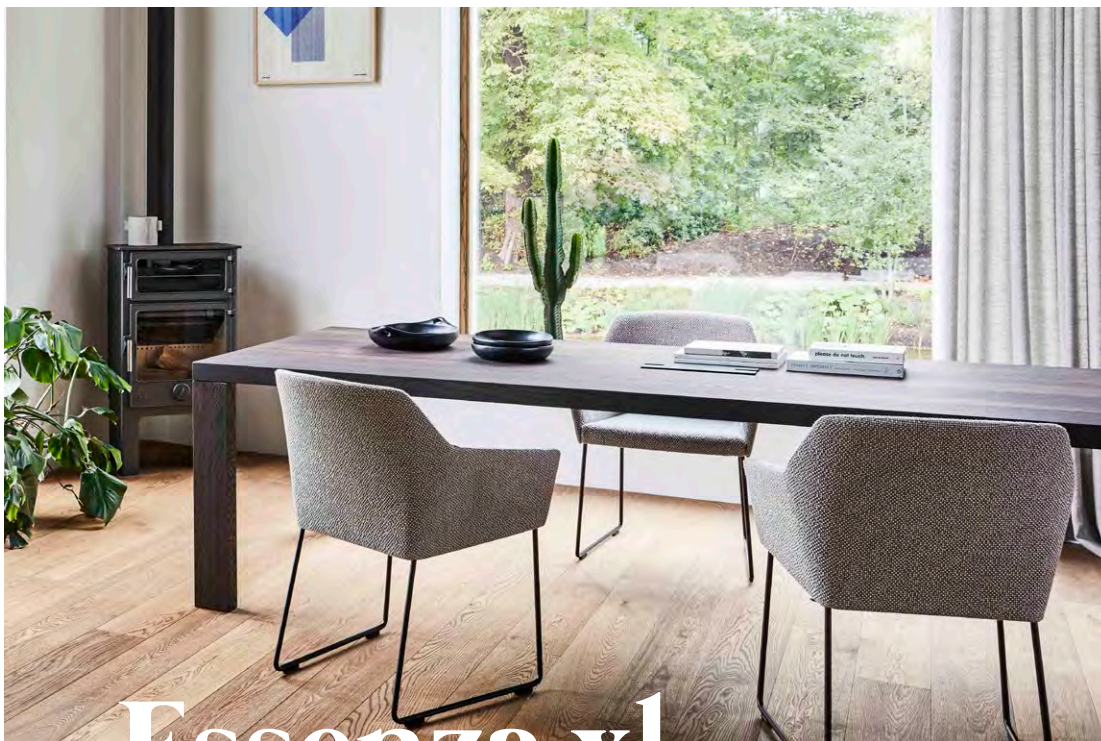

Essenza xl

Willem van Ast

Tafels moeten tegenwoordig echte alleskunnere zijn; niet alleen een traditionele eetkamertafel maar ook bureau, werkbank, vergaderplek, eettafel... en dat soms zelfs tegelijkertijd. De eettafel is een echte leef tafel geworden. Een ontmoetingsplek, waar voldoende ruimte moet zijn voor allerlei tafelactiviteiten.

De Essenza XL is een lange tafel, maar dankzij de verschillende afmetingen te gebruiken in verschillende ruimtes en voor verschillende tafelmomenten. Als lange eettafel of efficiënte werkplek, in de huiskamer of op kantoor. Deze lange houten tafel is een echte alleskunner.

arco