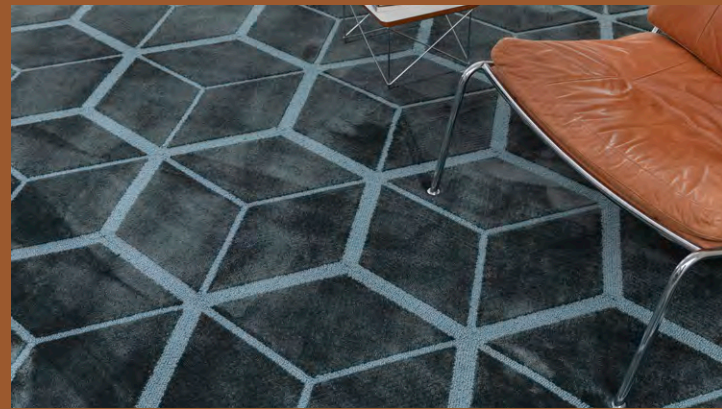

Individuele
tapijten, elke
met een eigen
persoonlijkheid

MILLENERPOORT