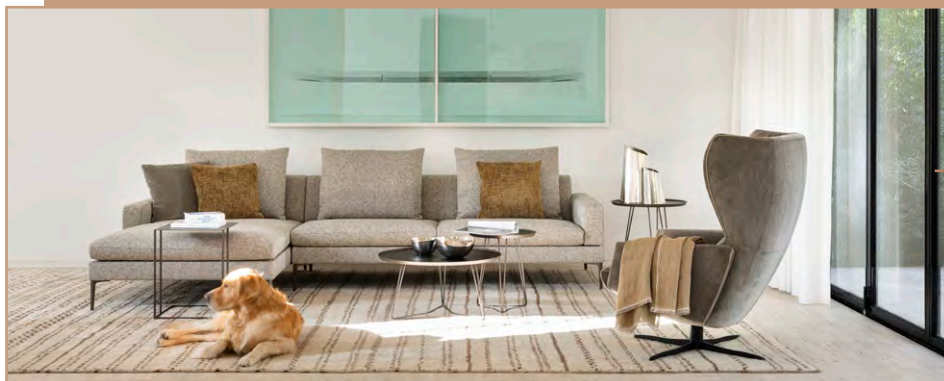

Tigra divanbase

De tijdloze vorm en functionaliteit maken deze sofa tot de bestseller van de Tigra collectie. Designliefhebbers vallen voor zijn lage uitstraling, maar het functionele aspect staat voorop. Met verstelbare armleuningen en afneembare hoofdsteunen biedt hij op maat gemaakt zitcomfort, waardoor hij aan elke wens voldoet.

Tigra landscape

Met zijn verfijnde uitstraling is de Tigra Landscape sofa een instant succesnummer. Heerlijk comfortabel met losse rugkussens, geraffineerd potengestel en mobiele hoofdsteunen. Tijdloos van karakter.