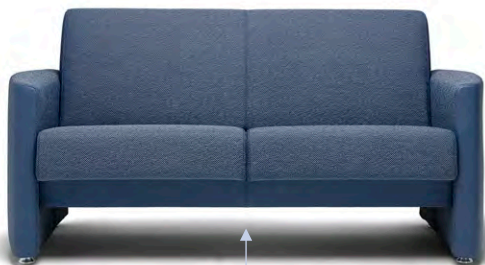

Standaard of hoge rug, aluminium poten

Zitdiepte verstelbaar

BOLOGNA

Uit te breiden met een hoofdsteun