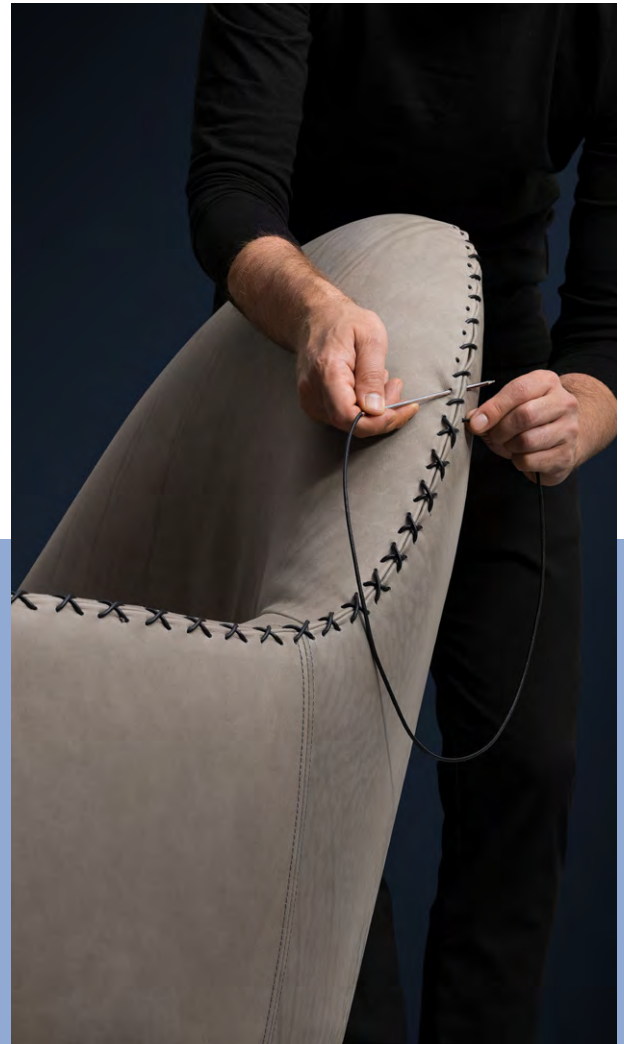

DS-705 London bank - Philippe Malouin