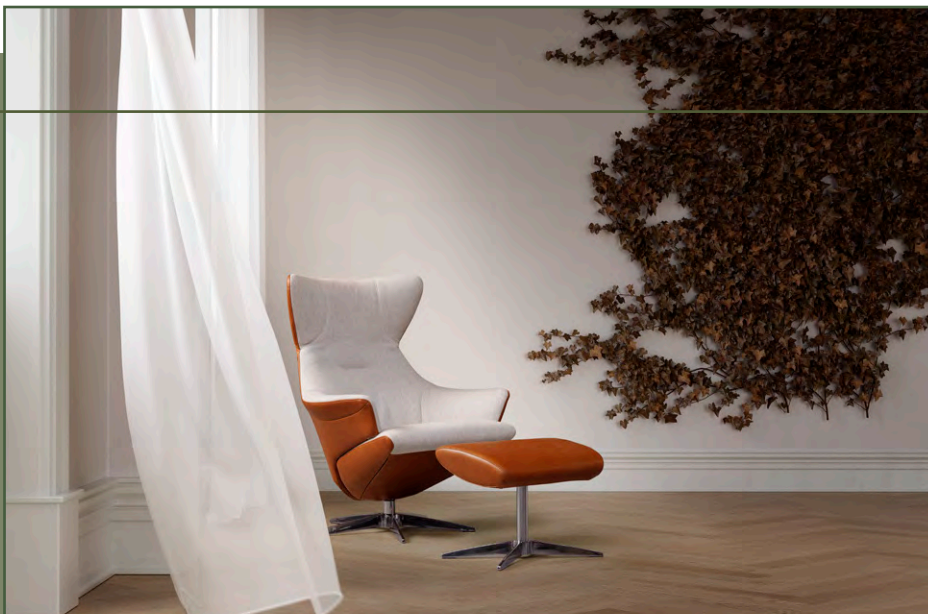

Topform®
design for living

SESTO

ANDROS

Fauteuil Andros is een comfortabele, eigentijdse draaifauteuil van Topform. De gestoffeerde armen geven een prettige ondersteuning aan het lichaam. Middels een drukknop is de rug traploos te verstellen, zo kunt u heerlijk relaxen! U heeft keuze uit drie uitvoeringen: Smal, Medium en Large. Tevens kunt u kiezen uit verschillende onderstellen, leverbaar in zwart, bruin, antraciet, RVS, chroom of geborsteld chroom.