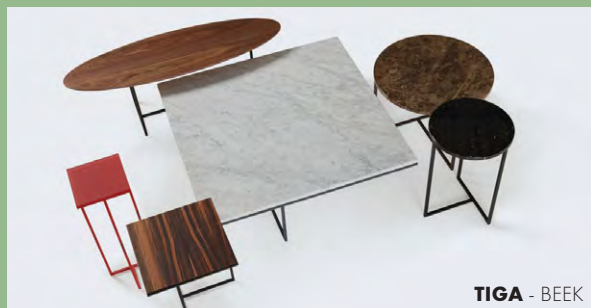

BEEK

BEEK staat bekend om zijn productie van tafels. Met name salontafels maar ook bijzet- en eettafel.

BEEK heeft een uitgebreide collectie aan modern vormgegeven meubelen, waarbij glas de kern van de collectie vormt.

Daarnaast kenmerkt de BEEK collectie zich door flexibiliteit en sobere vormgeving. Vrijwel alle modellen uit de BEEK collectie zijn op maat en in diverse uitvoeringen leverbaar.