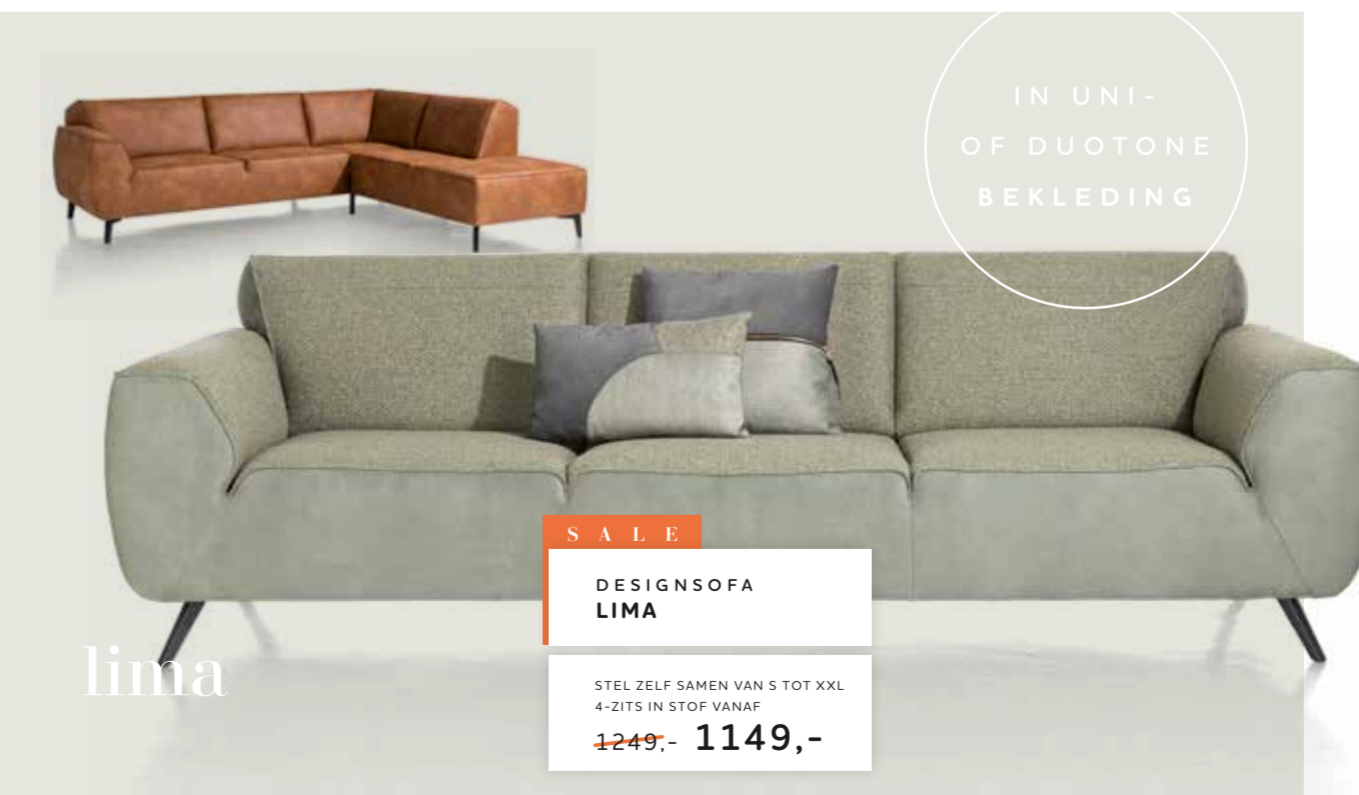

DESIGNSTOEL JUNE
VOORRAADCOMBINATIE

~~269,-~~
249,-

SALE

DRESSOIR
TORANO

230 CM BREED
~~1399,-~~ 1299,-

SNEL
IN HUIS!*

▼ DESIGNSOFA LIMA
VAN 5 TOT XXL, KIES UIT STOF EN LEDER (UNI- OF DUOTONE)
BOVENAAN AFGEBEELD: 3-ZITS + HOEKELEMENT + OTTOMANE IN STOF VANAF ~~2199,-~~ 1999,-