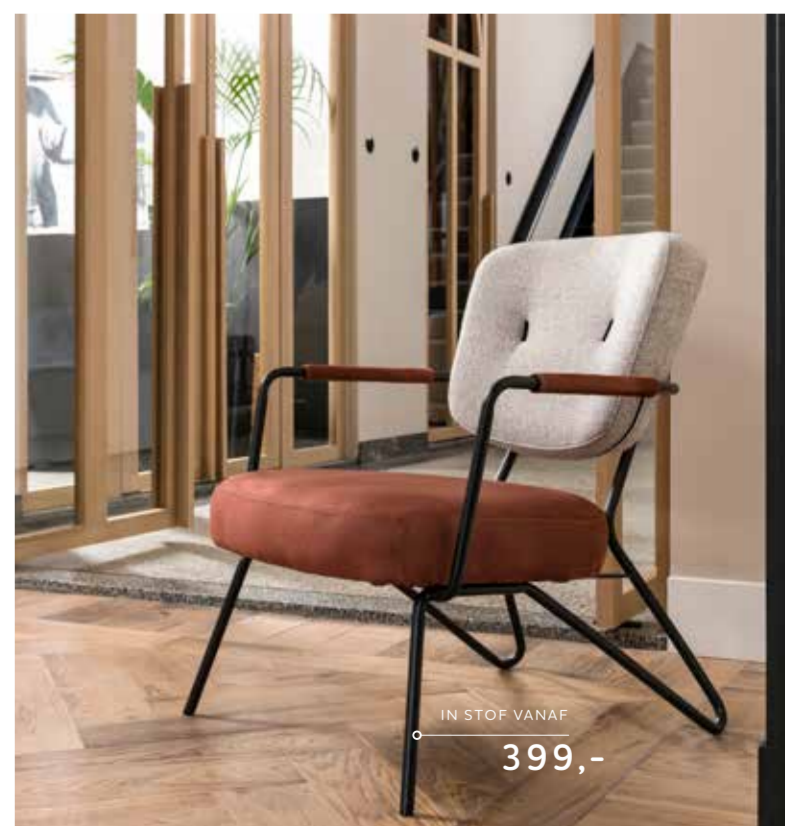

IN STOF VANAF
399,-

KIJK VOOR ALLE SALE OP WWW.XOON.COM