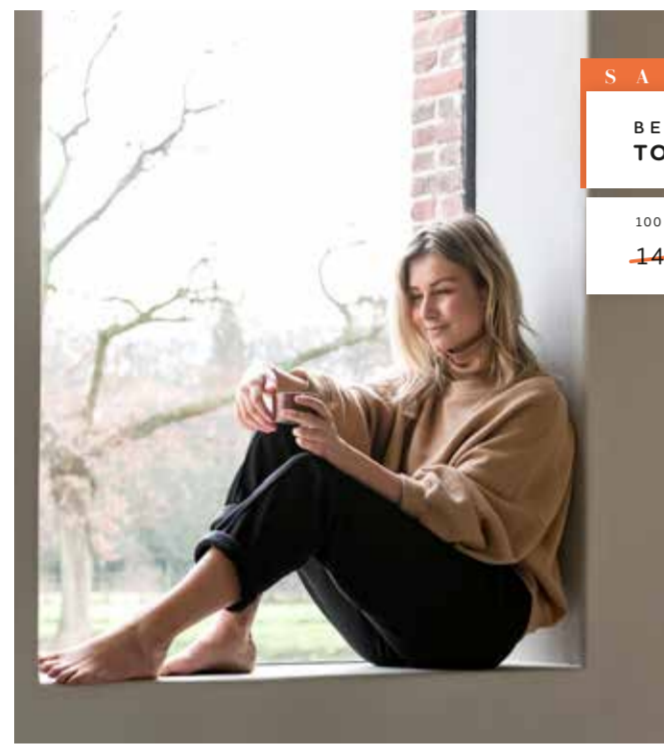

SALE

BERGKAST
TORANO

100 X 195 CM
~~1499,-~~ 1349,-