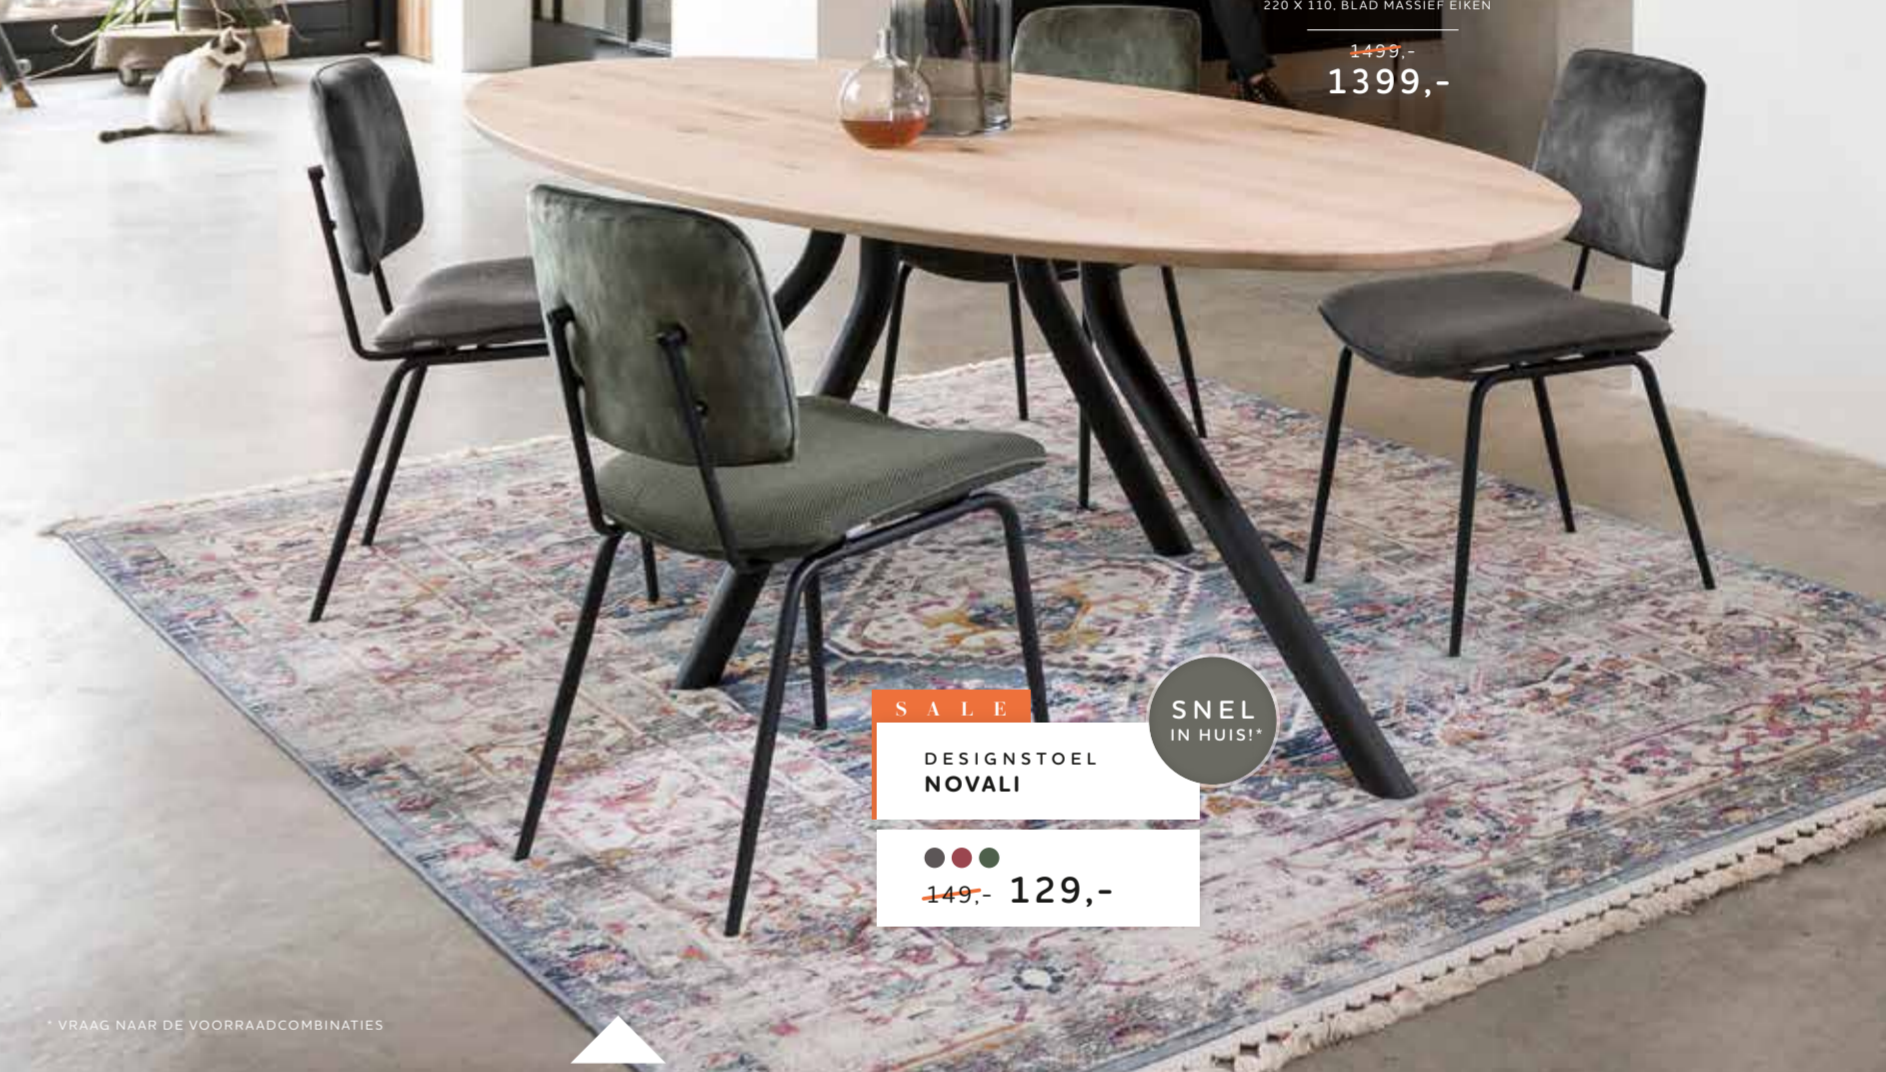

xoon

SALE

DESIGNTAFEL
ARVADA

220 X 110. BLAD MASSIEF EIKEN

~~1499,-~~
1399,-

SNEL
IN HUIS!*

SALE

DESIGNSTOEL
NOVALI

~~149,-~~ 129,-

* VRAAG NAAR DE VOORRAADCOMBINATIES

DESIGNSTOEL NOVALI
IN 3 KLEURCOMBINATIES, FRAME IN ZWART METAAL ~~149,-~~ 129,-

DESIGNTAFEL ARVADA
BLAD IN MASSIEF EIKEN. KIES UIT NATUREL OF ONYX
IN VERSCHILLENDE AFMETINGEN EN VORMEN VANAF ~~1099,-~~ 999,-

otis

SALE