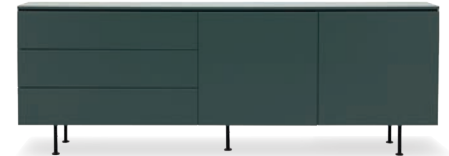

DESIGN
SPECIAL

PLAIN

dressoir (foto: White)
180 x 76 x 45 cm (bxhxd)

699,- **594,¹⁵**

-15%
SNEL LEVERBAAR

DESIGN
SPECIAL

PLAIN

TV-meubel (foto: Black)
180 x 57 x 45 cm (bxhxd)

599,- **509,¹⁵**

-15%
SNEL LEVERBAAR

DESIGN
SPECIAL

PLAIN

dressoir **groot** (foto: Forest Green)
210 x 76 x 45 cm (bxhxd)

749,- **636,⁶⁵**

NIEUW!

NIEUW!