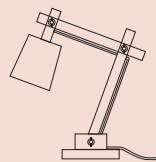

WOOD
TABLE LAMP
H 50