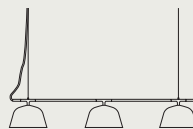

**AMBIT
RAIL LAMP**
L 126

€ 749 / £ 675 / DKK 5.495 /
SEK 7.395 / NOK 6.949 /
USD 1.149 / USD 1.495

€ 349 / £ 315 / DKK 2.495 /
SEK 3.349 / NOK 2.995 /
USD 535 / CAD 695

€ 69 / £ 65 / DKK 499 /
SEK 675 / NOK 649 /
USD 105 / CAD 139

€ 135 / £ 125 / DKK 995 /
SEK 1.349 / NOK 1.295 /
USD 209 / CAD 265

€ 175 / £ 159 / DKK 1.249 /
SEK 1.695 / NOK 1.595 /
USD 269 / CAD 349

€ 349 / £ 315 / DKK 2.495 /
SEK 3.349 / NOK 3.195 /
USD 435 / CAD 565