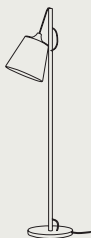

€ 395 / £ 355 / DKK 2.995 /
SEK 4.049 / NOK 3.795 /
USD 495 / CAD 645

**TIP
TABLE LAMP**
H 40

€ 269 / £ 245 / DKK 1.995 /
SEK 2.695 / NOK 2.549 /
USD 399 / CAD 535

**TIP
WALL LAMP**
Ø 9,5

€ 195 / £ 175 / DKK 1.495 /
SEK 2.049 / NOK 1.895 /
USD 299 / CAD 389

**LEAF
FLOOR LAMP**
H 118

€ 349 / £ 315 / DKK 2.495 /
SEK 3.349 / NOK 3.149 /
USD 535 / CAD 689

**LEAF
TABLE LAMP**
H 41,5

€ 249 / £ 225 / DKK 1.795 /
SEK 2.449 / NOK 2.295 /
USD 385 / CAD 495

**PULL
FLOOR LAMP**
H 150