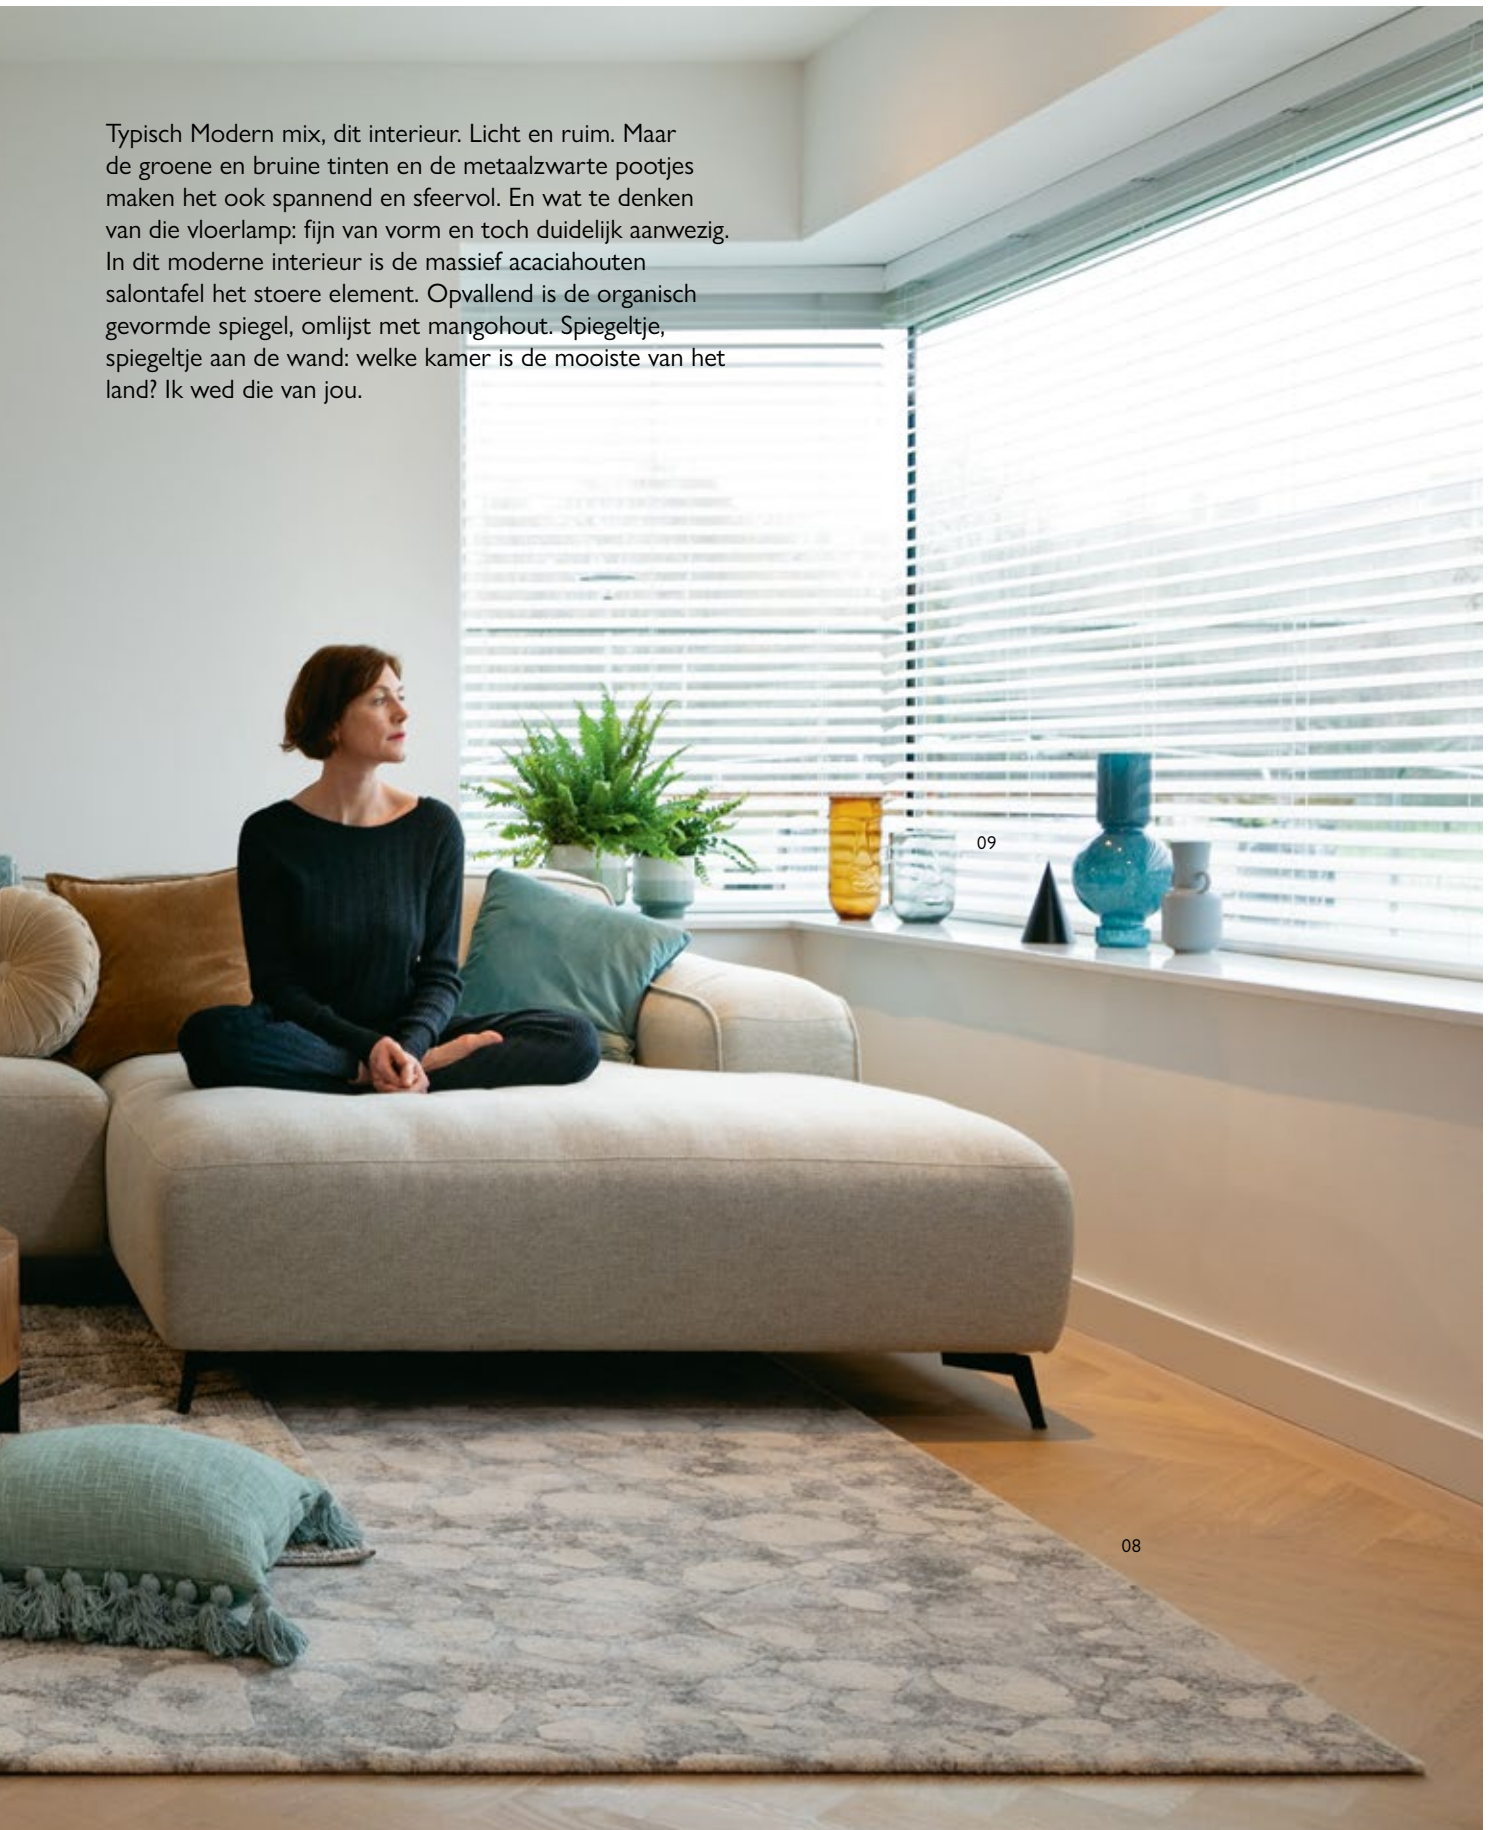

Typisch Modern mix, dit interieur. Licht en ruim. Maar de groene en bruine tinten en de metaalzwarte pootjes maken het ook spannend en sfeervol. En wat te denken van die vloerlamp: fijn van vorm en toch duidelijk aanwezig. In dit moderne interieur is de massief acaciahouten salontafel het stoere element. Opvallend is de organisch gevormde spiegel, omlijst met mangohout. Spiegeltje, spiegeltje aan de wand: welke kamer is de mooiste van het land? Ik wed die van jou.