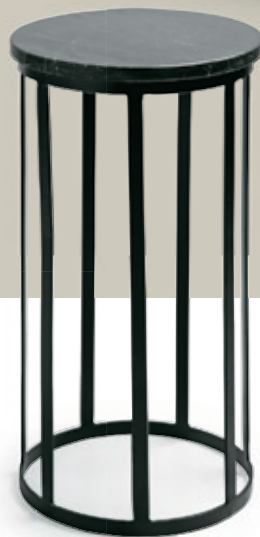

Lekker retro.

Hanglamp Moonlight
van zwart metaal medium
31x31x47(h) **69.-**
large 45x45x62(h) **129.-**

**Elektrische
verstelling**
van de Casone bank.

**Vloerlamp
Megan 5-lichts**
158(h) **329.-**

Bijzettafel Bongso van ijzer
met marmer blad
Ø32x70(h) **99.-**
Ø32x60(h) **89.-**