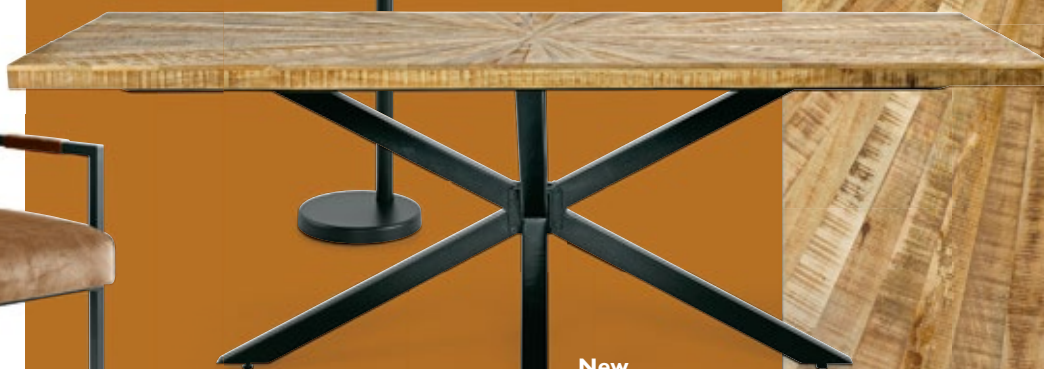

01

02

03

Geef jouw huis een nieuwe look.

Vitrinekast
Willem van staal
125x42x180(h) **1099.-**

Vloerlamp Five Fingers
5-lichts 108x205(h) **159.-**
Ook in chroom leverbaar

New arrival

New arrival