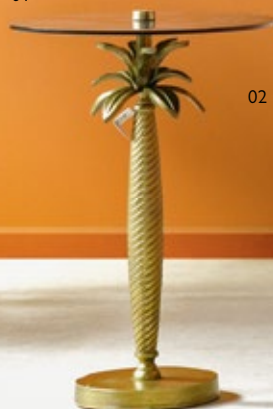

Retro chic.

Warm, zacht, rond. Aaibare stoffen, goudkleurige accessoires en intense kleuren. Veel chiquer dan in dit interieur gaat het niet worden. Met de comfortabele bank Hawaii en de Giza meubels haal je een heel nieuwe look in huis. Giza is gemaakt van metaal en massief acacia hout met visgraatmotief. Zeg nou zelf: dit is toch een interieur om verliefd op te worden?

01

02

03

10

07