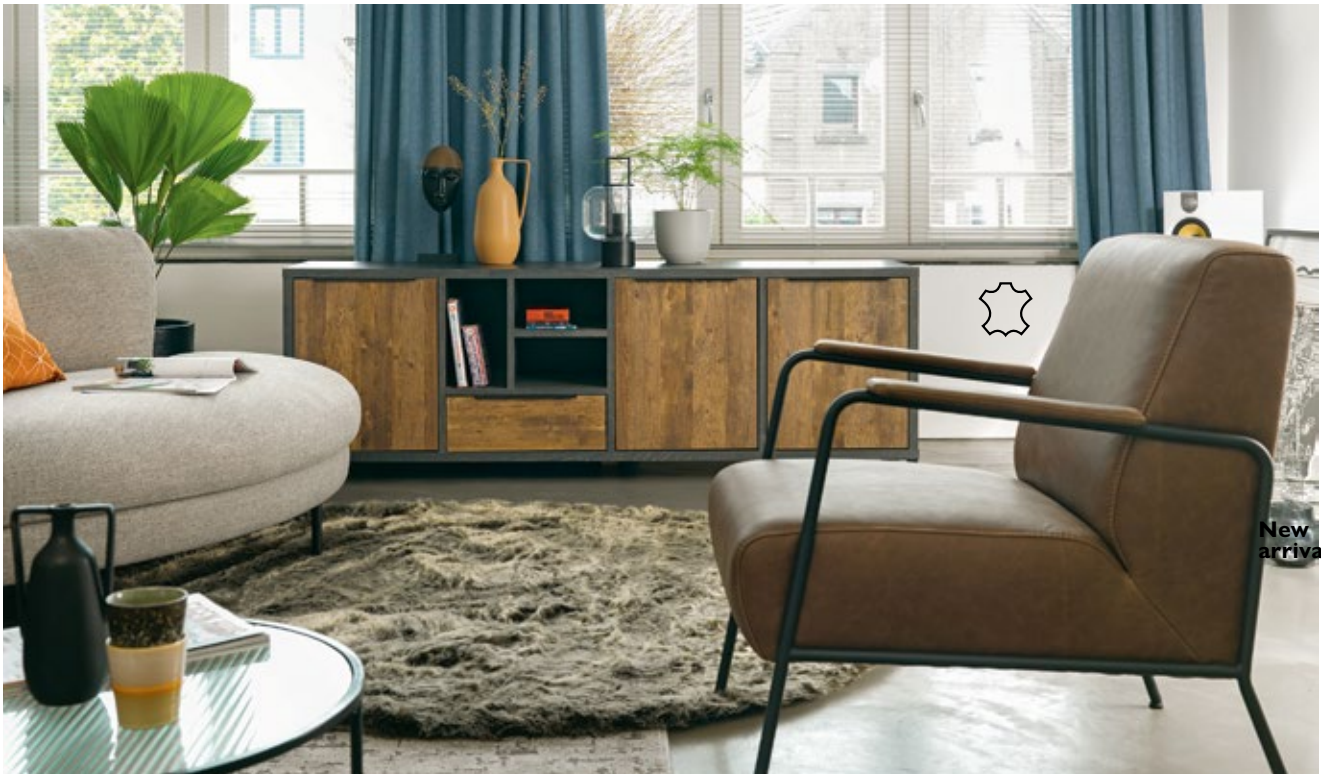

Hoekbank Hugo met afgerond eiland. Stijlvol en modern.

Broodkast Toronto 70x48x200(h) **699.-**

Salontafel Toronto 135x67x40(h) **469.-**

TV-dressoir Toronto 165x48x50(h) **499.-**

New arrival

Lowboard Toronto 201x48x70(h) **749.-** / **Fauteuil** Lusaka bekleed met leer retro **599.-**
 In diverse kleuren, stof- en leerkwaliteiten leverbaar. In stof vanaf **399.-**
Vloerkleed Fox imitatiebont Ø180 **229.-**