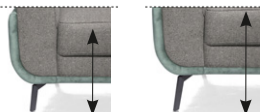

05. HIGHBOARD 999,- 135 cm breed x 135 cm hoog, LED-verlichting.

06. LOWBOARD 699,- 170 cm breed, LED-verlichting. Ook verkrijgbaar in 140 of 200 cm.

12

armleuning

Arm 1  
17/20 cm

Arm 2  
18/23 cm

Arm 3  
18/22 cm

poot

zwart metaal

design poot - zwart metaal  
niet mogelijk met Arm 2  
(meerprijs)

zithoogte

47 cm  
bij poothoogte 13 cm

49 cm  
bij poothoogte 15 cm

rugleuning

Vast  
(standaard)

Verstelbaar  
Totale diepte +4cm  
(meerprijs)

USB connector

USB-connector  
(meerprijs)  
(alleen mogelijk i.c.m. elektrische relaxfunctie)

WAAR MOET JOUW IDEALE SOFA AAN VOLDOEN? GA JE VOOR DESIGN, ZITCOMFORT OF FUNCTIONALITEIT? MET DE "DENVER" KAN JE AL DEZE VAKJES AFVINKEN. VAN XS TOT XXL: DEZE SOFA STEL JE ZÉLF SAMEN! EN ER VALT WAT TE KIEZEN: SMALLE OF BREDE ARMSTEUNEN, TRENDY DESIGNPOTEN, EEN VERSTELBARE RUGLEUNING, VERSCHILLEND ZITCOMFORT ÓF PRAKTISCHE OPBERGRUIMTE. VOOR HET ULTIEME RUSTGEVOEL KIES JE VOOR DE LOUNGEFUNCTIE, UITSCHUIFBARE ZITTINGEN OF DE ELEKTRISCHE RELAXFUNCTIE. GEEN LAST VAN KEUZESTRESS? LAAT DAN JOUW DROOMSOFA WERKELIJKHEID WORDEN!