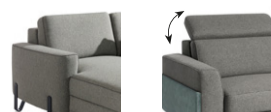

poot

zwart metaal

design poot - zwart metaal  
niet mogelijk met Arm 2  
(meerprijs)

zithoogte

47 cm  
bij poothoogte 13 cm

49 cm  
bij poothoogte 15 cm

rugleuning

Vast  
(standaard)

Verstelbaar  
Totale diepte +4cm  
(meerprijs)

USB connector

USB-connector  
(meerprijs)  
(alleen mogelijk i.c.m. elektrische relaxfunctie)

WAAR MOET JOUW IDEALE SOFA AAN VOLDOEN? GA JE VOOR DESIGN, ZITCOMFORT OF FUNCTIONALITEIT? MET DE "DENVER" KAN JE AL DEZE VAKJES AFVINKEN. VAN XS TOT XXL: DEZE SOFA STEL JE ZÉLF SAMEN! EN ER VALT WAT TE KIEZEN: SMALLE OF BREDE ARMSTEUNEN, TRENDY DESIGNPOTEN, EEN VERSTELBARE RUGLEUNING, VERSCHILLEND ZITCOMFORT ÓF PRAKTISCHE OPBERGRUIMTE. VOOR HET ULTIEME RUSTGEVOEL KIES JE VOOR DE LOUNGEFUNCTIE, UITSCHUIFBARE ZITTINGEN OF DE ELEKTRISCHE RELAXFUNCTIE. GEEN LAST VAN KEUZESTRESS? LAAT DAN JOUW DROOMSOFA WERKELIJKHEID WORDEN!

13

AL VANAF  
**2547,-**

*loungefunctie*

Lounge in 2,5-zits (meerprijs)  
(alleen mogelijk bij poothoogte 13cm)

*opbergbox*

opbergbox (meerprijs)  
(in ottomane groot / longchair)

*relaxfuncties*

electrische relaxfunctie (meerprijs)  
(alleen mogelijk i.c.m. rug met klikfunctie)