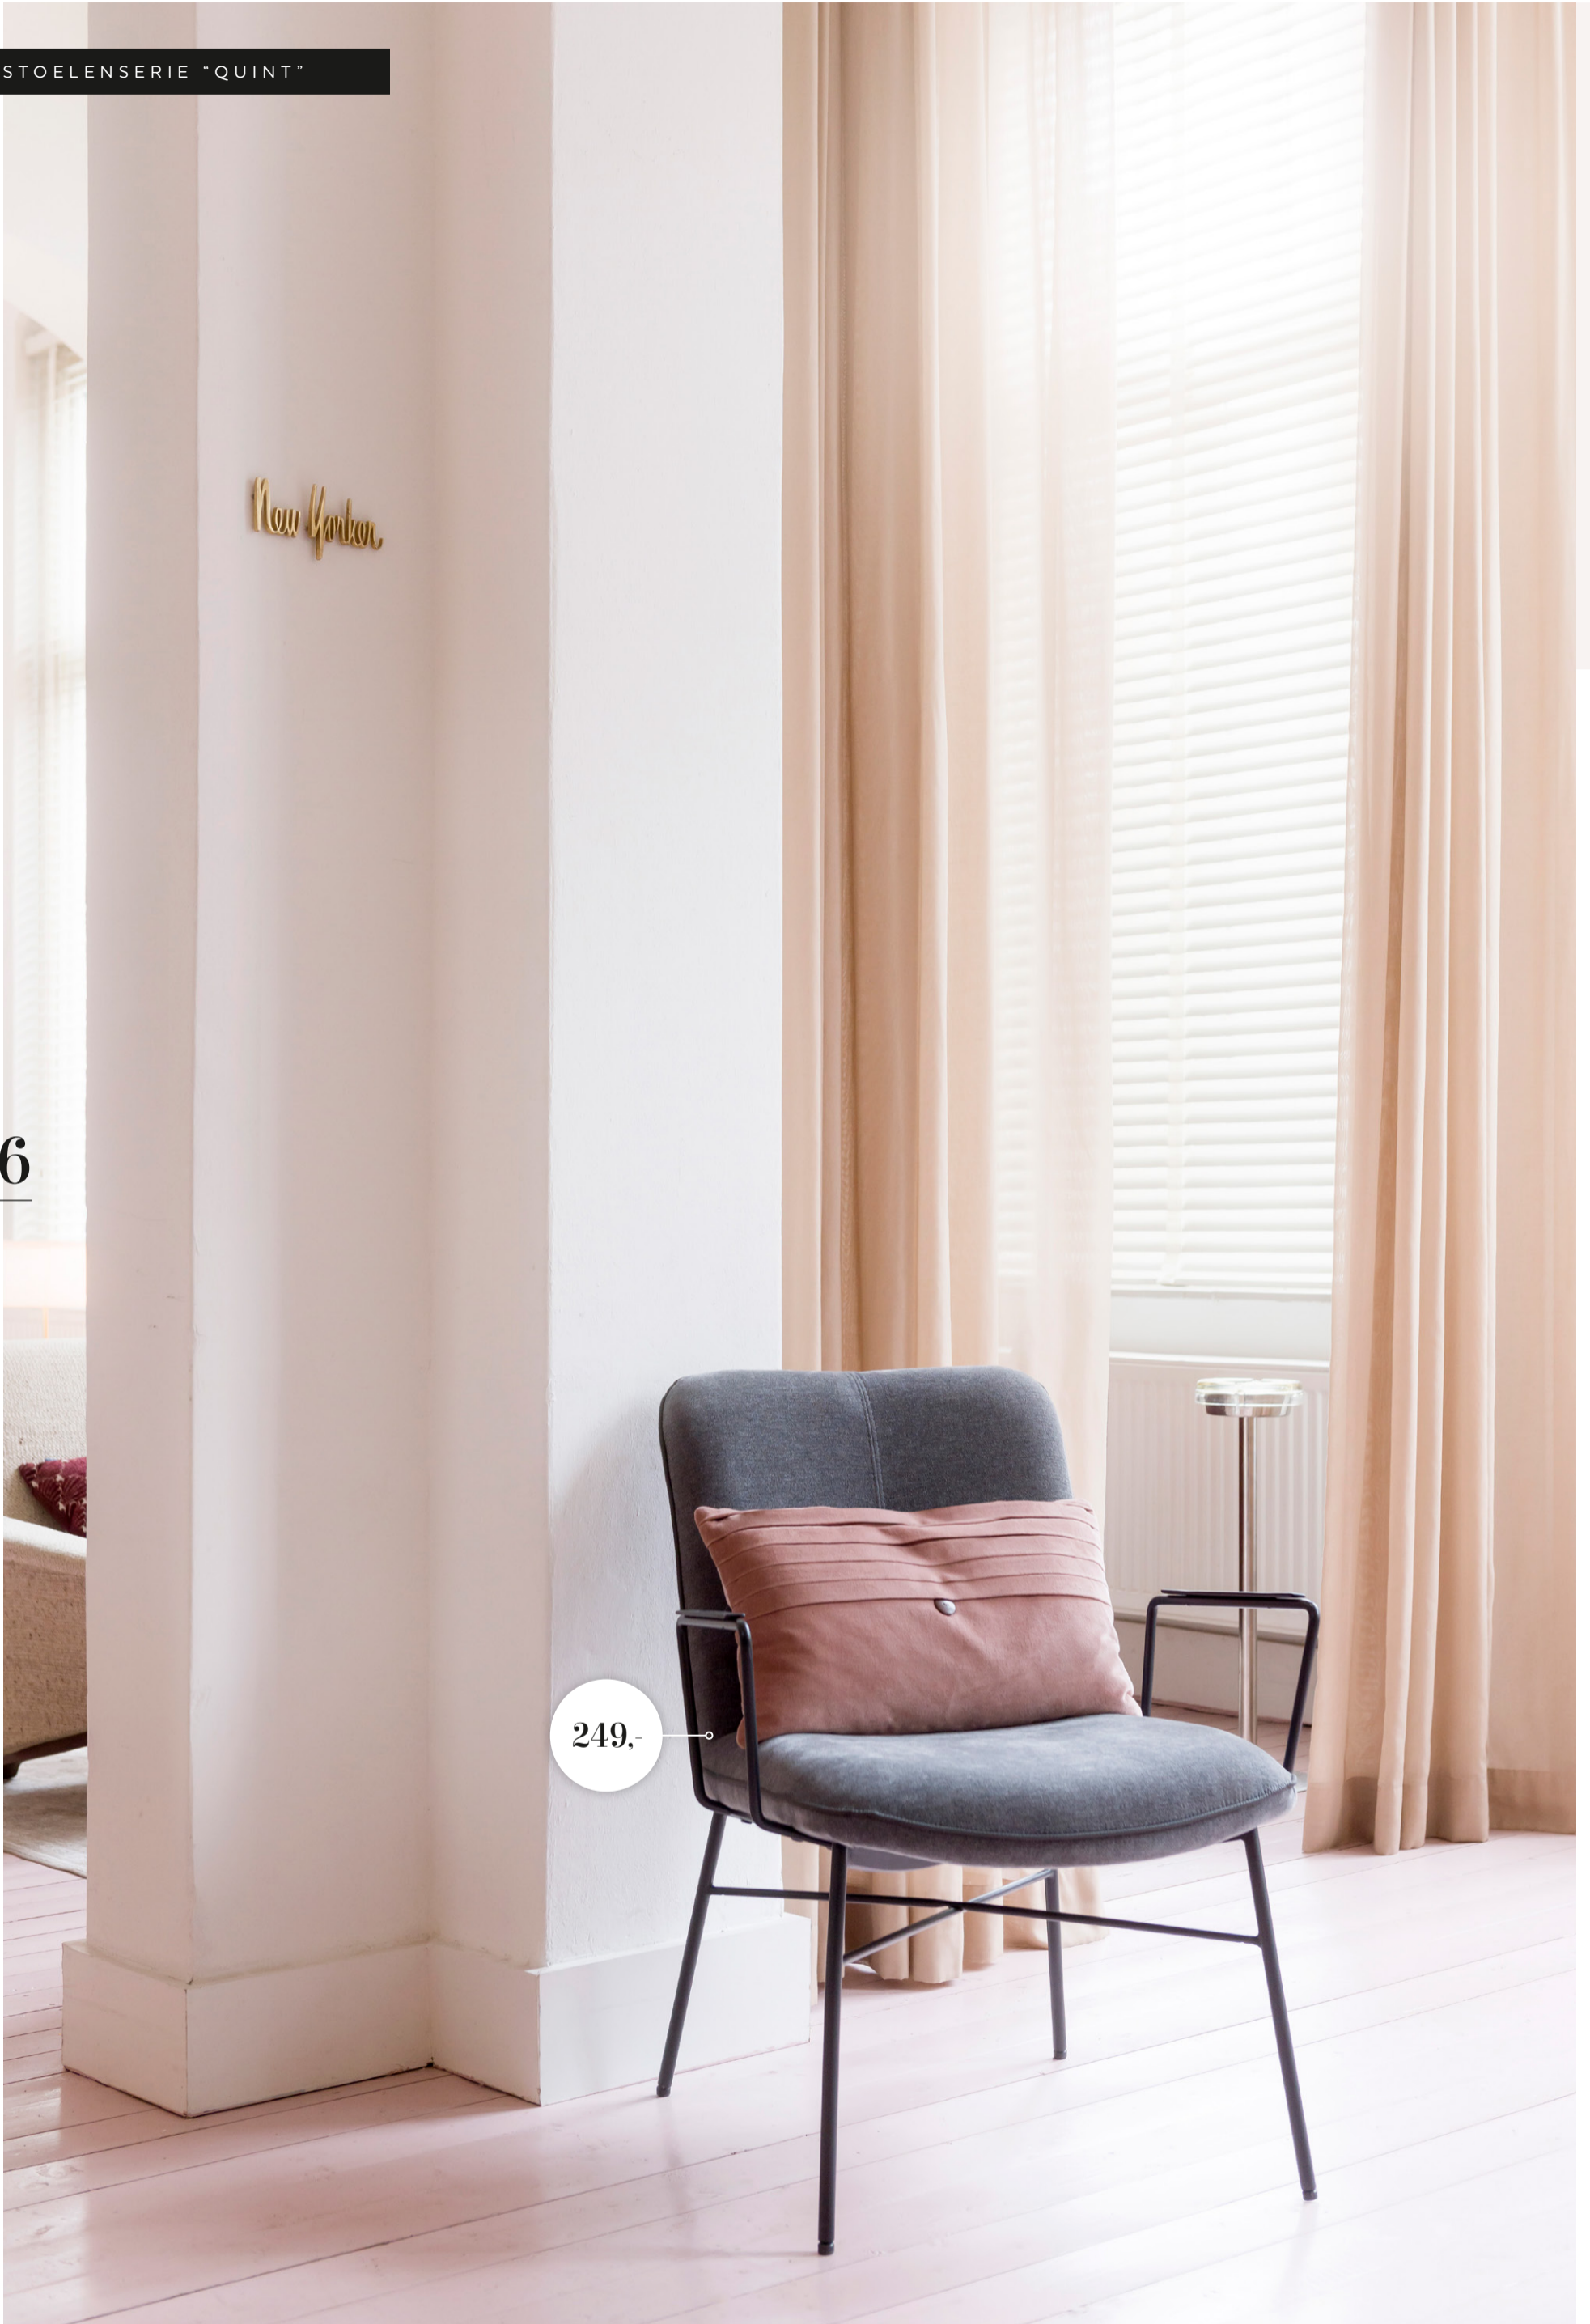

“ T O L E D O S ”

26

New York

249,-

249,-

99,-

139,-

119,-