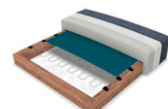

zitcomfort

hoogwaardig zitcomfort
met supreme foam