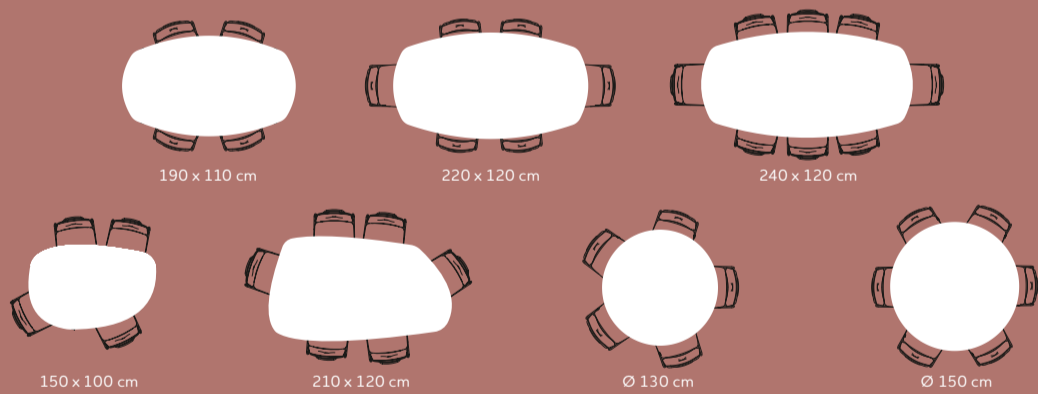

04

XL TAFEL "SUNDAY"
240 X 120 CM 1499,-

STOEL "NOVALI"
IN 3 KLEUREN 119,-

XS TAFEL "SUNDAY"
AL VANAF 999,-